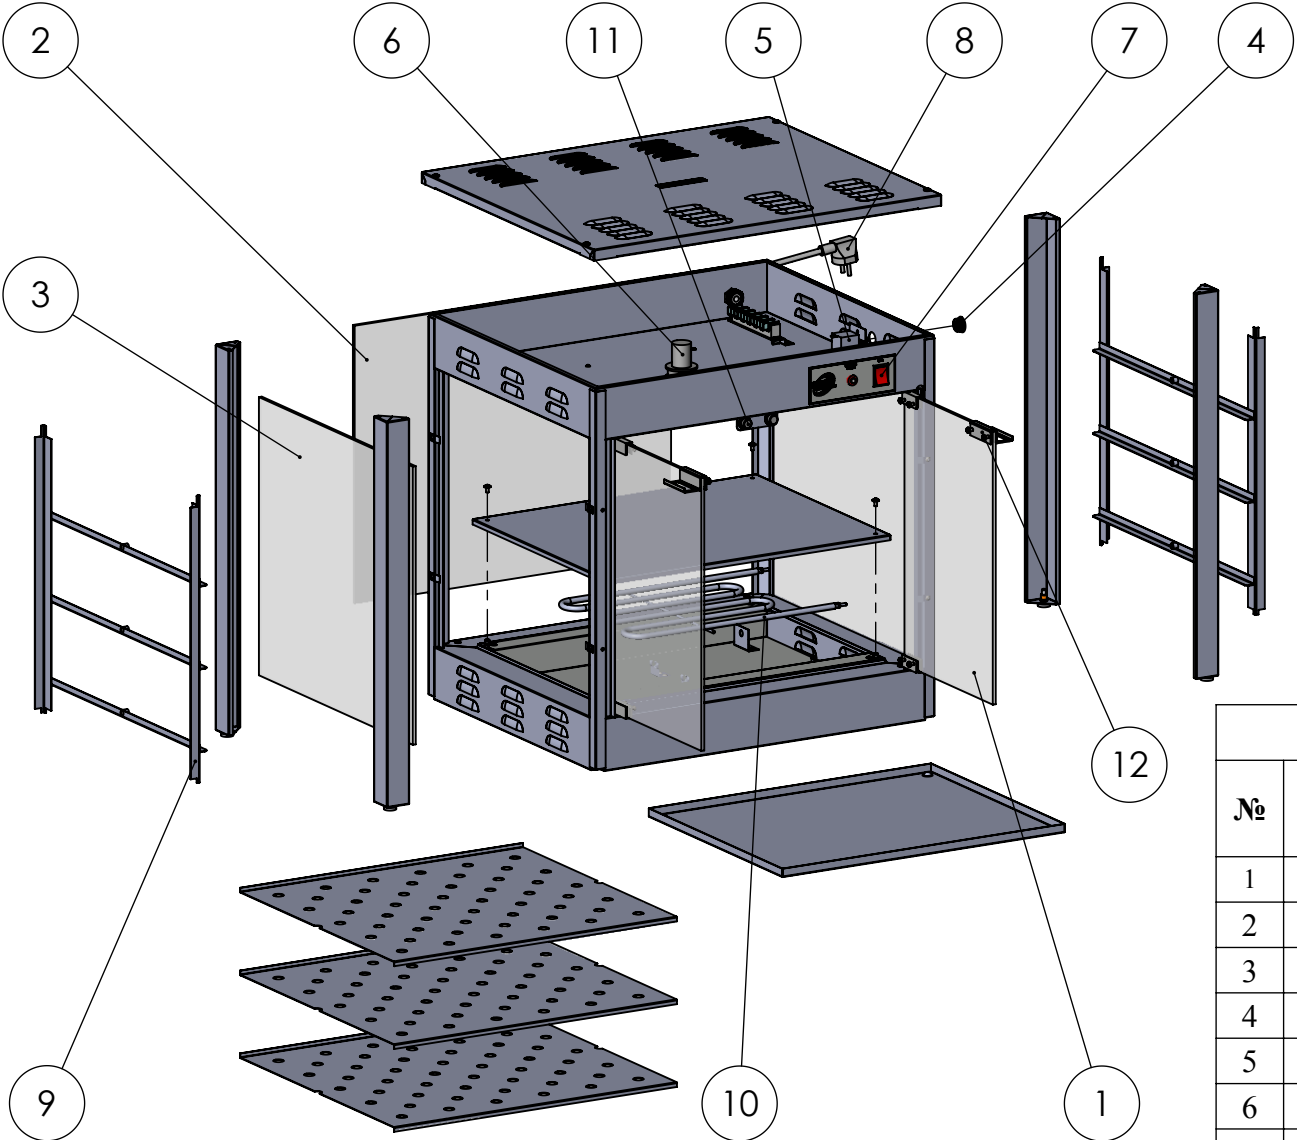

ВН-4.3М

Детали и комплектующие для замены				
№	Арт.	Наименование	Обозначение	Кол-во, шт.
1	4155	Дверь	МК43-1	2
2	4156	Стенка задняя	МК43-2	1
3	4157	Стенка боковая	МК43-3	2
4		Заглушка	TFLN19	1
5	4824	Терморегулятор	85 °С	1
6	1725	Светильник ВЛВ	77.704.3104.10	1
7	1220	Выключатель	MD 401/L	1
8		Шнур армированный	ПВС 3x1,5	1
9		Стойка		2
10	2037	ТЭН	В-7МС	1
11	321	Защелка магнитная		2
12		Петели с ручкой	комплект	2