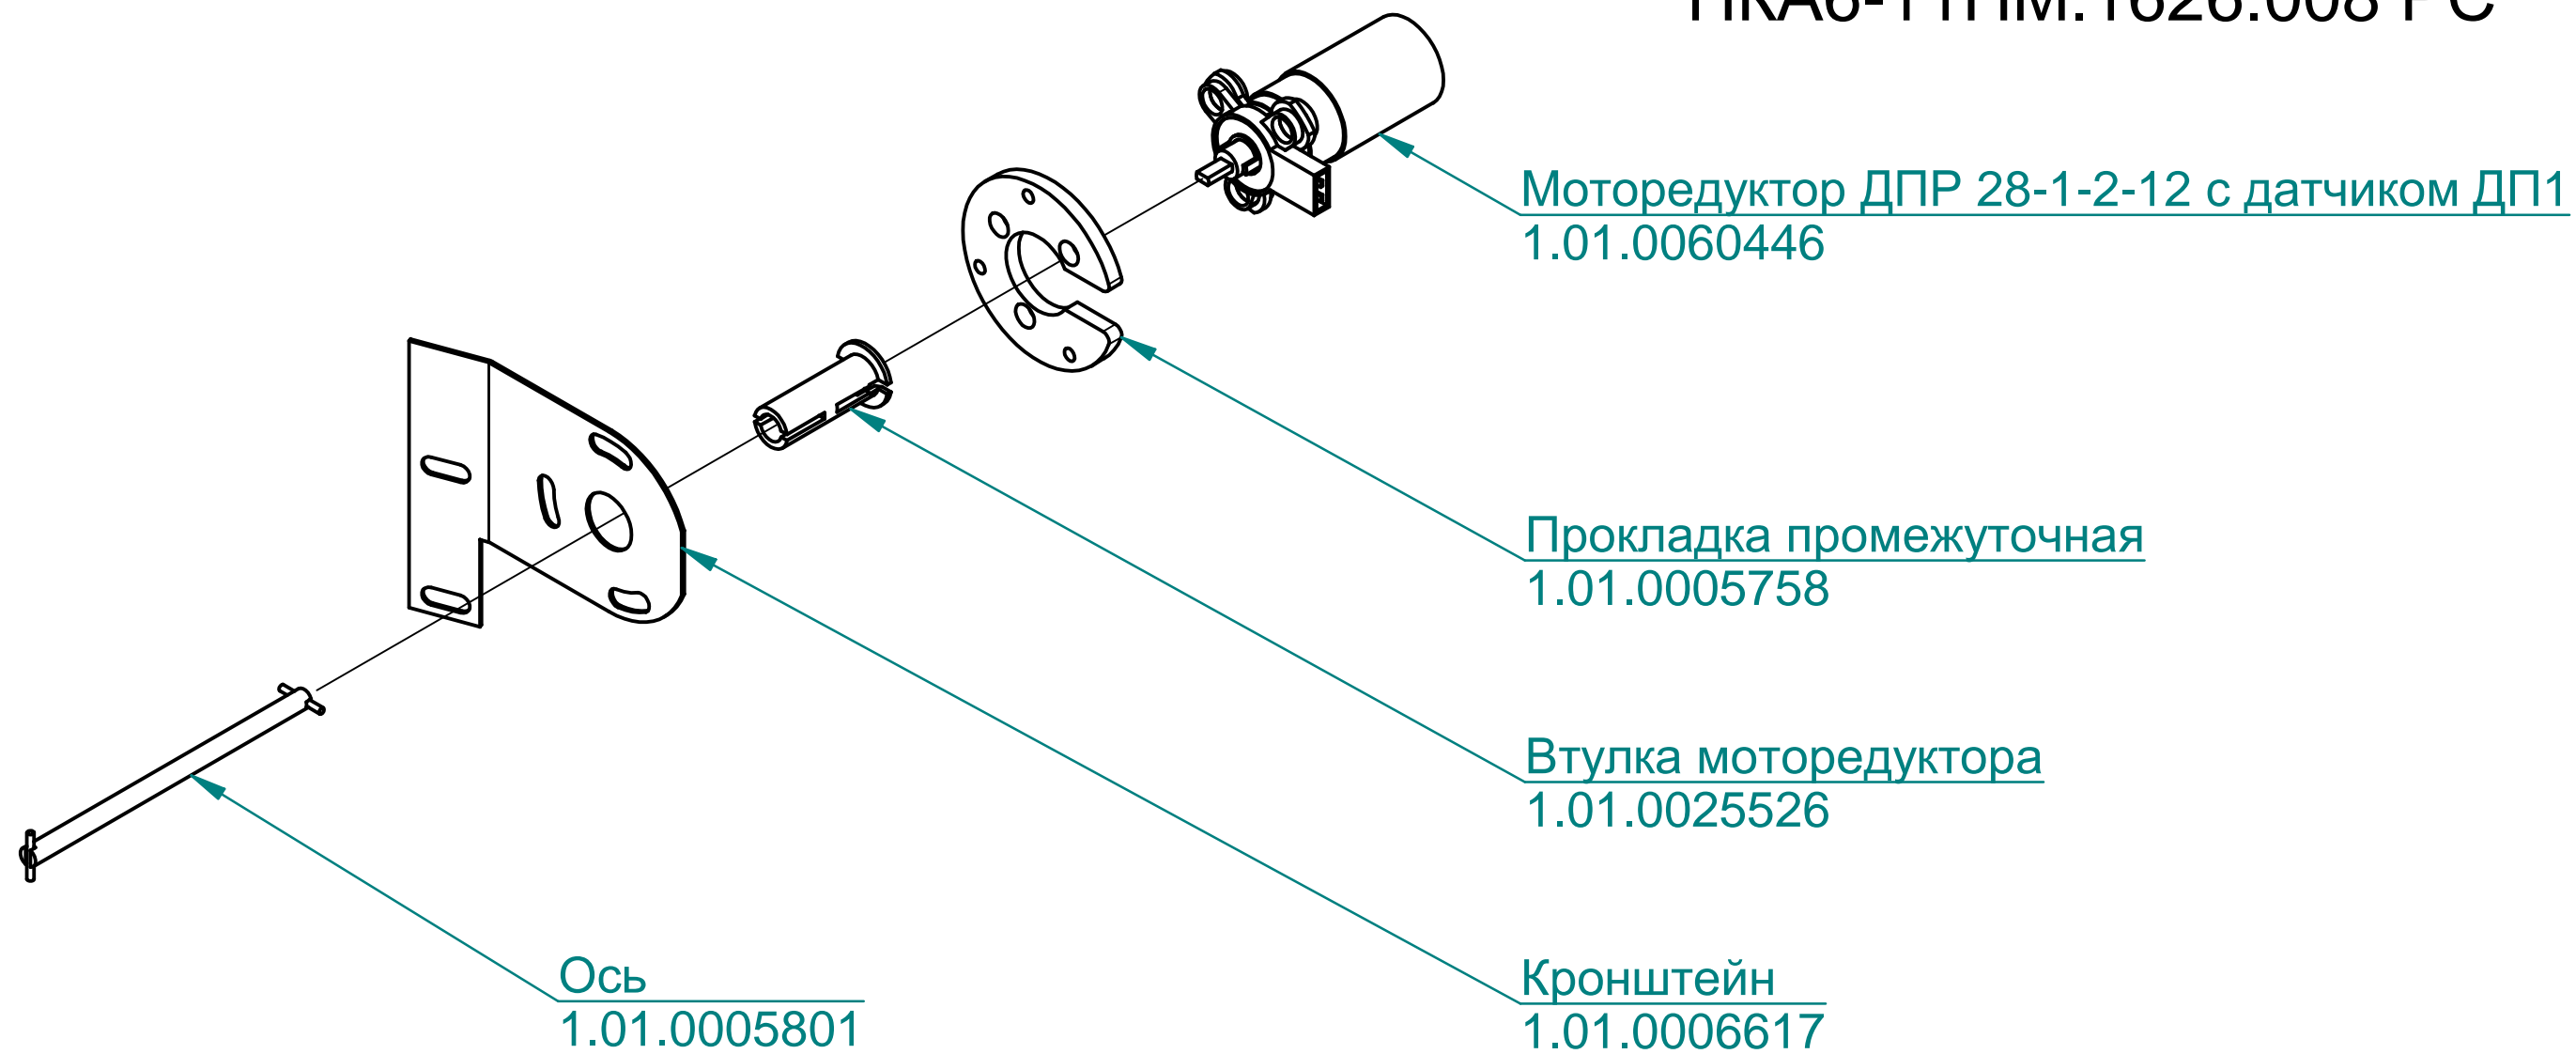

ПКА6-11ПМ.1626.008 РС