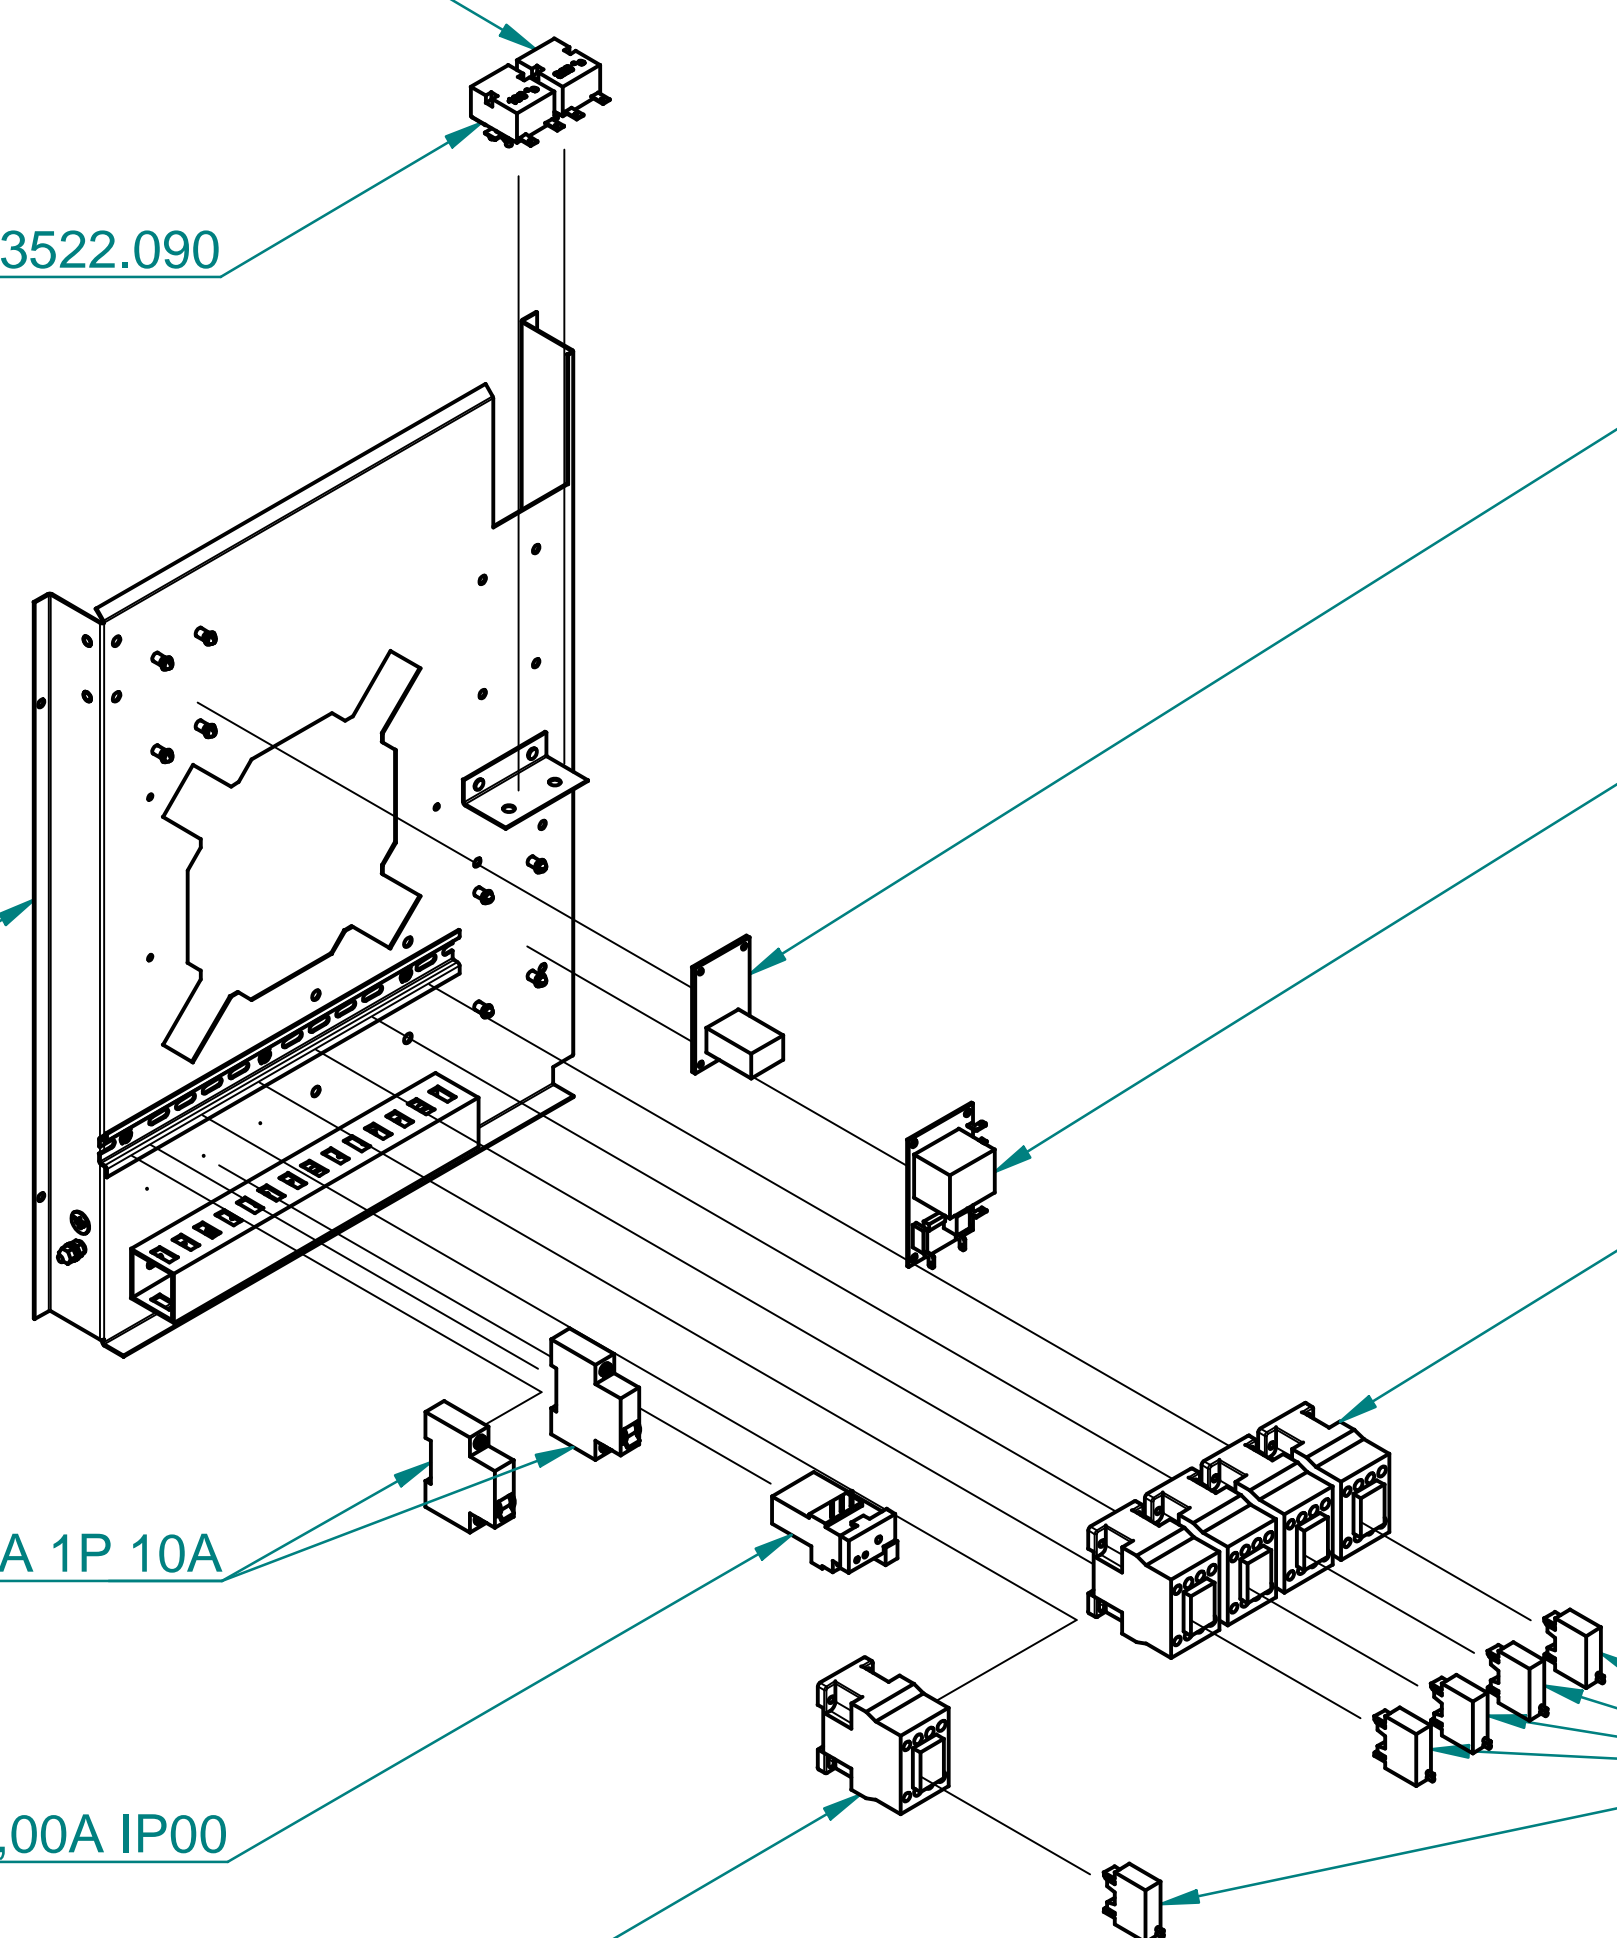

ПКА6-11ПМ.1626.007 РС

Терморегулятор 320 °С 55.13569.070 (ограничитель)
1.01.0006819

Терморегулятор 130 °С 55.13522.090
1.01.0006819

Блок управления моторедуктором (БУМР)
1.01.0060473

Блок управления пароконвектоматом
1.01.0006008

Щит в сборе
1.01.0001503

Контактор ПМУ1810
1.01.0006473

Выключатель автоматический ВА 1Р 10А
1.01.0006008

Ограничитель ОПН-123 УХЛ4
1.01.0060063

Реле электротепловое токовое РТТ5-10-1 УХЛ4, 2,00А IP00
1.01.0060266

Контактор ПМУ0910М
1.01.0060243