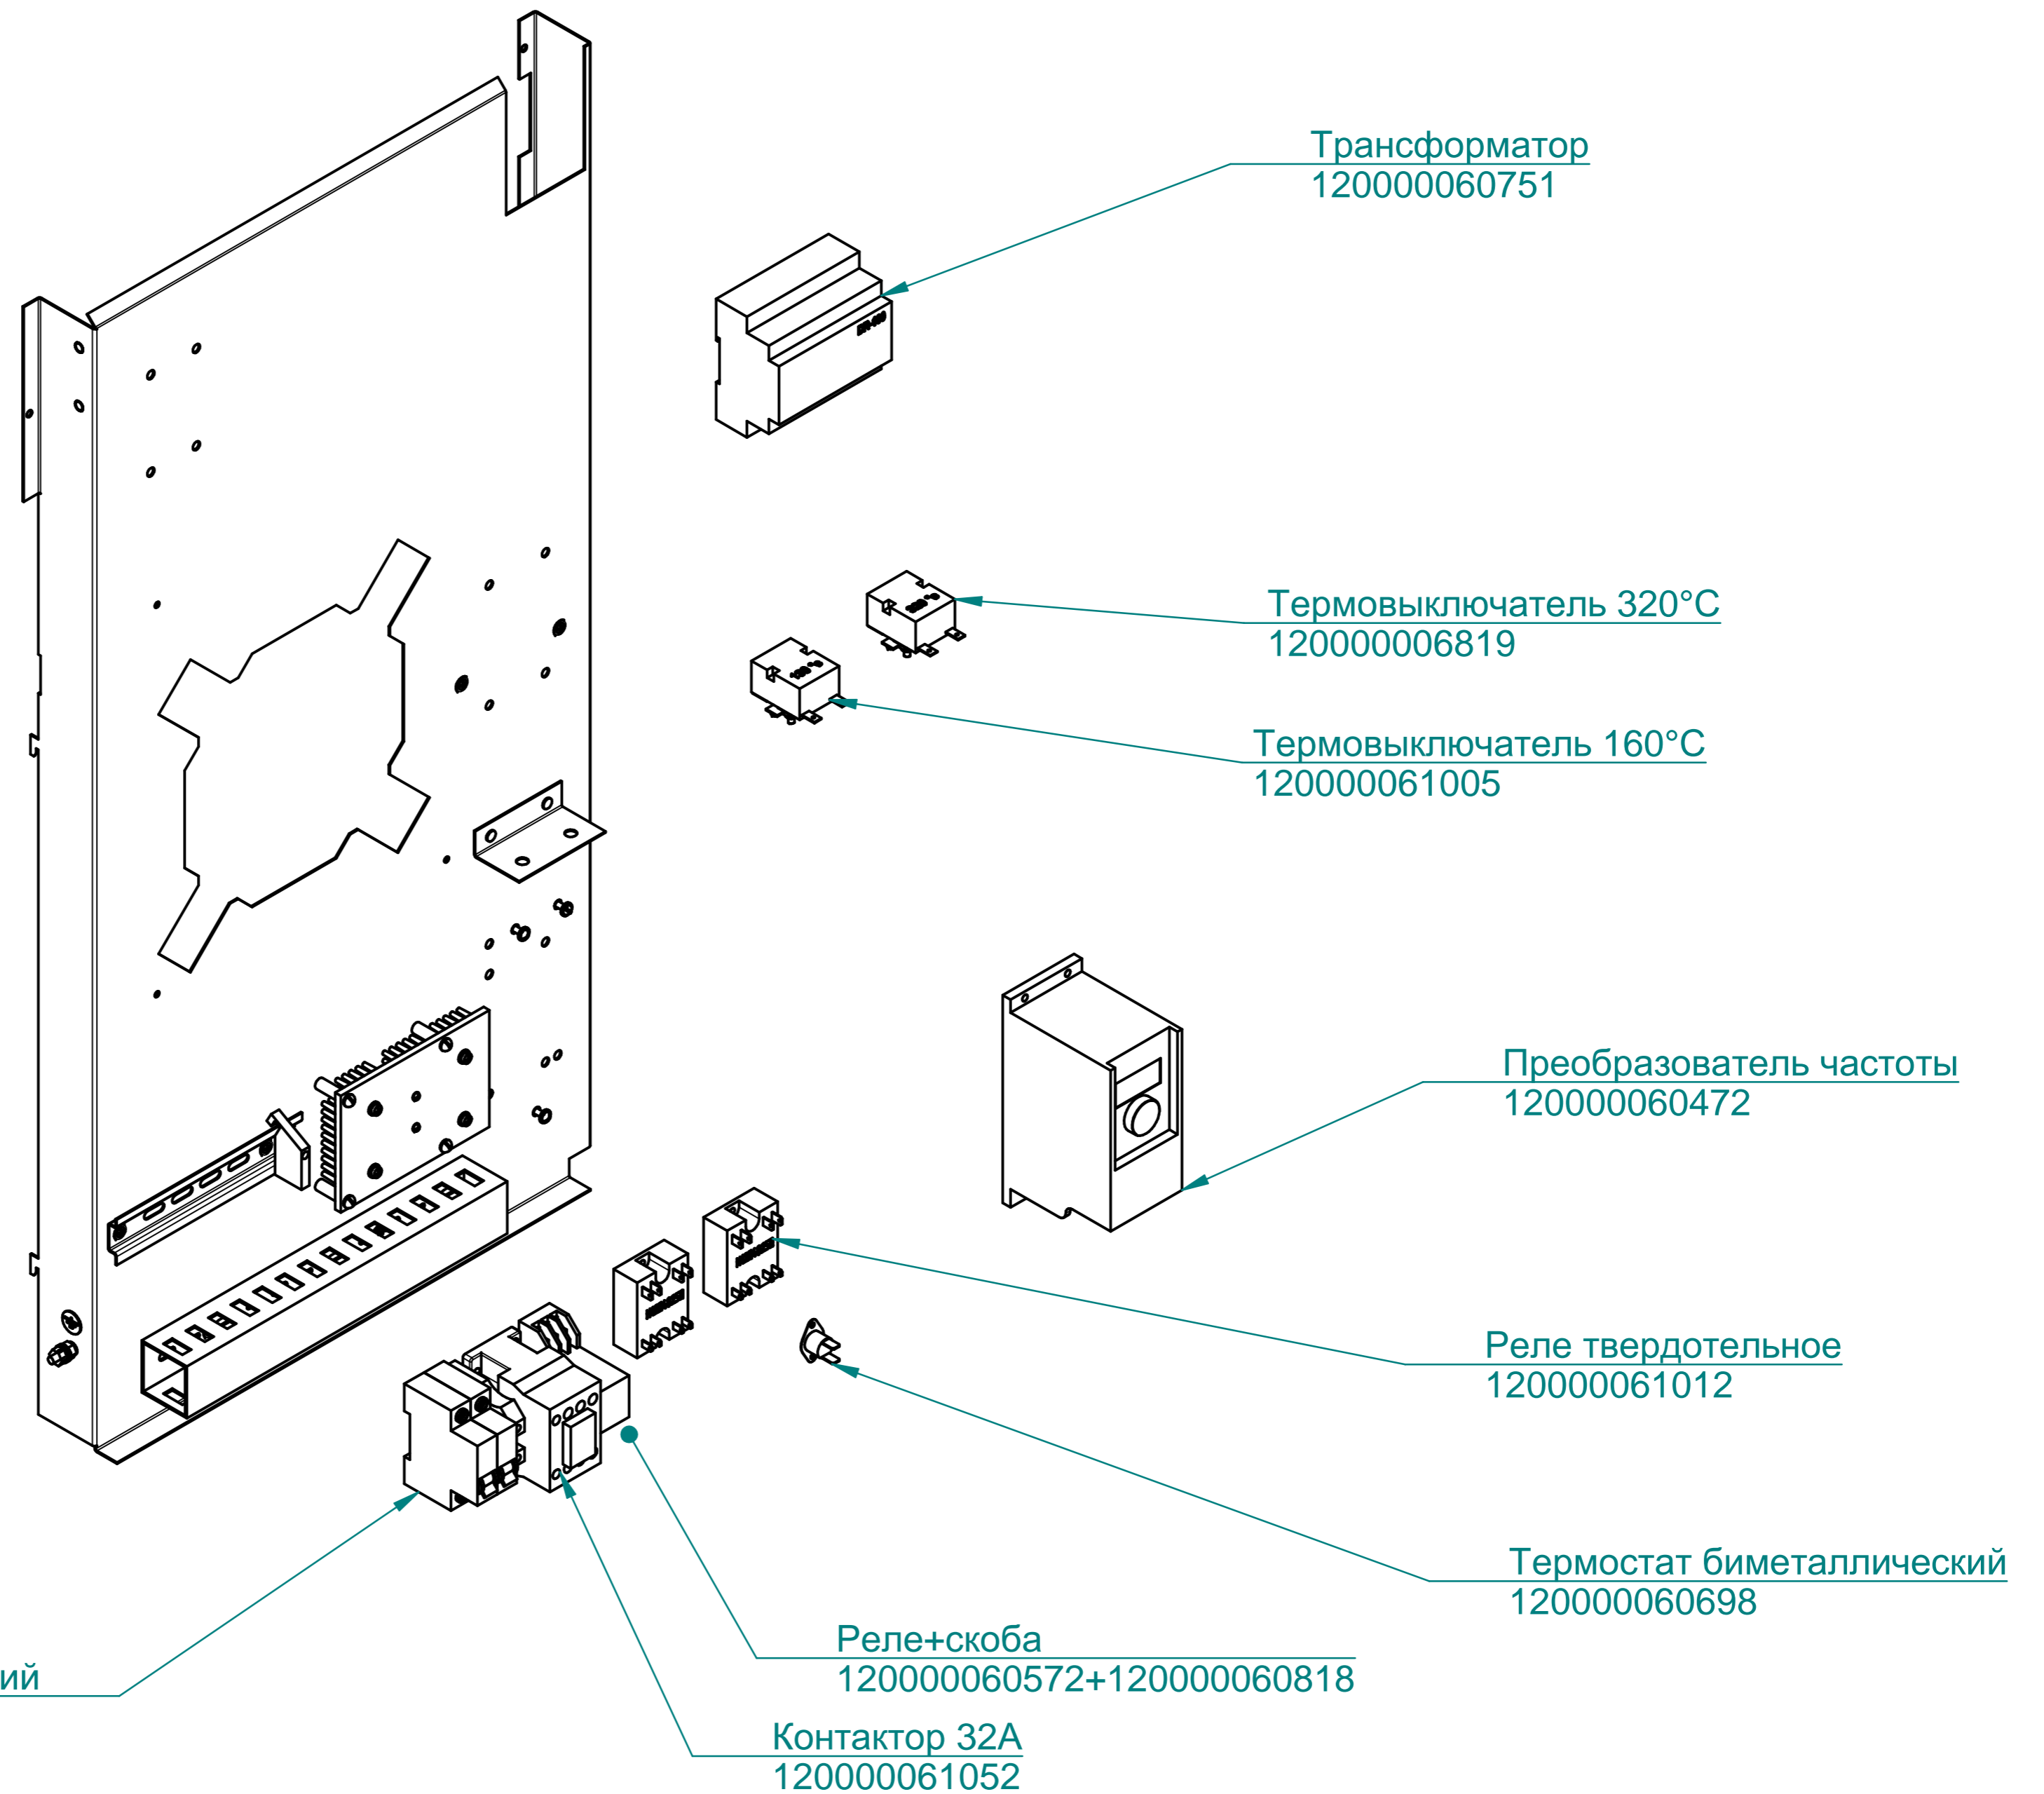

ПКА10-1ПП2.9757.007РС

Пароконвектомат
ПКА10-1/1ПП2