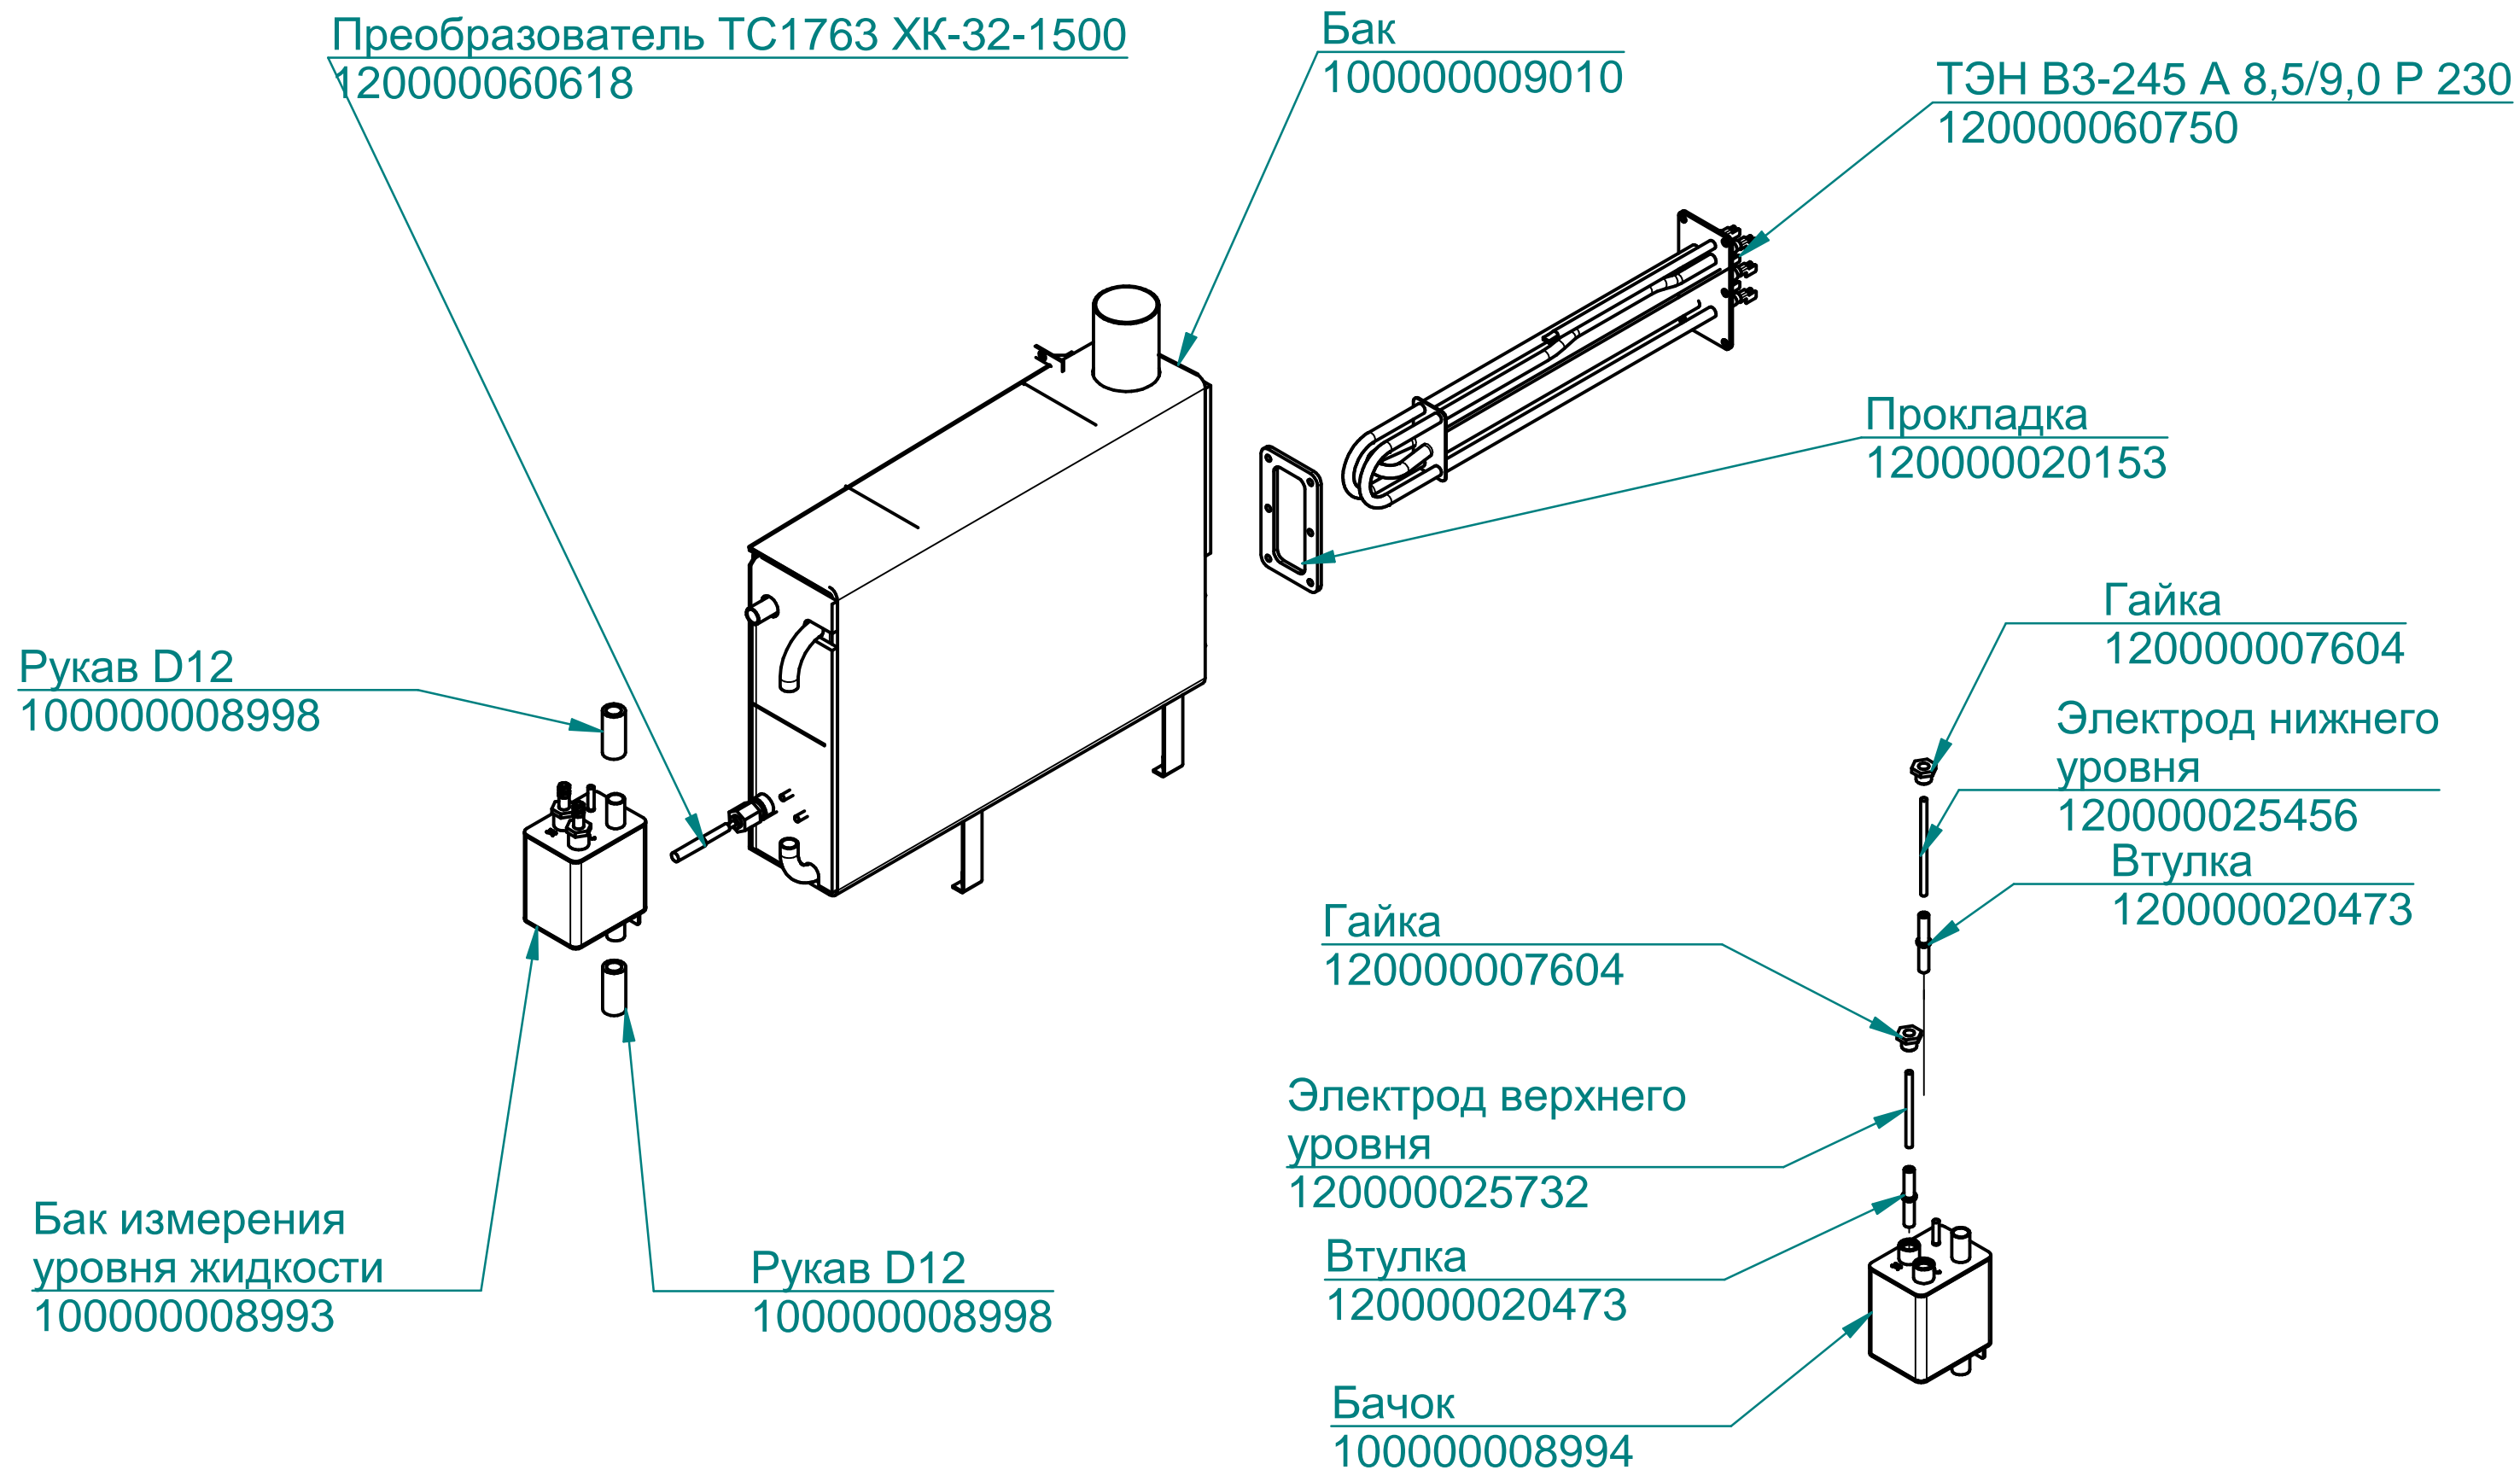

ПКА10-11ПП2.9757.010РС

Пароконвектомат
ПКА10-1/1ПП2