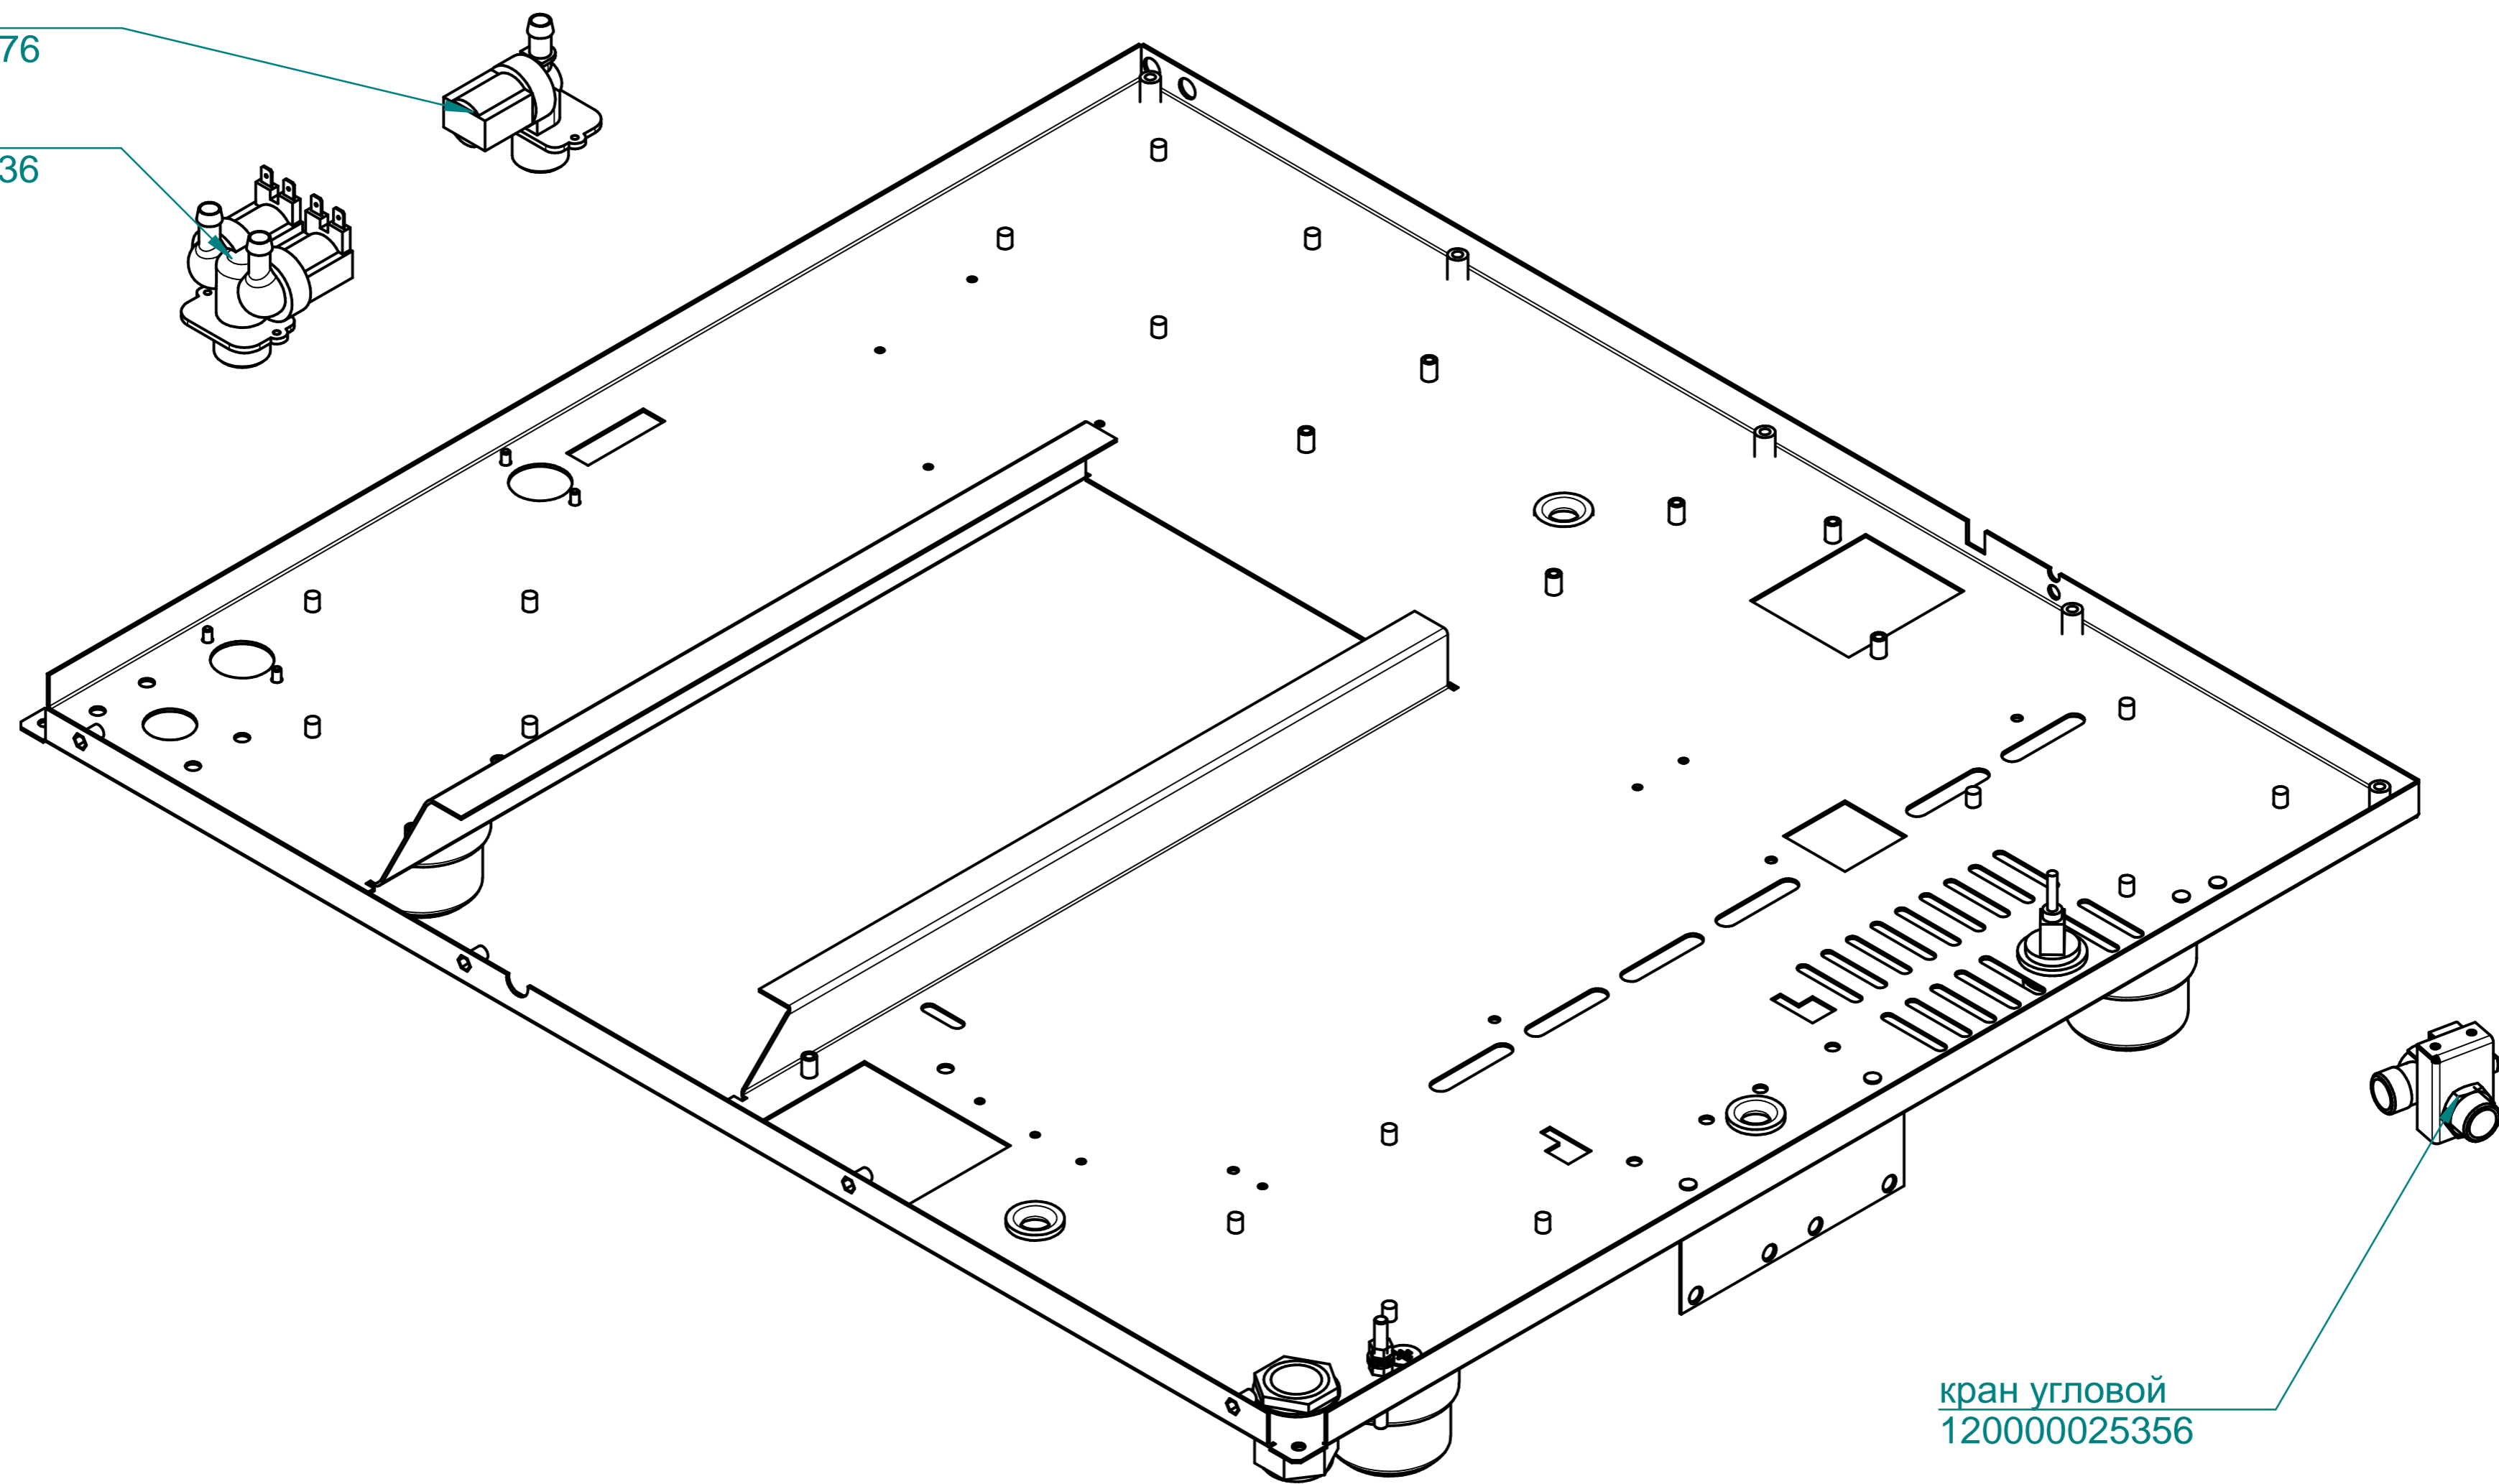

ПКА10-11ПП2.9757.006РС

Пароконвектомат
ПКА10-1/1ПП2

Клапан V18
120000060576

Клапан V28
120000060636

кран угловой
120000025356