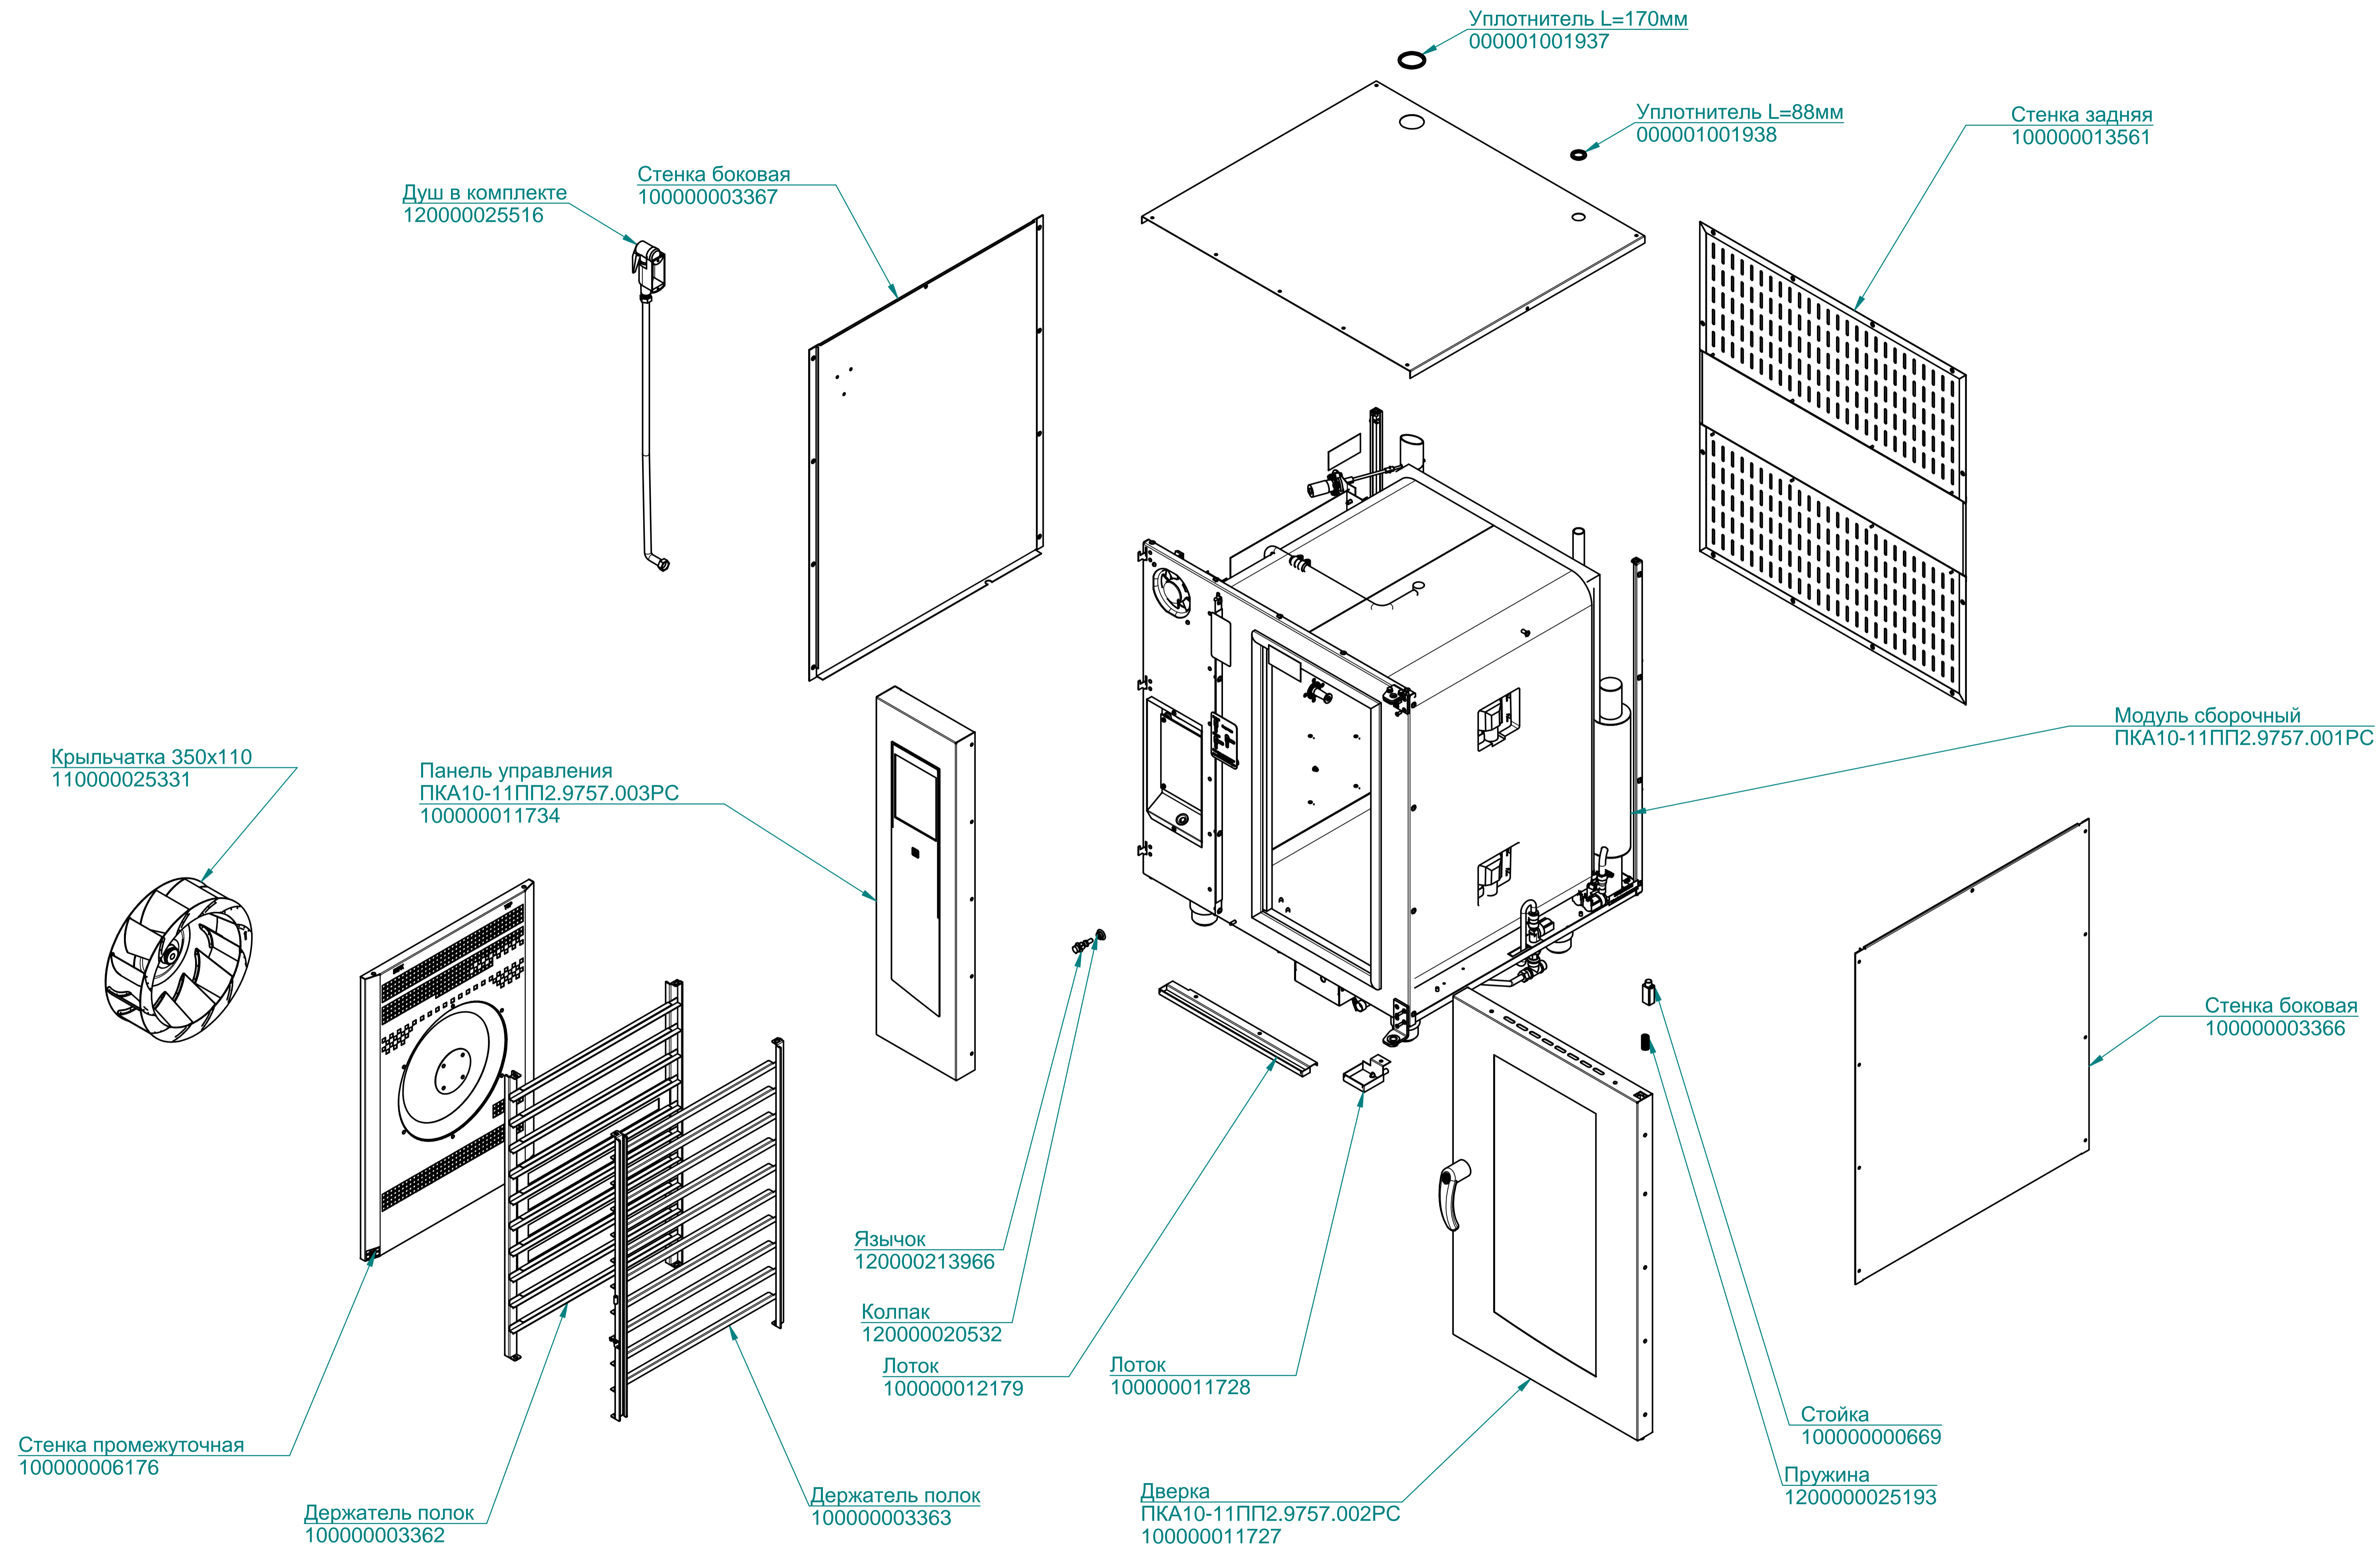

ПКА10-11ПП2.9757.000РС

Пароконвектомат
ПКА10-1/1ПП2