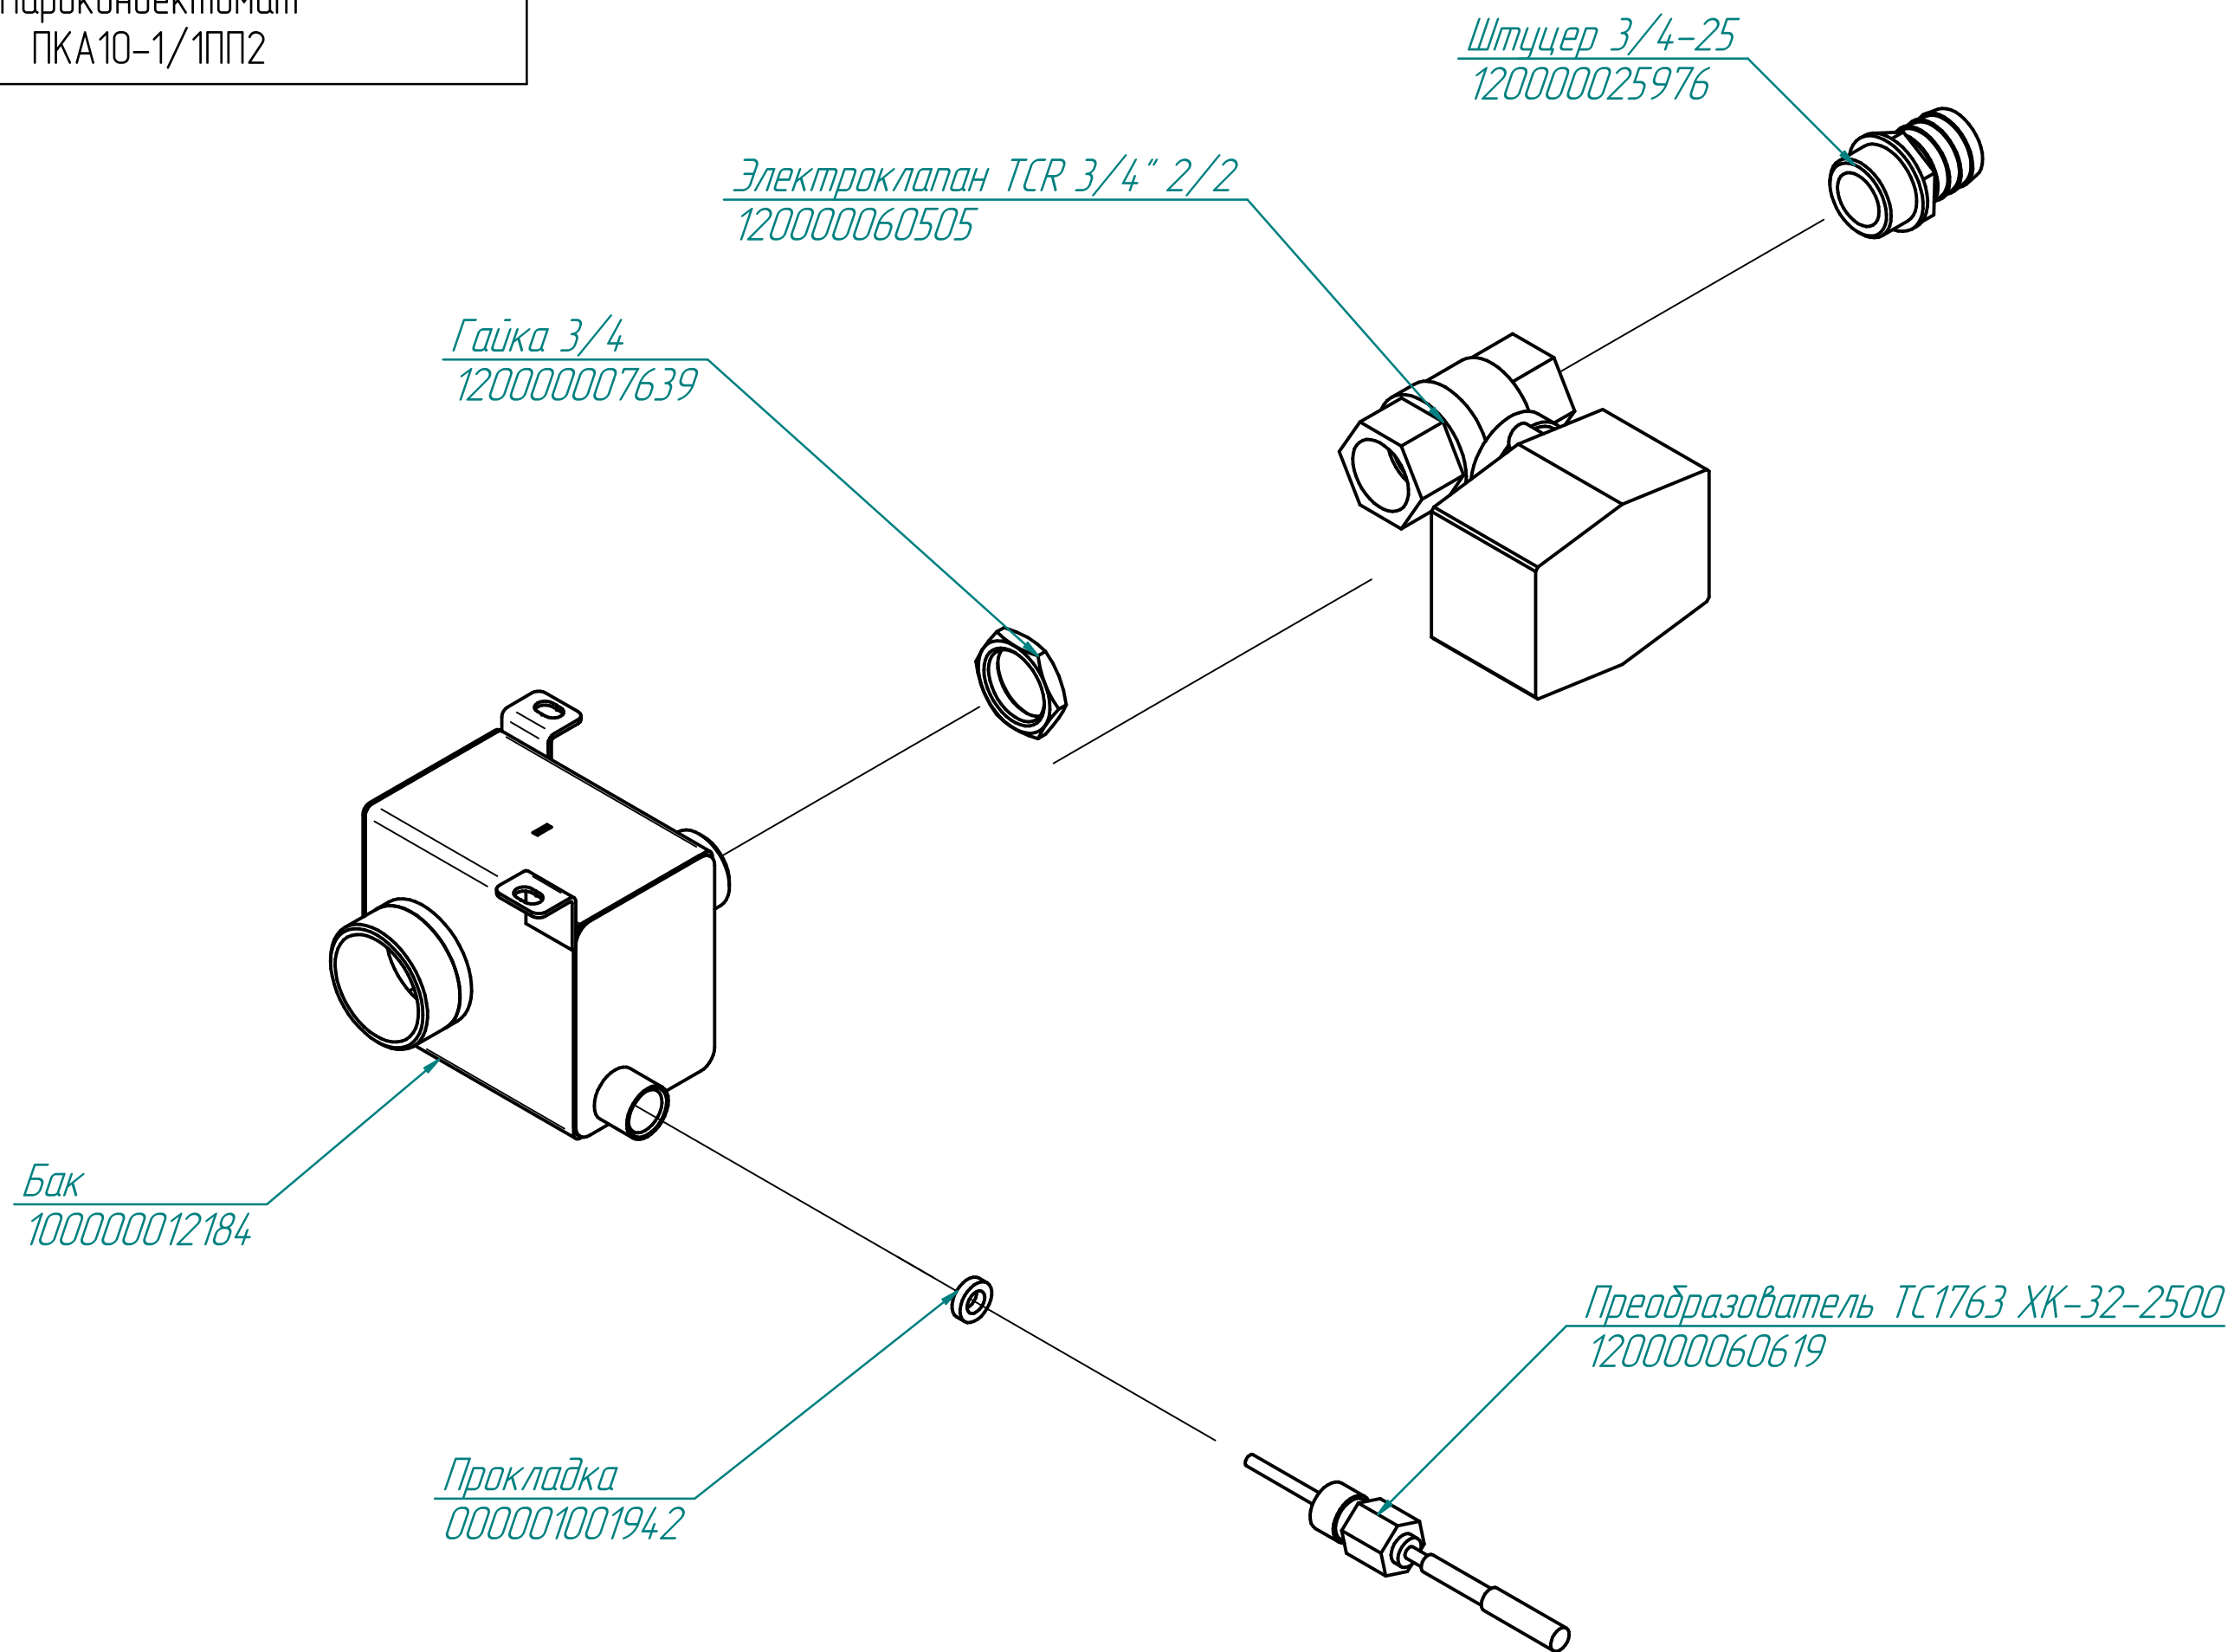

ПКА10-11ПП2.9757.005РС

Пароконвектомат
ПКА10-1/1ПП2