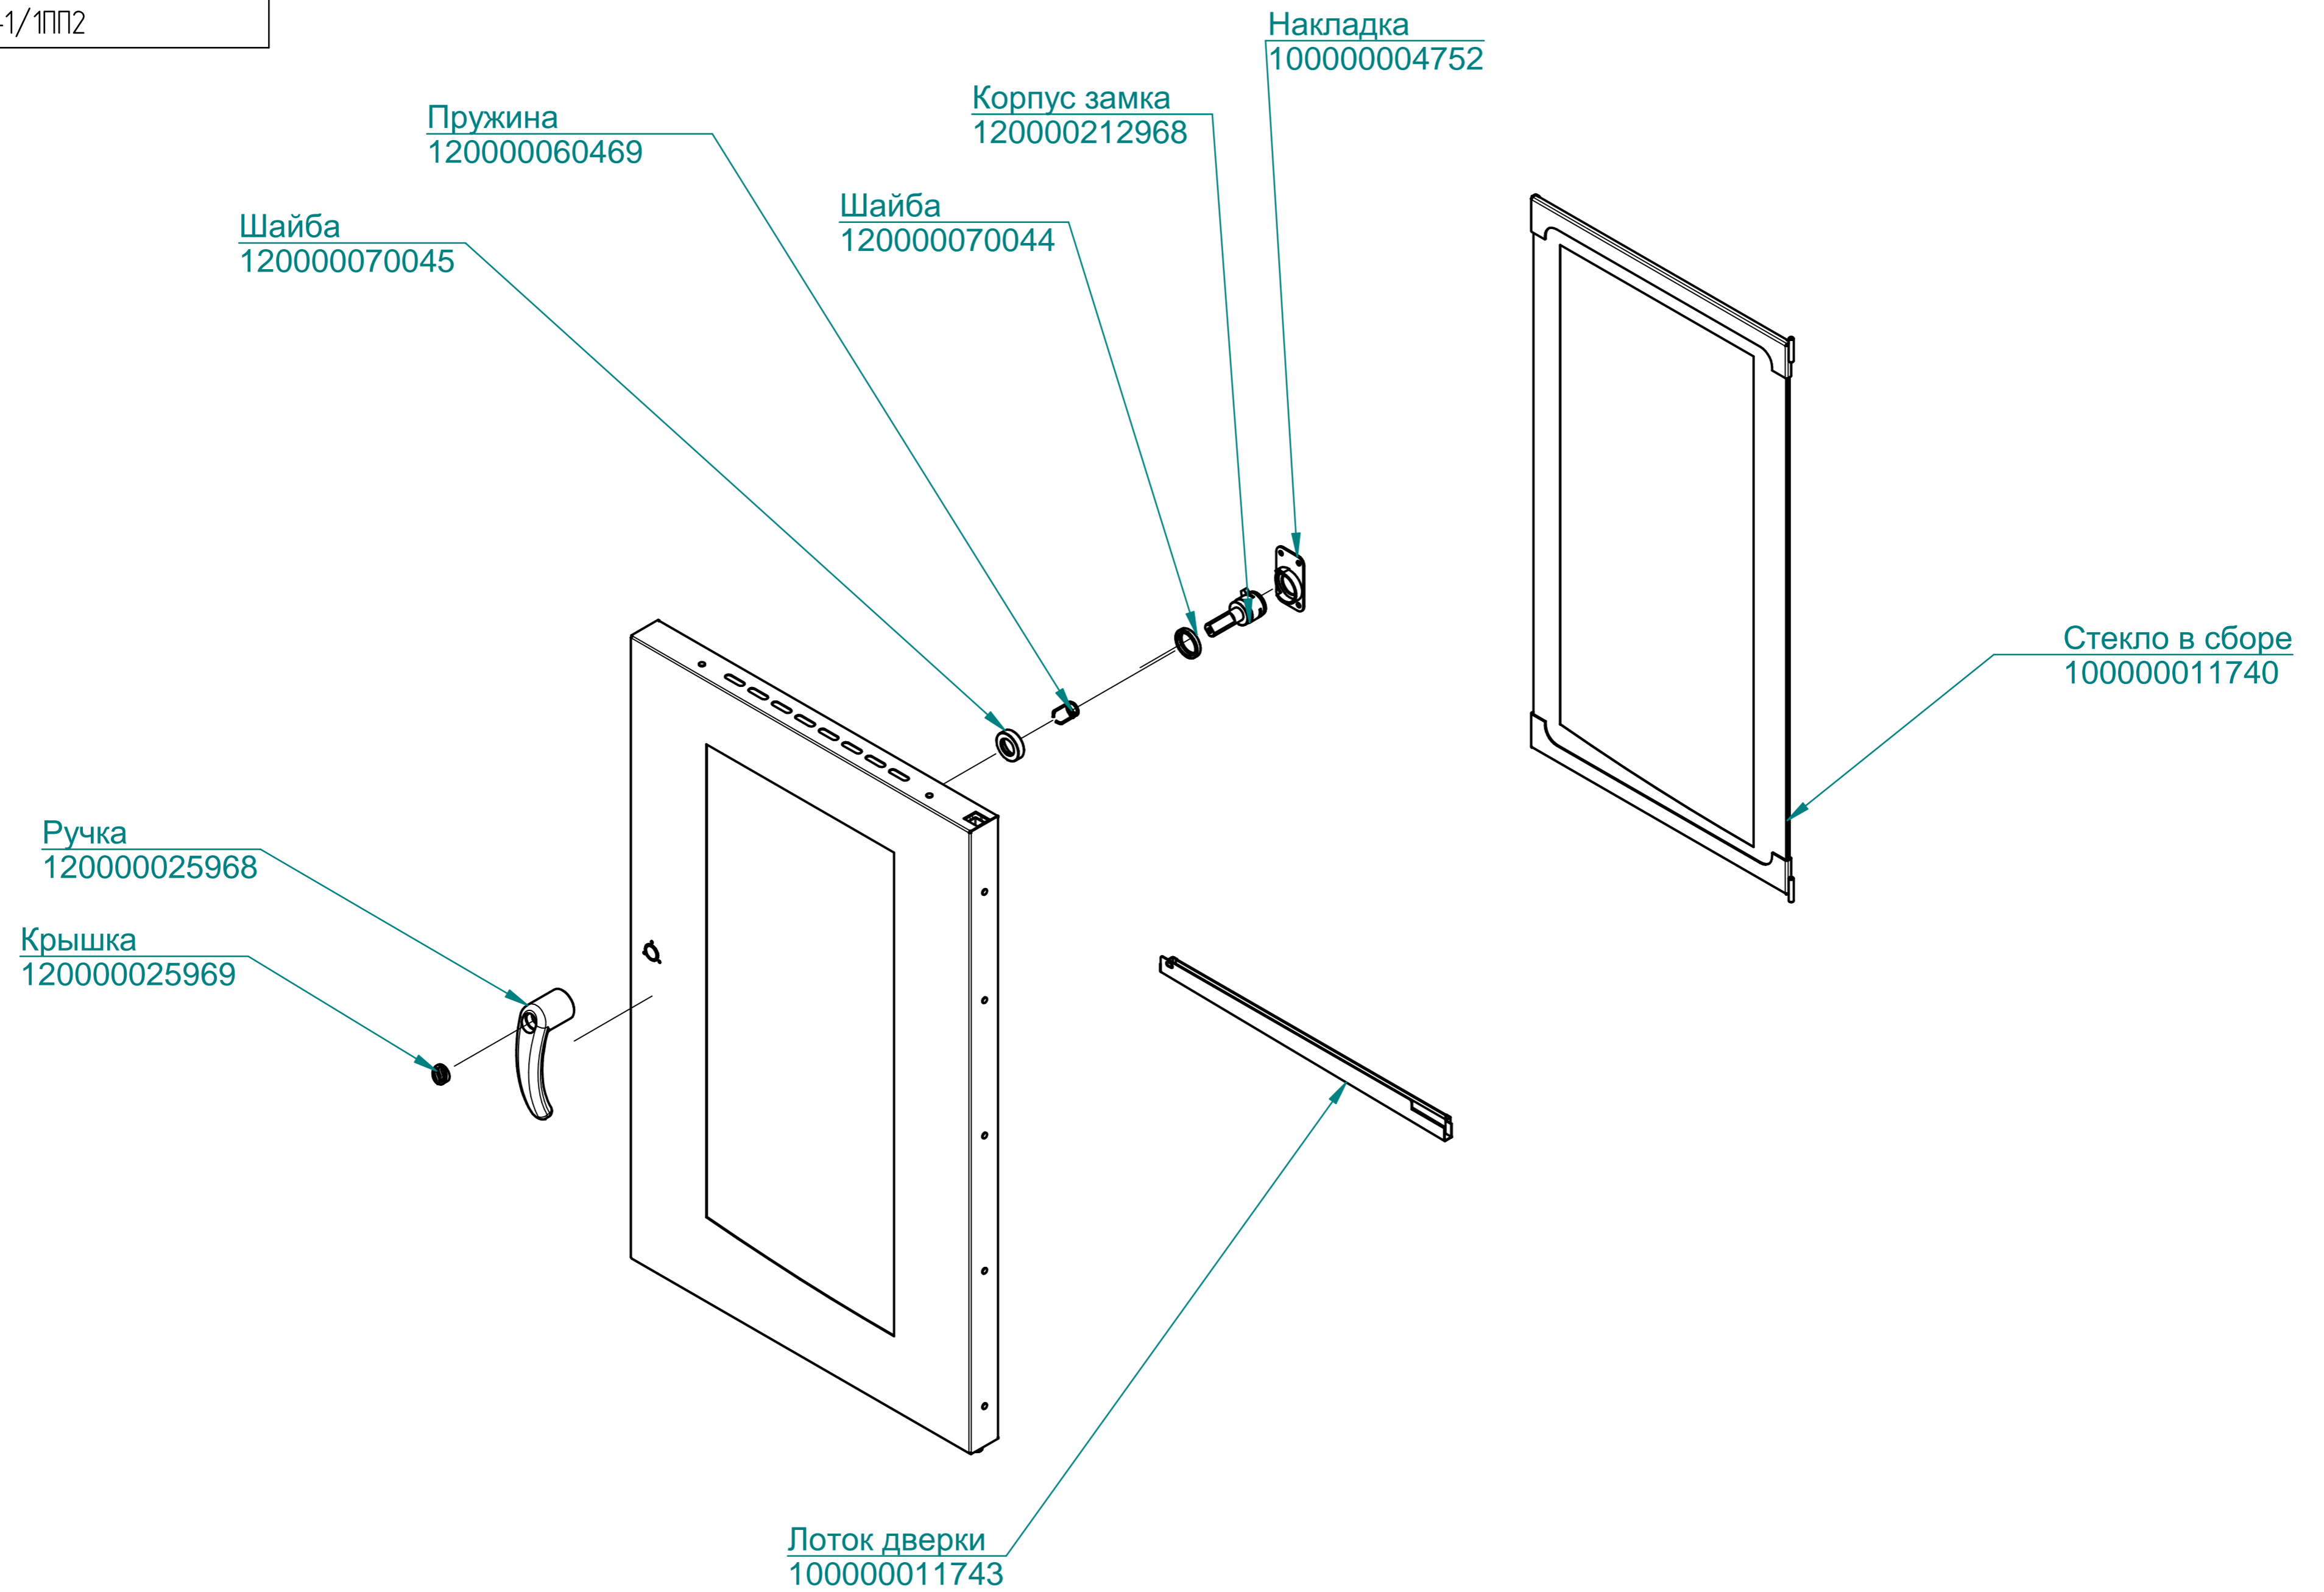

ПКА10-1ПП2.9757.004РС

Пароконвектомат
ПКА10-1/1ПП2

ТЭН БЗ-12000W
120000060113

Манжета 17x32
120000020011

Двигатель
120000060635

Лампочка
120000060475

Корпус светильника
120000060440

Прокладка светильника
120000060604

Стекло светильника
120000020235

Рамка светильника
100000005508

Щуп (3 точки, 2500 мм)
120000060543

Вентилятор 120x120x38
120000060429

Уплотнитель
100000008075

ПКА10-11ПП2.9757.002РС

Пароконвектомат
ПКА10-1/1ПП2

Экран ТФТ
120000061061

Клавиатура "Абат-34-10"
120000060964

Фильтр
100000006078

Контроллер
120000060706

Контроллер (силовая плата)
120000060749

Кнопка
120000006101

Коробка
100000012365

Втулка проходная
120000002230