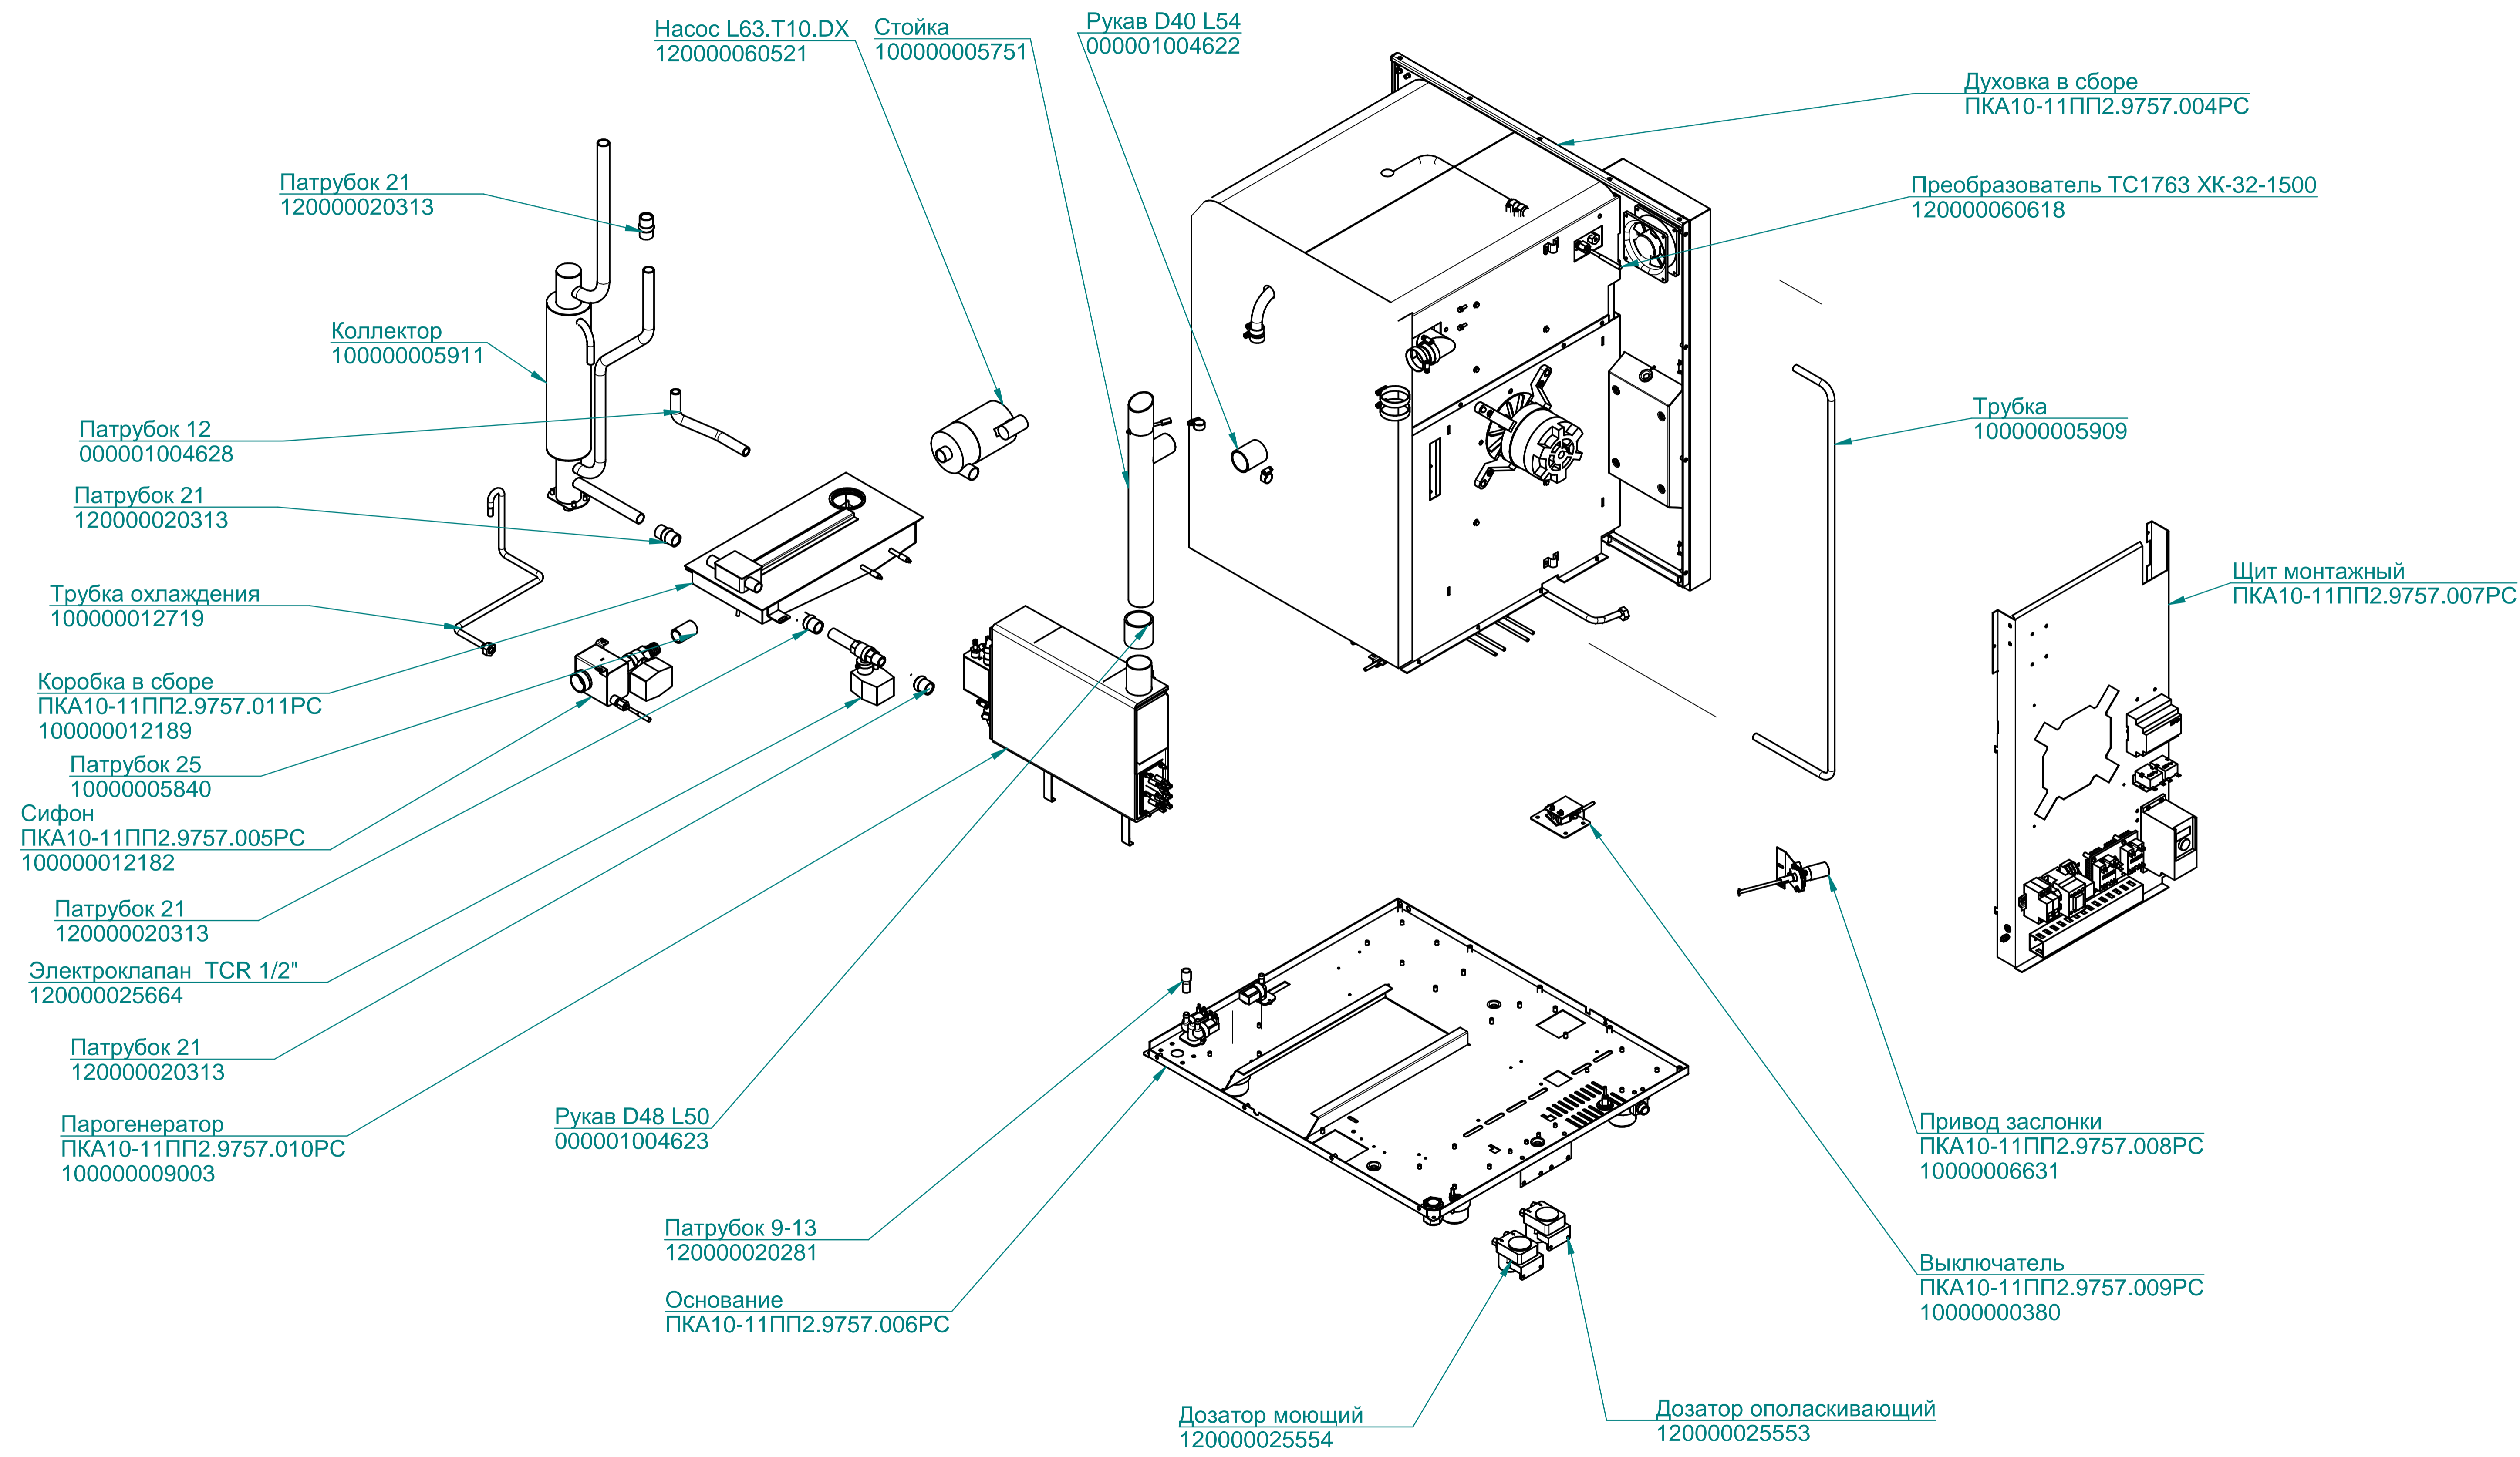

ПКА10-11ПП2.9757.001РС

Пароконвектомат
ПКА10-1/1ПП2