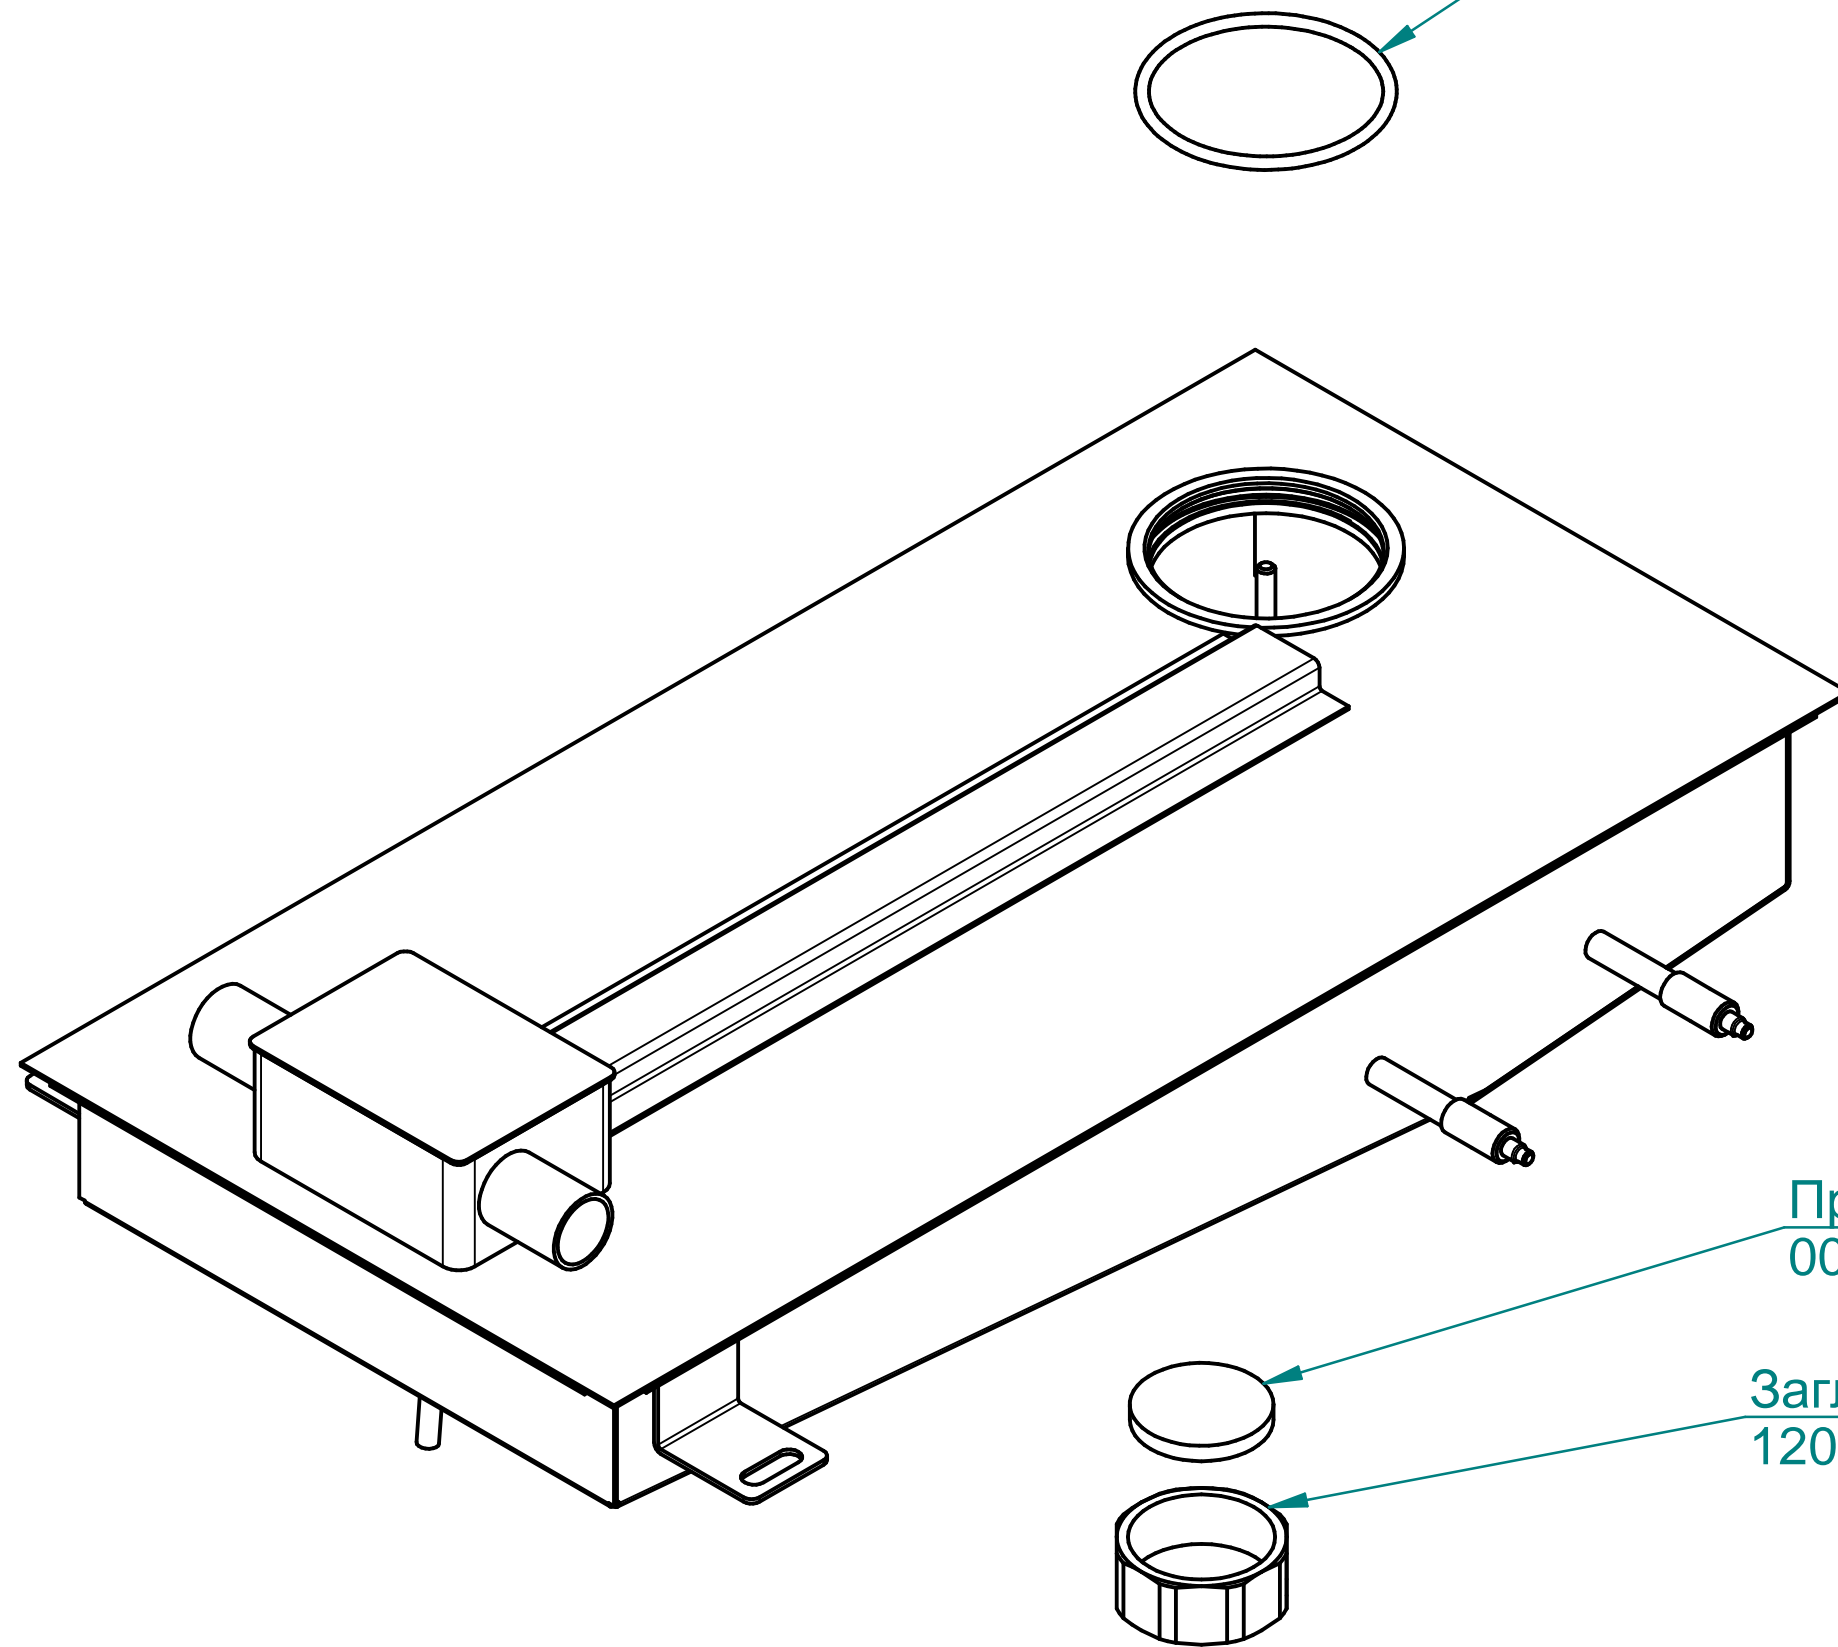

ПКА10-11ПП2.9757.011РС

Пароконвектомат
ПКА10-1/1ПП2

Кольцо 062-068-36
120000020655

Прокладка
000001001936

Заглушка G1 1/4"
120000002744