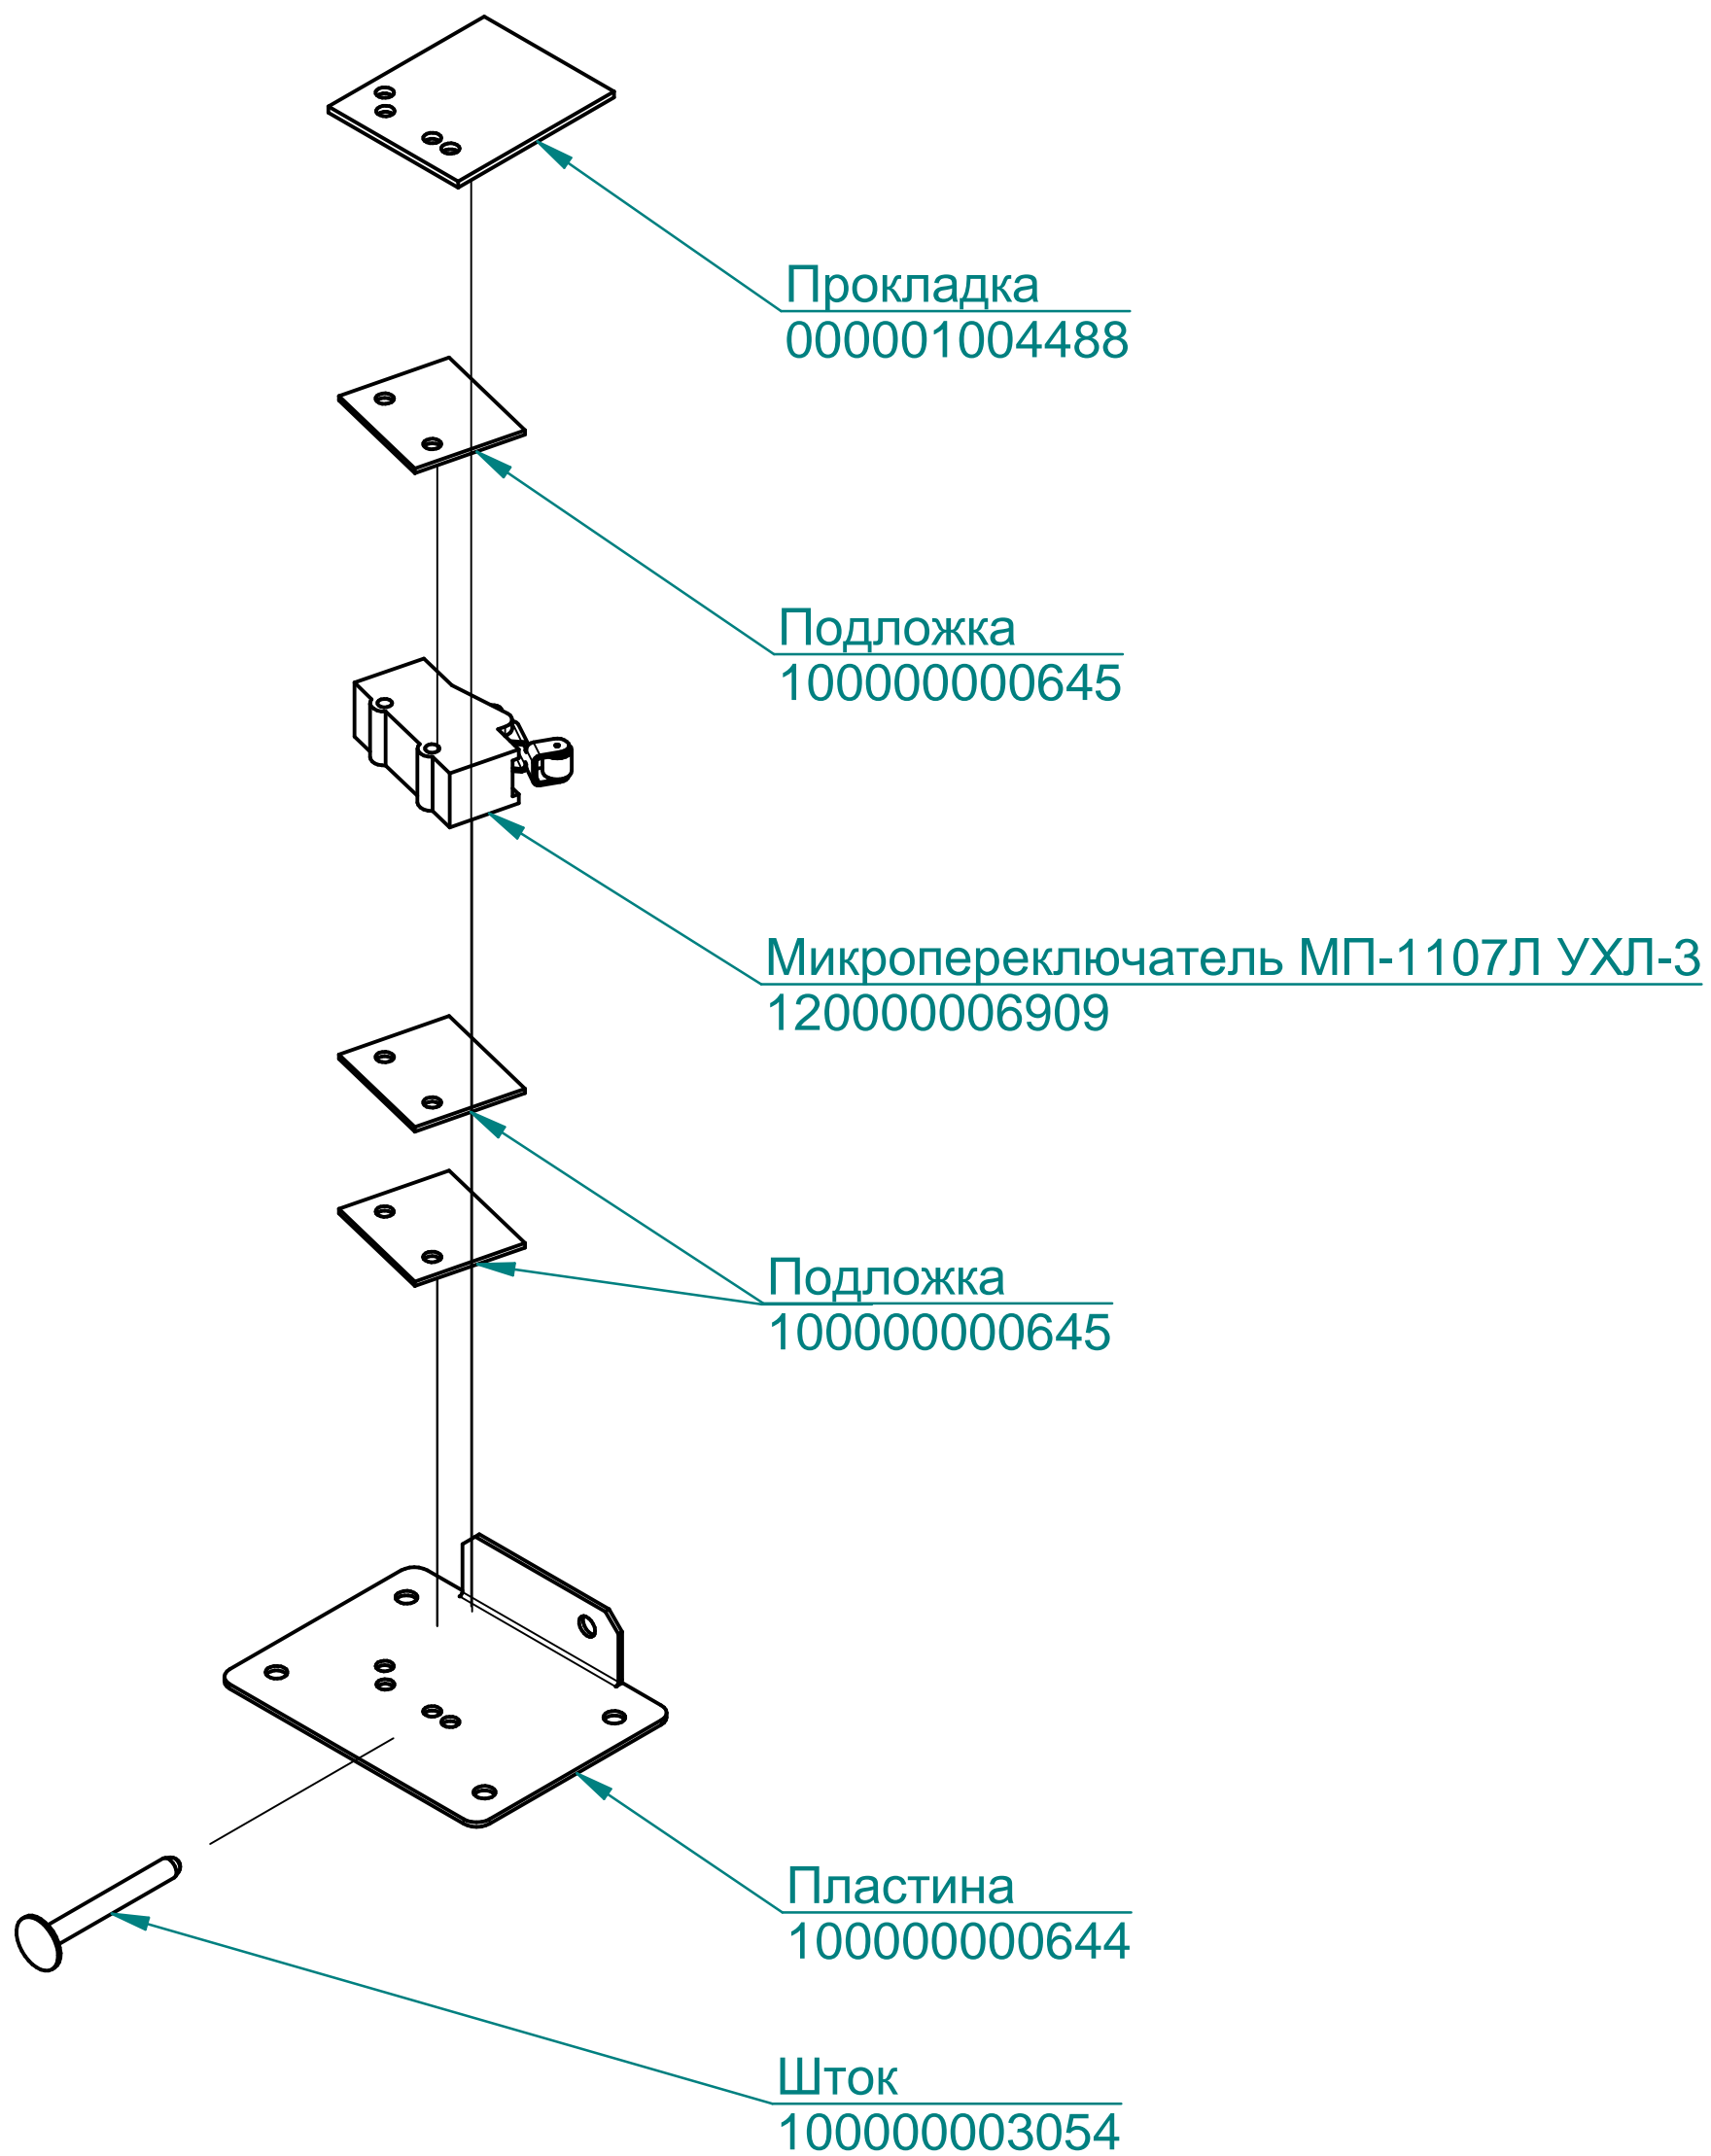

ПКА10-11ПП2.9757.009РС

Пароконвектомат
ПКА10-1/1ПП2