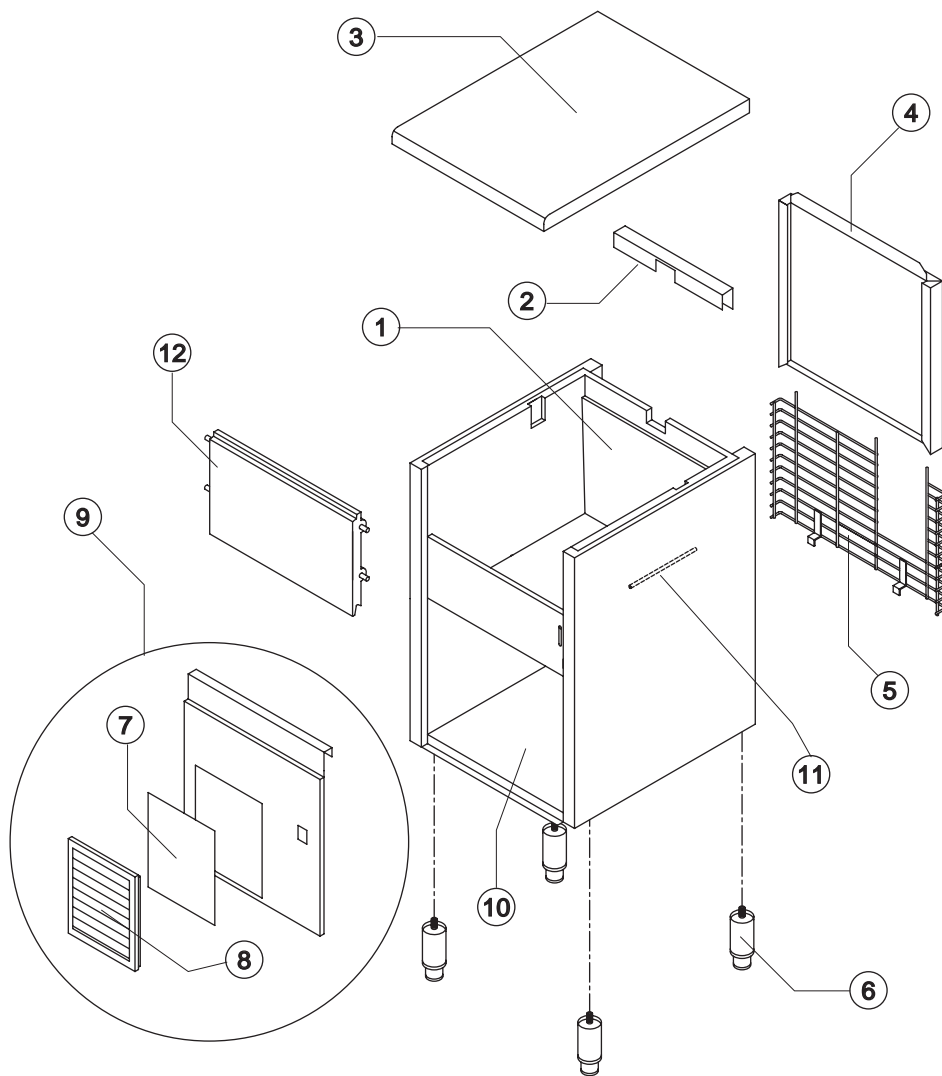

TB 1404

ELENCO ESPLOSI RICAMBI

INVOLUCRO

GRUPPO FRIGORIFERO

EVAPORATORE

CIRCUITO IDRAULICO

PARTI ELETTRICHE

Rif.	Descrizione Ricambio	Codice
1	Assieme Mobile Schiumato	Vedi tabella
2	Copertura Bordo Cella	221386
3	Top Assemblato	C22690
4	Pannello Posteriore Completo	C21201
5	Griglia Posteriore	D12085
6	Piedino Inox Regolabile	20613
7*	Pannello Filtrante	18106
8	Telaio con Griglia e Filtro	C10205
9	Pannello Anteriore con Griglia	C221130
10	Piastra di Base	21284
11	Tubo Portabulbo	20522
12	Assieme Sportello	C10275

Rif. 1 - Assieme Mobile Schiumato

Condensazione	Codice
Aria	C11166A
Acqua	C11166W

Componenti Comuni

Rif.	Descrizione Ricambio	Codice
3*	Filtro Molecolare	14009
5*	Tappo Valvola Vuoto-Carica	14006
6*	Meccanismo Valvola Vuoto-Carica	14005
7	Corpo Valvola Vuoto-Carica	14007
8	Compressore	23832

TB 1404

EVAPORATORE

Rif.	Descrizione Ricambio (Versione Attuale)	Codice
1	Assieme Bocca Uscita Ghiaccio con isolamento	C10648
3	Rompighiaccio	20915
4	Trafila con cuscinetti	C201001
5	Coclea	201000
6	Guarnizione OR 4325	20987
7	Tenuta Ceramica	20937
8	Guarnizione OR 3162 mat. NBR70	20429
9	Anello di Riduzione	20785
10	Anello Corteco	20985
11	Cuscinetto	20917
12	Flangia	20916
13	Giunto	D20630
14	Evaporatore Completo	C11174
15	Copertura Isolante Laterale	18205