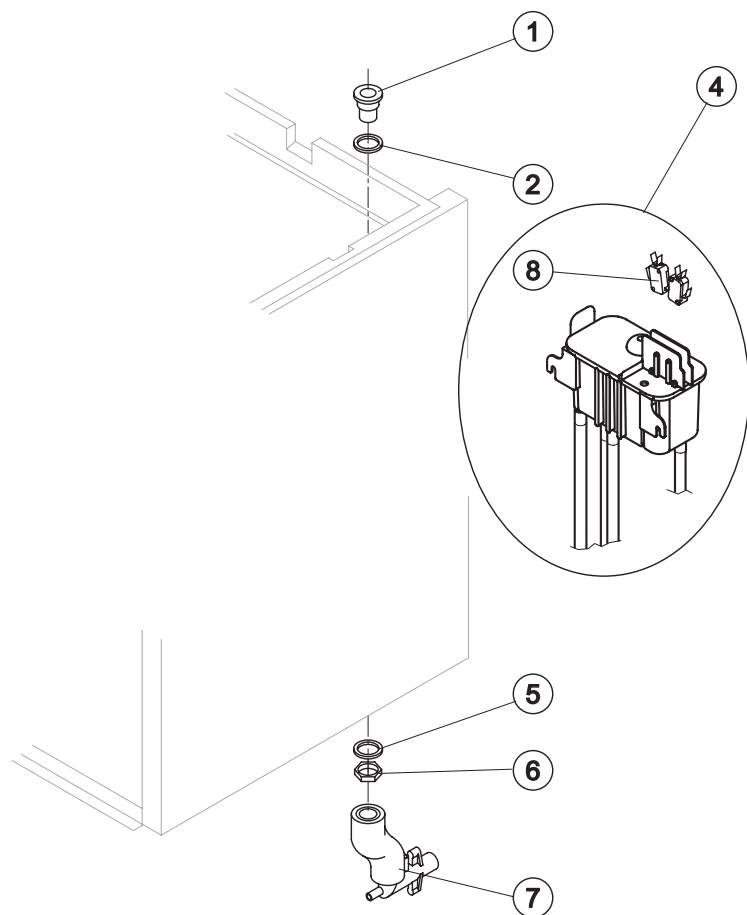

TB 1404

ELENCO ESPLOSI RICAMBI

INVOLUCRO

GRUPPO FRIGORIFERO

EVAPORATORE

CIRCUITO IDRAULICO

PARTI ELETTRICHE

Rif.	Descrizione Ricambio	Codice
1	Assieme Mobile Schiumato	Vedi tabella
2	Copertura Bordo Cella	221386
3	Top Assemblato	C22690
4	Pannello Posteriore Completo	C21201
5	Griglia Posteriore	D12085
6	Piedino Inox Regolabile	20613
7*	Pannello Filtrante	18106
8	Telaio con Griglia e Filtro	C10205
9	Pannello Anteriore con Griglia	C221130
10	Piastra di Base	21284
11	Tubo Portabulbo	20522
12	Assieme Sportello	C10275

Componenti Solo Versione Aria

Rif.	Descrizione Ricambio	Codice
1	Ventola Aspirante	20962
4	Condensatore ad Aria	20558

Componenti Solo Versione Acqua

Rif.	Descrizione Ricambio	Codice
1	Ventola Aspirante	10213
2	Condensatore ad Acqua	14014

TB 1404

EVAPORATORE

Rif.	Descrizione Ricambio (Versione Attuale)	Codice
1	Assieme Bocca Uscita Ghiaccio con isolamento	C10648
3	Rompighiaccio	20915
4	Trafila con cuscinetti	C201001
5	Coclea	201000
6	Guarnizione OR 4325	20987
7	Tenuta Ceramica	20937
8	Guarnizione OR 3162 mat. NBR70	20429
9	Anello di Riduzione	20785
10	Anello Corteco	20985
11	Cuscinetto	20917
12	Flangia	20916
13	Giunto	D20630
14	Evaporatore Completo	C11174
15	Copertura Isolante Laterale	18205

Componenti Comuni

Rif.	Descrizione Ricambio	Codice
1	Raccordo Scarico Contenitore	10472
2	Guarnizione in Silicone	13006
4*	Assieme Bacinella Doppio Micro	C10709
5	Guarnizione Polietilene Semirigido	13007
6	Dado per Scarico Contenitore	10096
8	Microinterruttore	23055