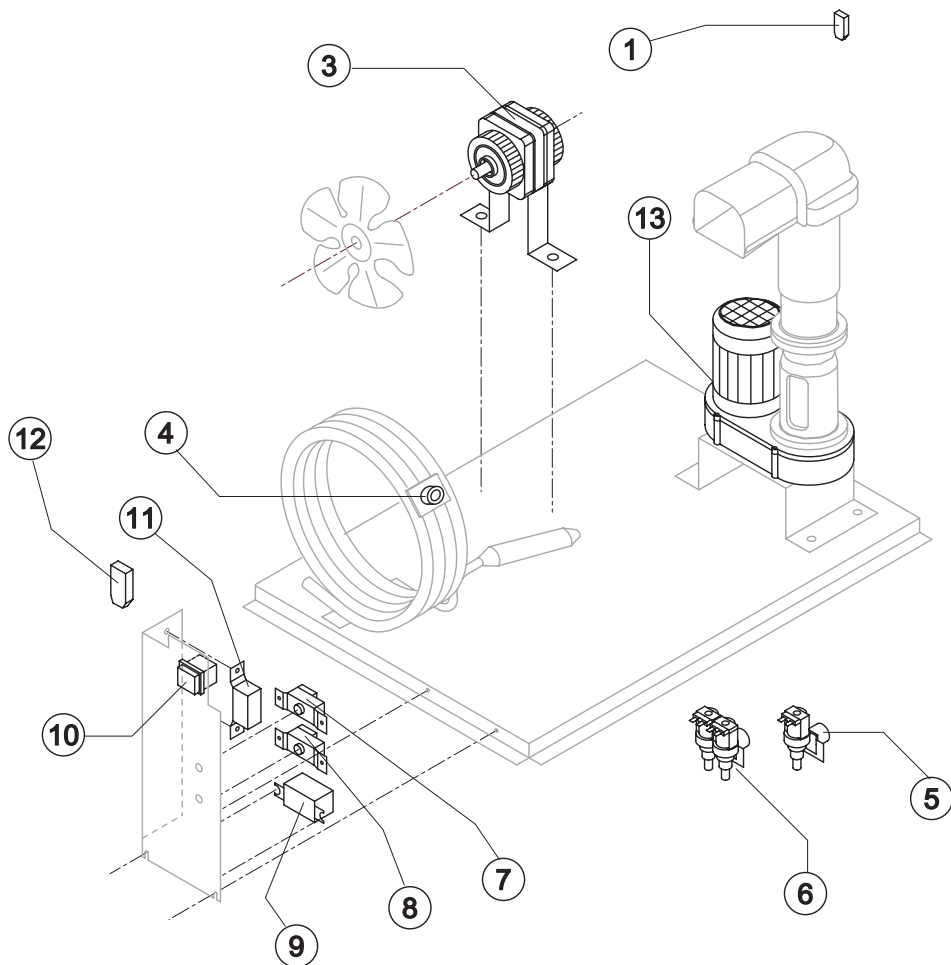

TB 1404

EVAPORATORE

Rif.	Descrizione Ricambio (Versione Attuale)	Codice
1	Assieme Bocca Uscita Ghiaccio con isolamento	C10648
3	Rompighiaccio	20915
4	Trafila con cuscinetti	C201001
5	Coclea	201000
6	Guarnizione OR 4325	20987
7	Tenuta Ceramica	20937
8	Guarnizione OR 3162 mat. NBR70	20429
9	Anello di Riduzione	20785
10	Anello Corteco	20985
11	Cuscinetto	20917
12	Flangia	20916
13	Giunto	D20630
14	Evaporatore Completo	C11174
15	Copertura Isolante Laterale	18205

Componenti Comuni

Rif.	Descrizione Ricambio	Codice
1	Raccordo Scarico Contenitore	10472
2	Guarnizione in Silicone	13006
4*	Assieme Bacinella Doppio Micro	C10709
5	Guarnizione Polietilene Semirigido	13007
6	Dado per Scarico Contenitore	10096
8	Microinterruttore	23055

Componenti Solo Versione Aria

Rif.	Descrizione Ricambio	Codice
7	Collettore Scarichi	C10235

Componenti Solo Versione Acqua

Rif.	Descrizione Ricambio	Codice
7	Collettore Scarichi	C10240

Componenti Comuni

Rif.	Descrizione Ricambio	Codice
1	Filtro Anti-Radiodisturbo	C23457
7*	Termostato Contenitore	R23005
8*	Termostato Evaporatore	R23591
9*	Relè	23190
10*	Interruttore Luminoso Verde (On-Off)	23327
11*	Pressostato Condensatore	23175
12	Filtro Anti-Radiodisturbo	C23459
13	Motoriduttore	231060

Componenti Solo Versione Aria

Rif.	Descrizione Ricambio	Codice
3*	Motore Ventilatore	23067
5*	Elettrovalvola Ingresso Acqua 1 Via	23115

Componenti Solo Versione Acqua

3*	Motore Ventilatore	23029
4*	Termostato di Sicurezza	R23114
6*	Elettrovalvola Ingresso Acqua 2 Vie	23010