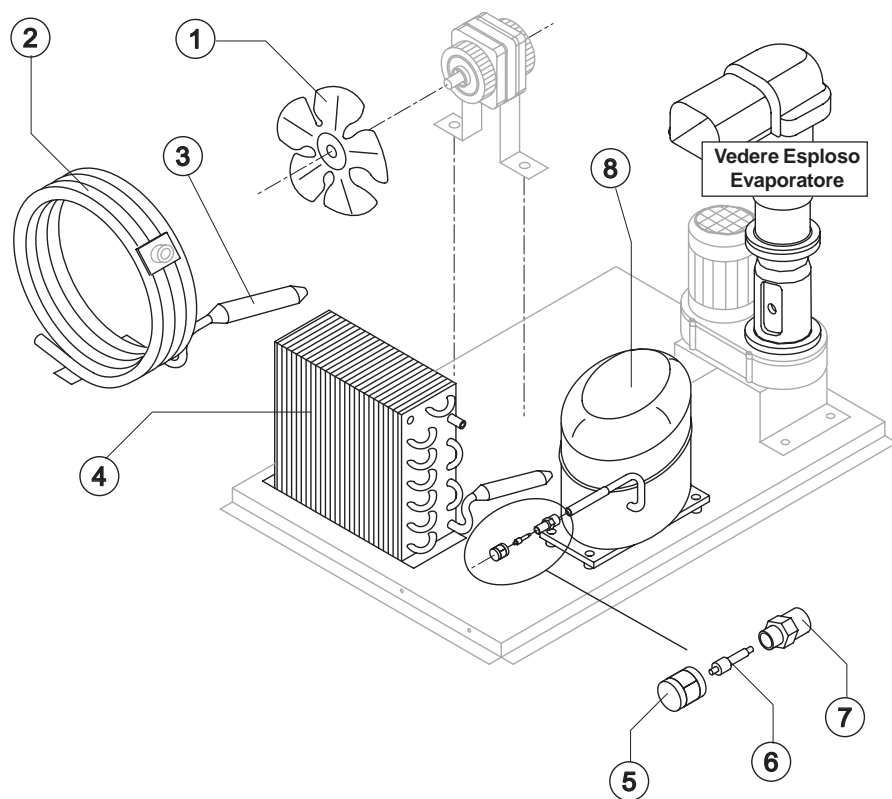

TB 1404

ELENCO ESPLOSI RICAMBI

INVOLUCRO

GRUPPO FRIGORIFERO

EVAPORATORE

CIRCUITO IDRAULICO

PARTI ELETTRICHE

Rif.	Descrizione Ricambio	Codice
1	Assieme Mobile Schiumato	Vedi tabella
2	Copertura Bordo Cella	221386
3	Top Assemblato	C22690
4	Pannello Posteriore Completo	C21201
5	Griglia Posteriore	D12085
6	Piedino Inox Regolabile	20613
7*	Pannello Filtrante	18106
8	Telaio con Griglia e Filtro	C10205
9	Pannello Anteriore con Griglia	C221130
10	Piastra di Base	21284
11	Tubo Portabulbo	20522
12	Assieme Sportello	C10275

Rif. 1 - Assieme Mobile Schiumato

Condensazione	Codice
Aria	C11166A
Acqua	C11166W

Componenti Comuni

Rif.	Descrizione Ricambio	Codice
3*	Filtro Molecolare	14009
5*	Tappo Valvola Vuoto-Carica	14006
6*	Meccanismo Valvola Vuoto-Carica	14005
7	Corpo Valvola Vuoto-Carica	14007
8	Compressore	23832

TB 1404

EVAPORATORE

Rif.	Descrizione Ricambio (Versione Attuale)	Codice
1	Assieme Bocca Uscita Ghiaccio con isolamento	C10648
3	Rompighiaccio	20915
4	Trafila con cuscinetti	C201001
5	Coclea	201000
6	Guarnizione OR 4325	20987
7	Tenuta Ceramica	20937
8	Guarnizione OR 3162 mat. NBR70	20429
9	Anello di Riduzione	20785
10	Anello Corteco	20985
11	Cuscinetto	20917
12	Flangia	20916
13	Giunto	D20630
14	Evaporatore Completo	C11174
15	Copertura Isolante Laterale	18205

Componenti Comuni

Rif.	Descrizione Ricambio	Codice
1	Raccordo Scarico Contenitore	10472
2	Guarnizione in Silicone	13006
4*	Assieme Bacinella Doppio Micro	C10709
5	Guarnizione Polietilene Semirigido	13007
6	Dado per Scarico Contenitore	10096
8	Microinterruttore	23055