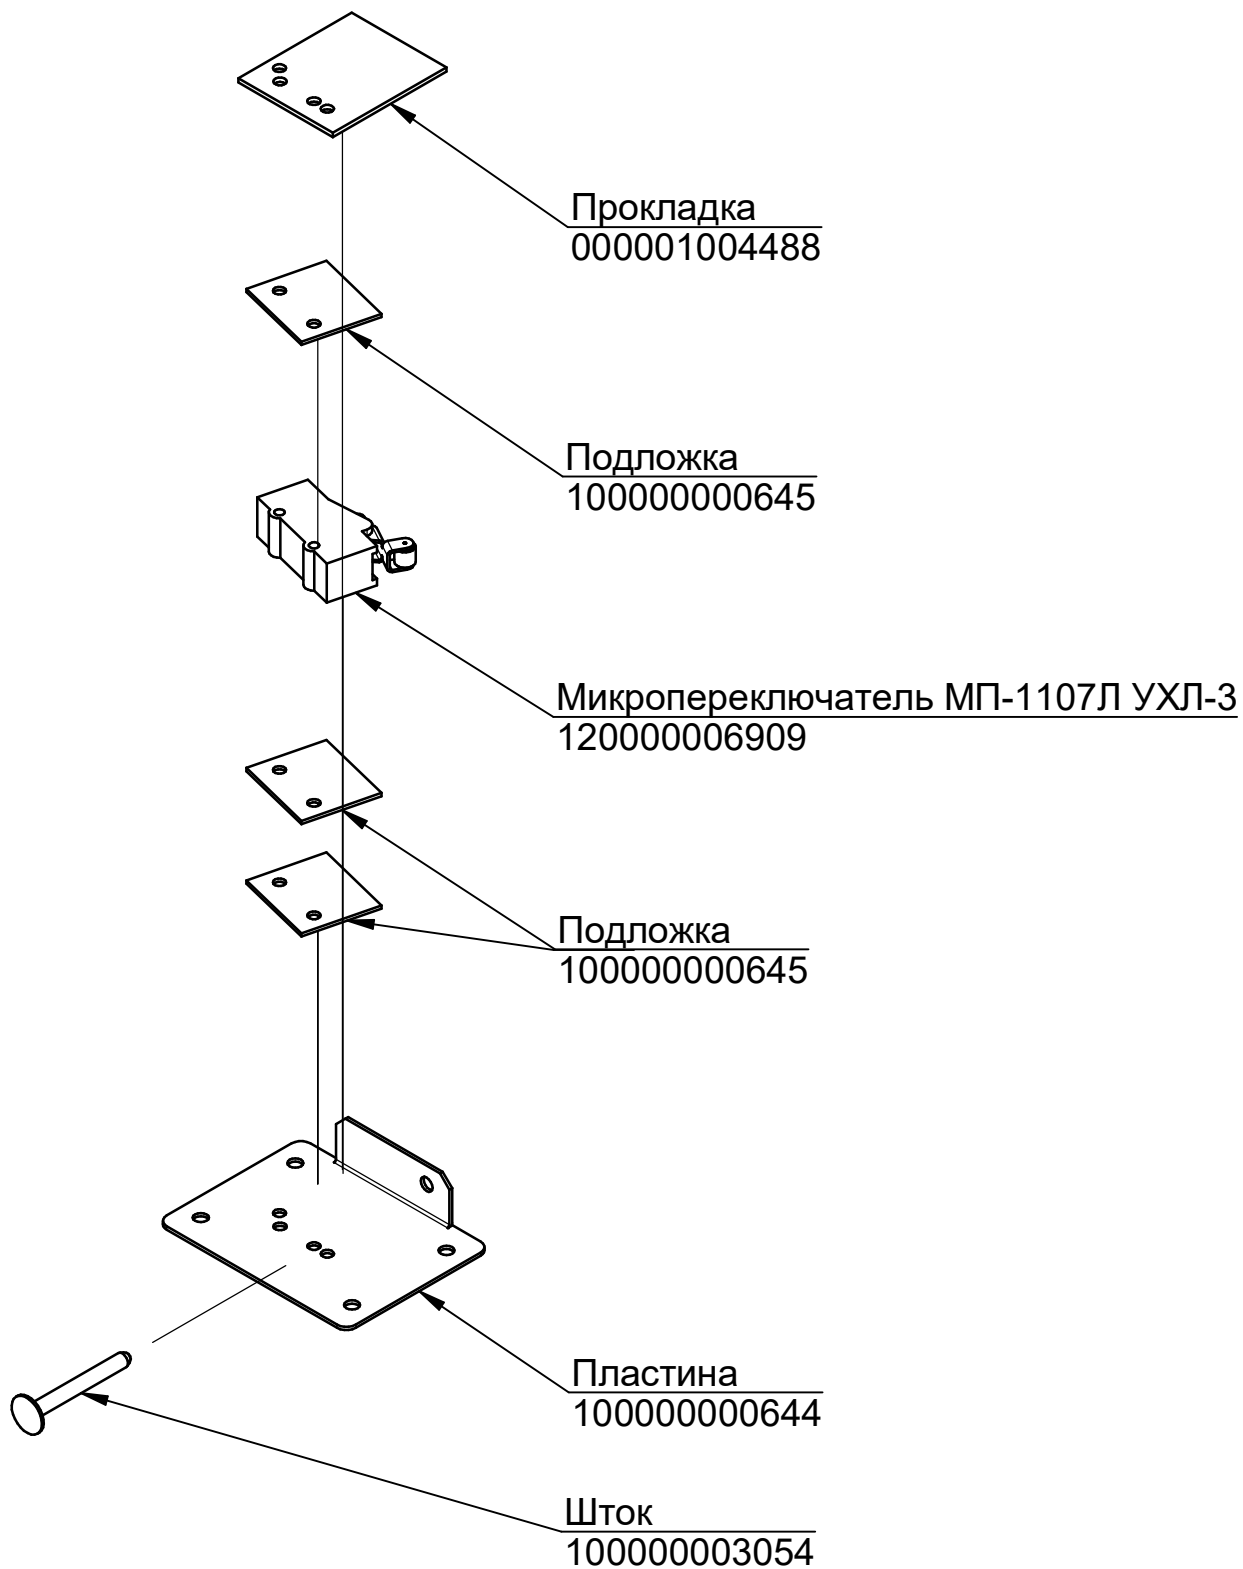

ПКА6-11ПМ2-01.18943.009РС

Пароконвектомат

ПКА6-1/1ПМ2-01