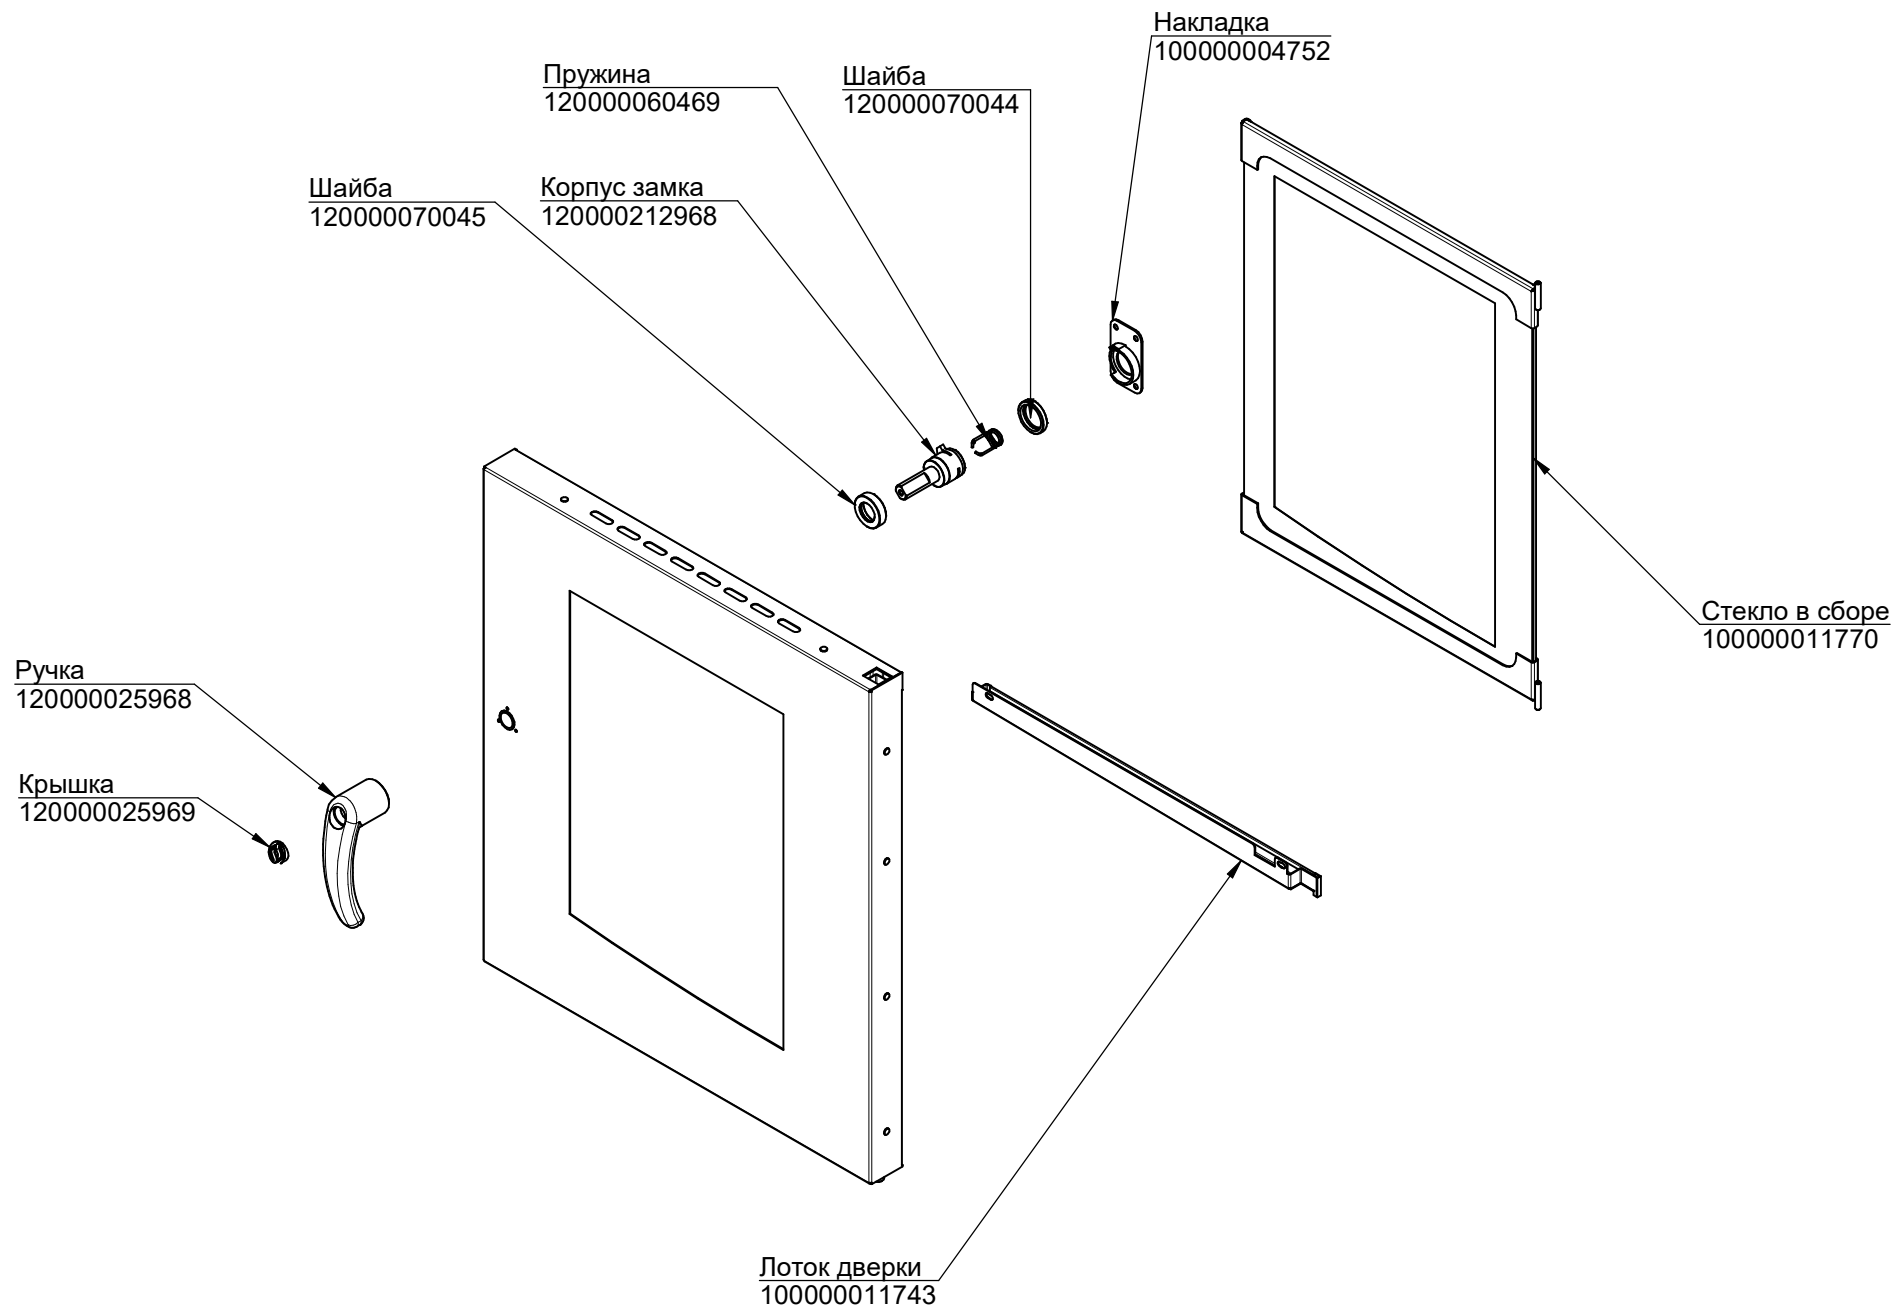

ПКА6-11ПМ2-01.18943.002РС

Пароконвектомат
ПКА6-1/1ПМ2-01