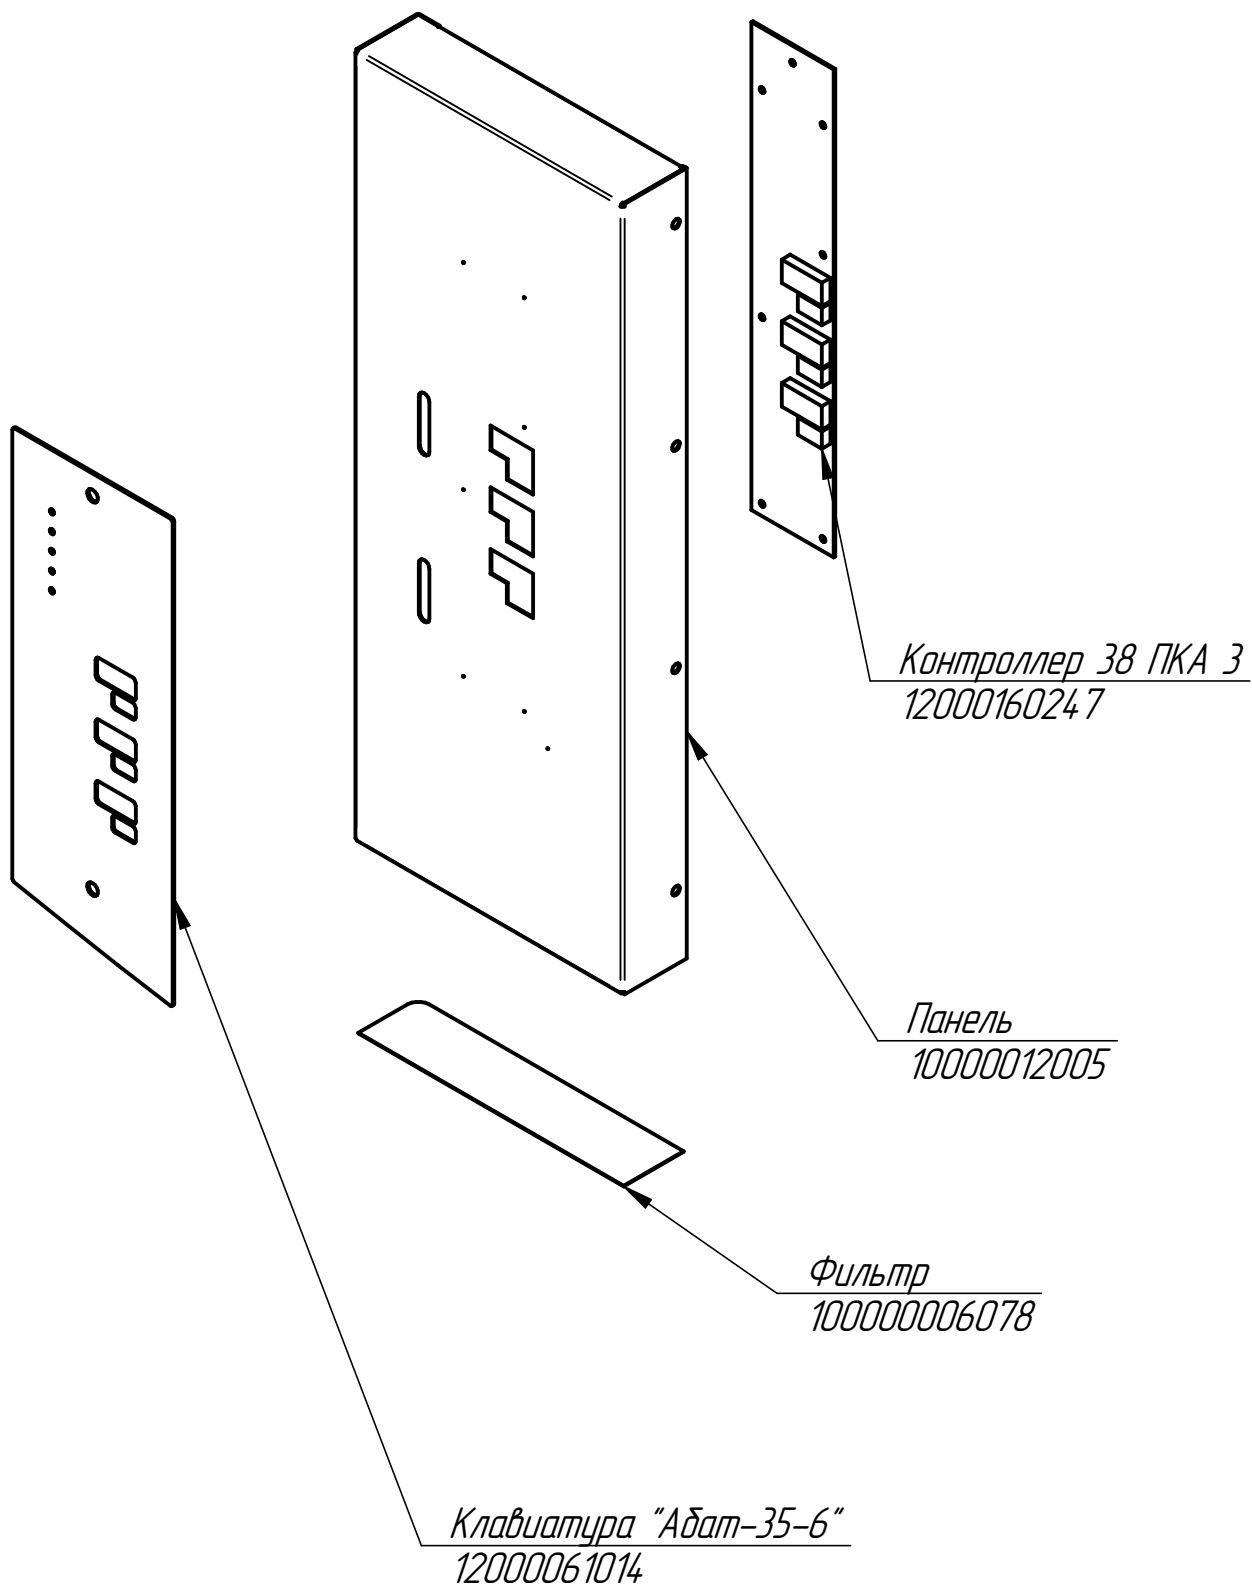

ПКА6-11ПМ2-01.18943.003РС
Пароконвектомат ПКА6-11ПМ2-01