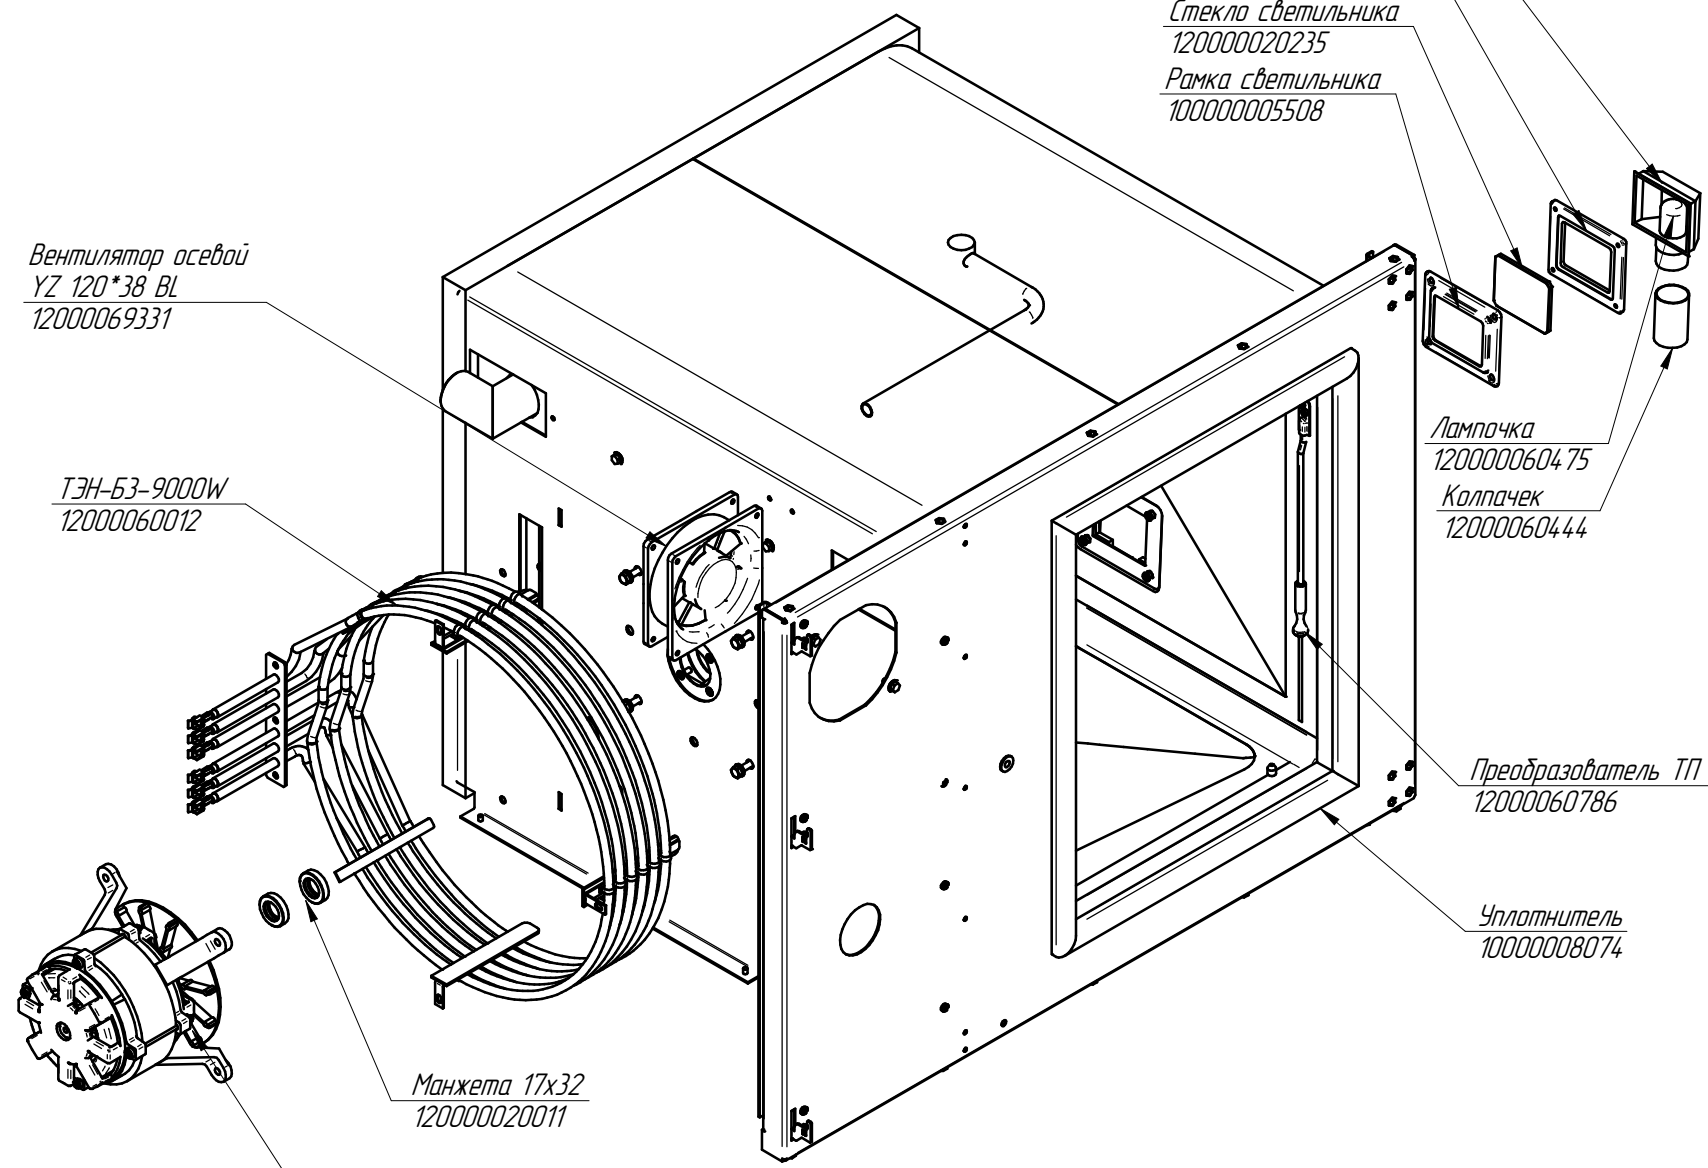

ПКА6-11ПМ2-01.18943.004РС
Пароконвектомат ПКА6-11ПМ2-01

Вентилятор осевой
YZ 120*38 BL
12000069331

ТЭН-Б3-9000W
12000060012

Манжета 17x32
120000020011

Двигатель РКА-0,55
12000301621

Корпус светильника
120000060440

Прокладка светильника
120000060604

Стекло светильника
120000020235

Рамка светильника
100000005508

Лампочка
120000060475

Колпачек
12000060444

Преобразователь ТП 1740-К3-ХА-2500
12000060786

Уплотнитель
10000008074