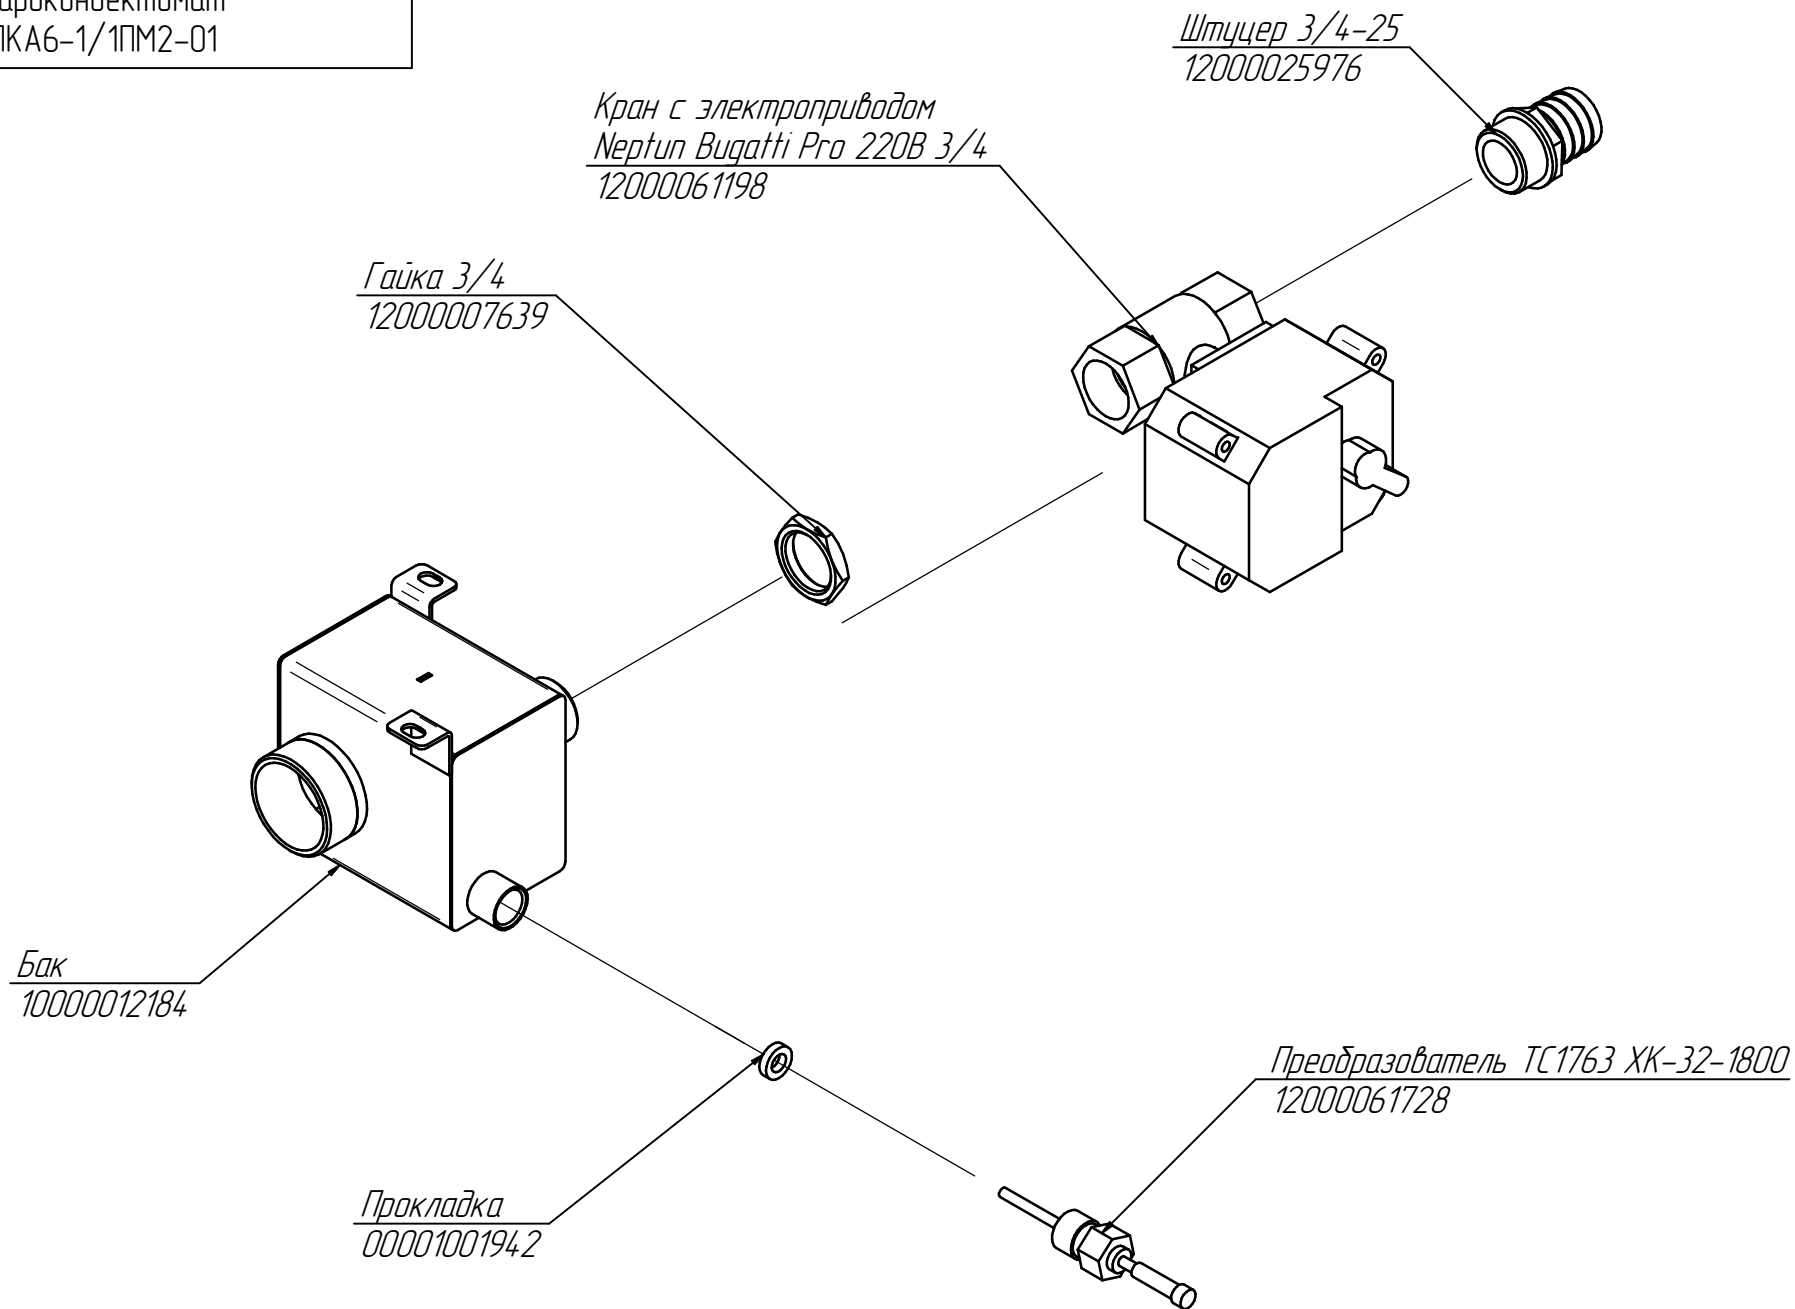

ПКА6-11ПМ2-01.18943.005РС

Пароконвектомат
ПКА6-1/1ПМ2-01