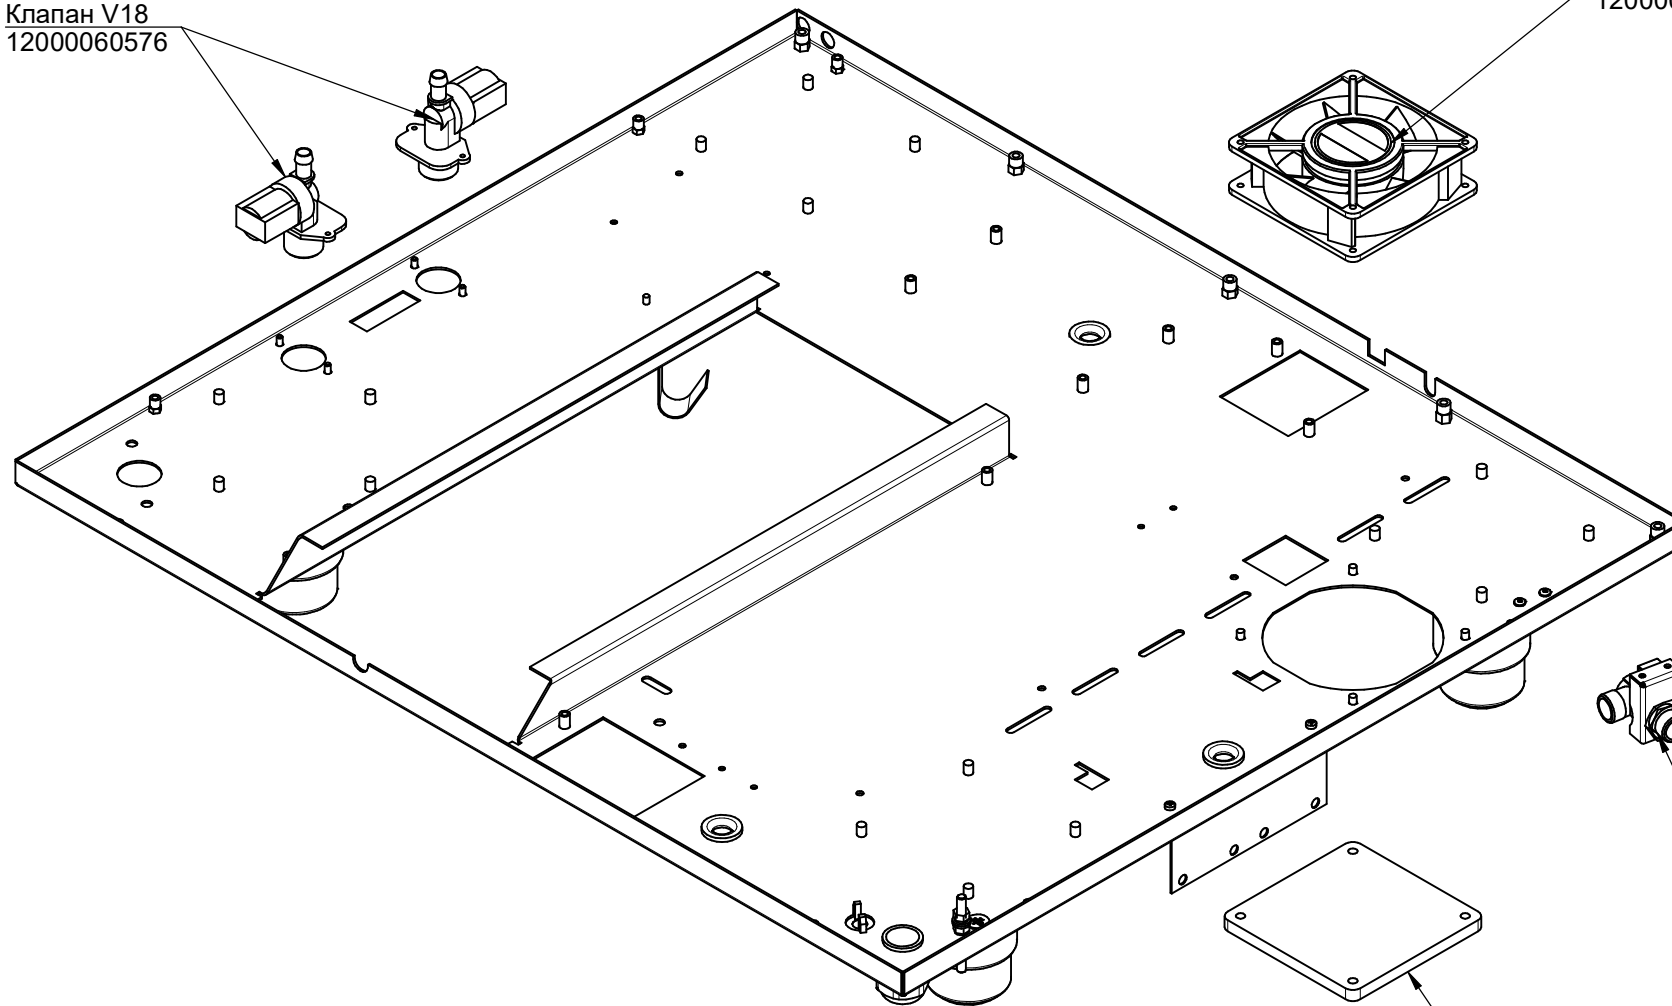

Клапан V18
12000060576

Вентилятор
12000069331

кран угловой
12000025356

Фильтр
12000003625