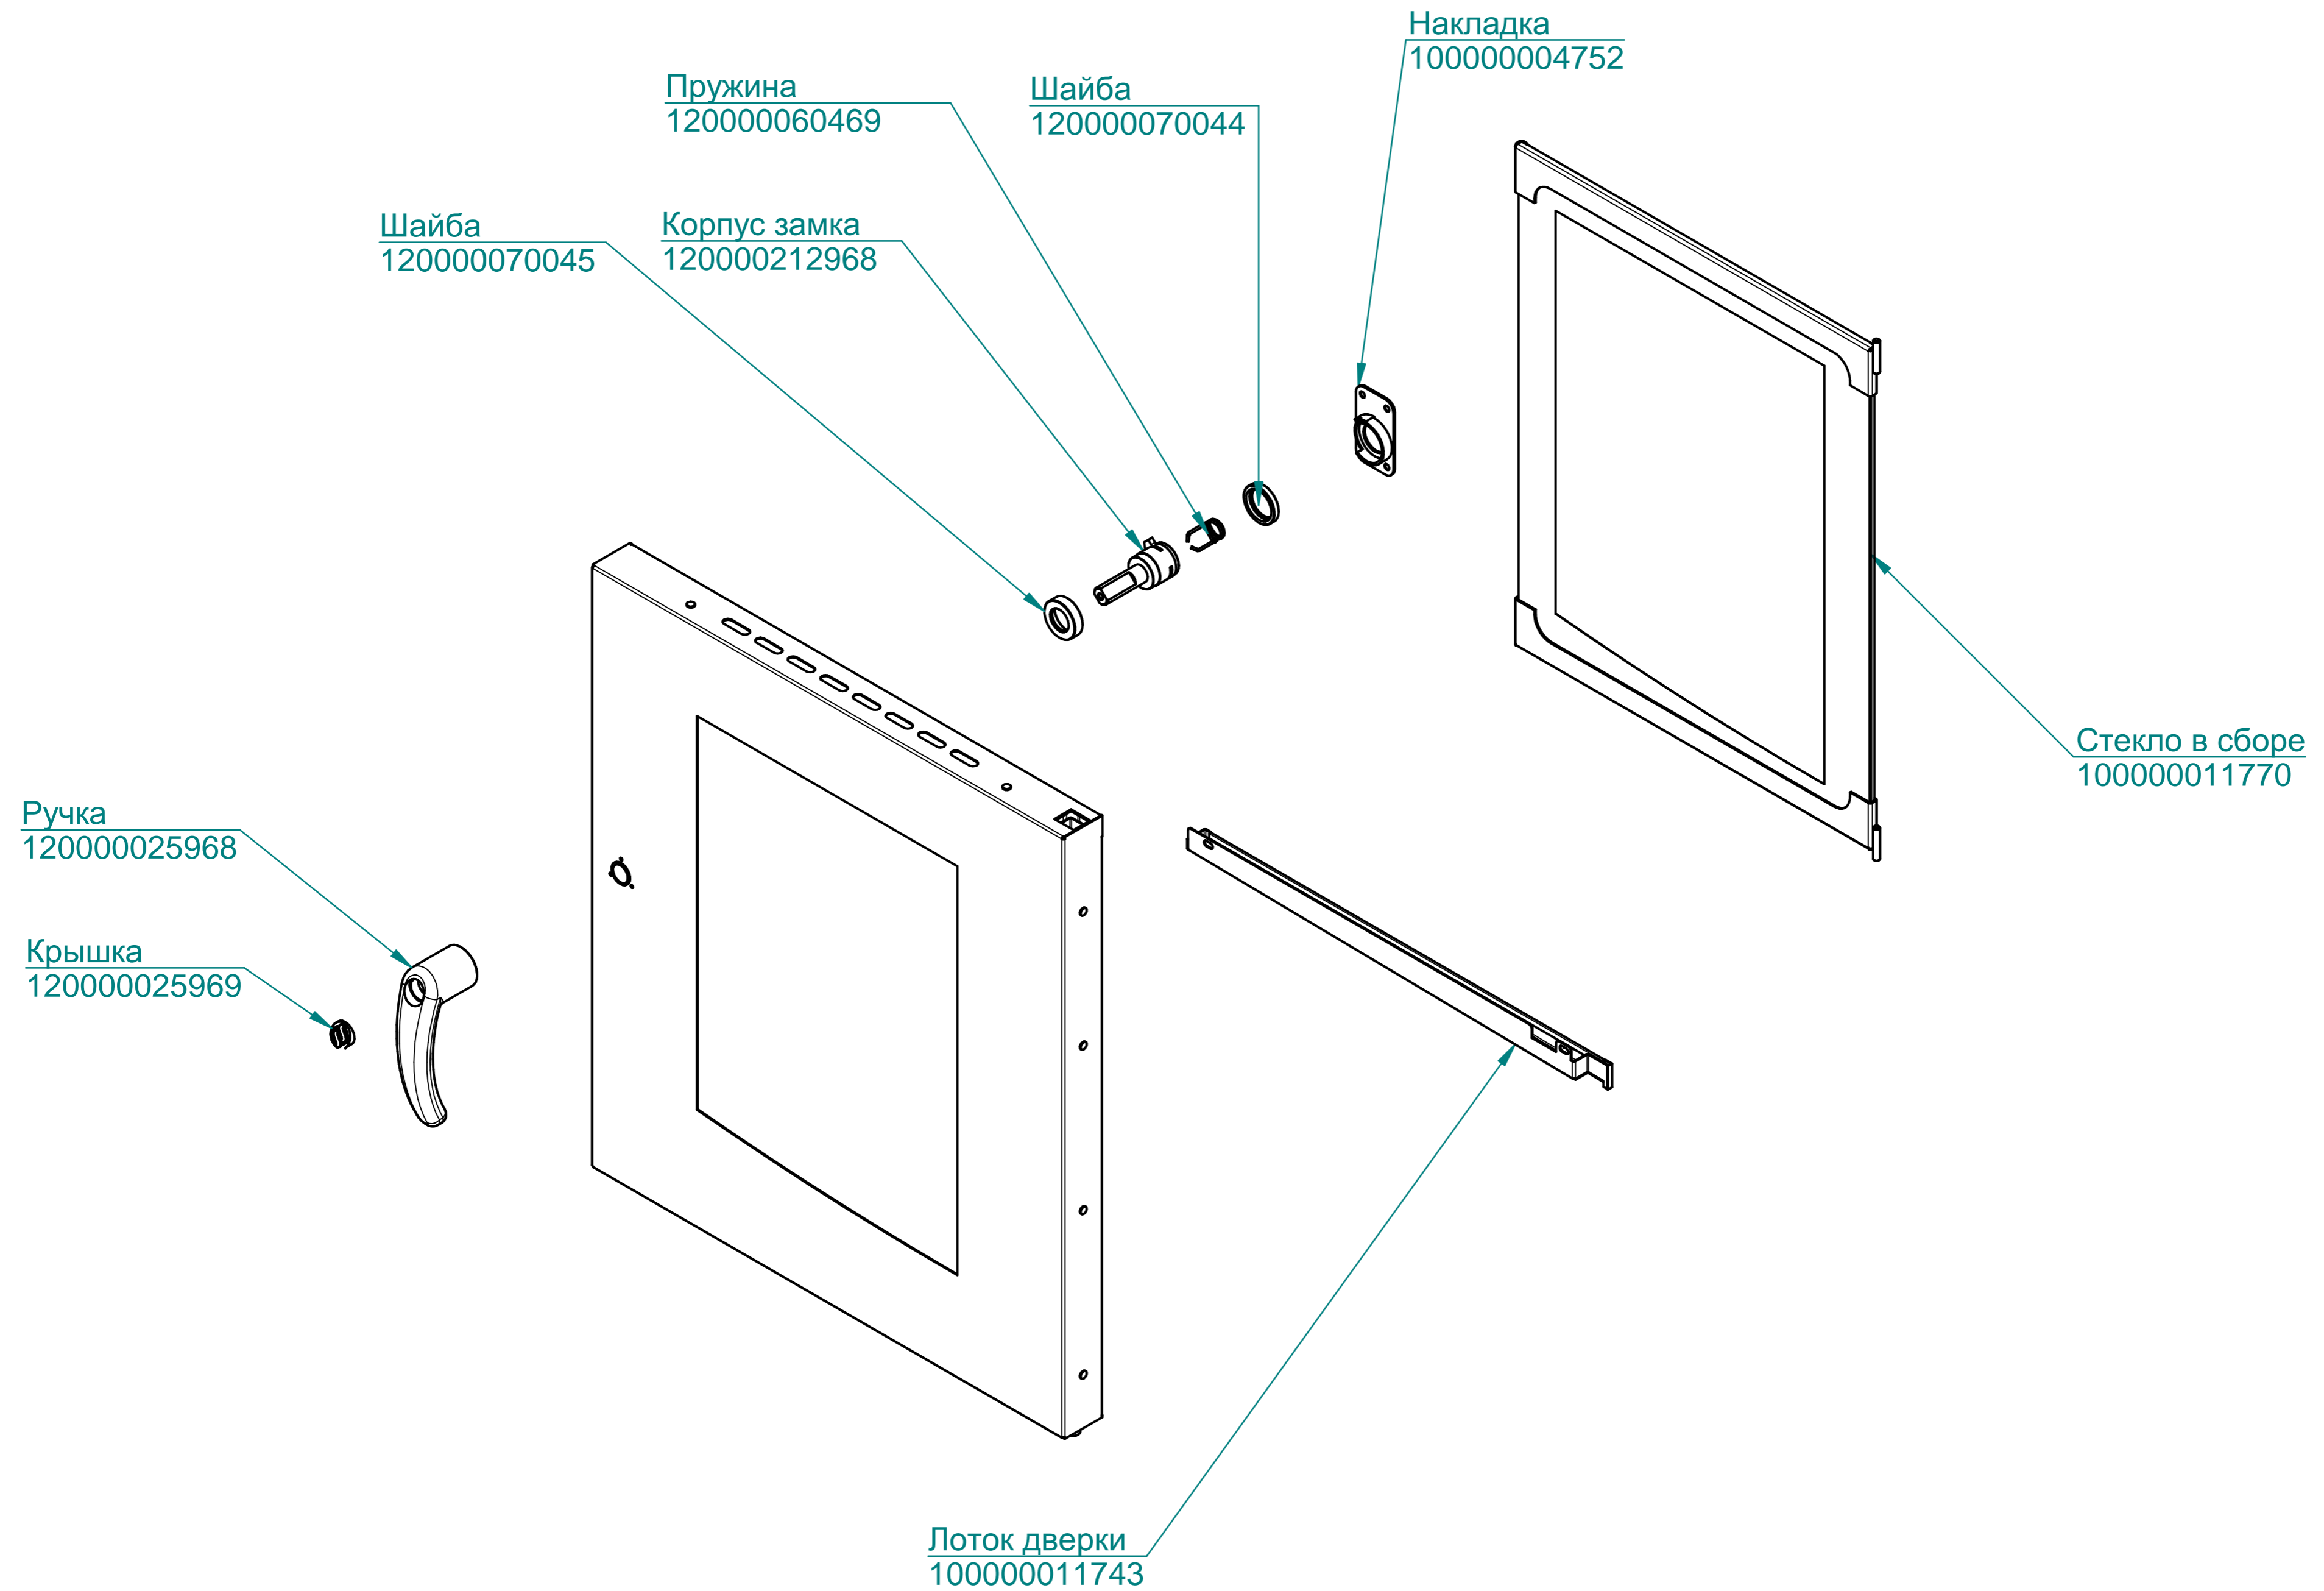

ПКА6-11ПП2.7069.000РС

Пароконвектомат
ПКА6-1/1ПП2

ПКА6-11ПП2.7069.002РС

Пароконвектомат
ПКА6-1/1ПП2

ПКА6-1ПП2.7069.003РС

Пароконвектомат
ПКА6-1/1ПП2

Панель
100000011777

Экран TFT
120000061061

Клавиатура "Абат-34-6"
120000060996

Фильтр
100000006078

Контроллер
120000060706

Контроллер (силовая плата)
120000060749

Кнопка
120000006101

Коробка
100000012365

Втулка проходная
120000002230

ПКА6-1ПП2.7069.004РС