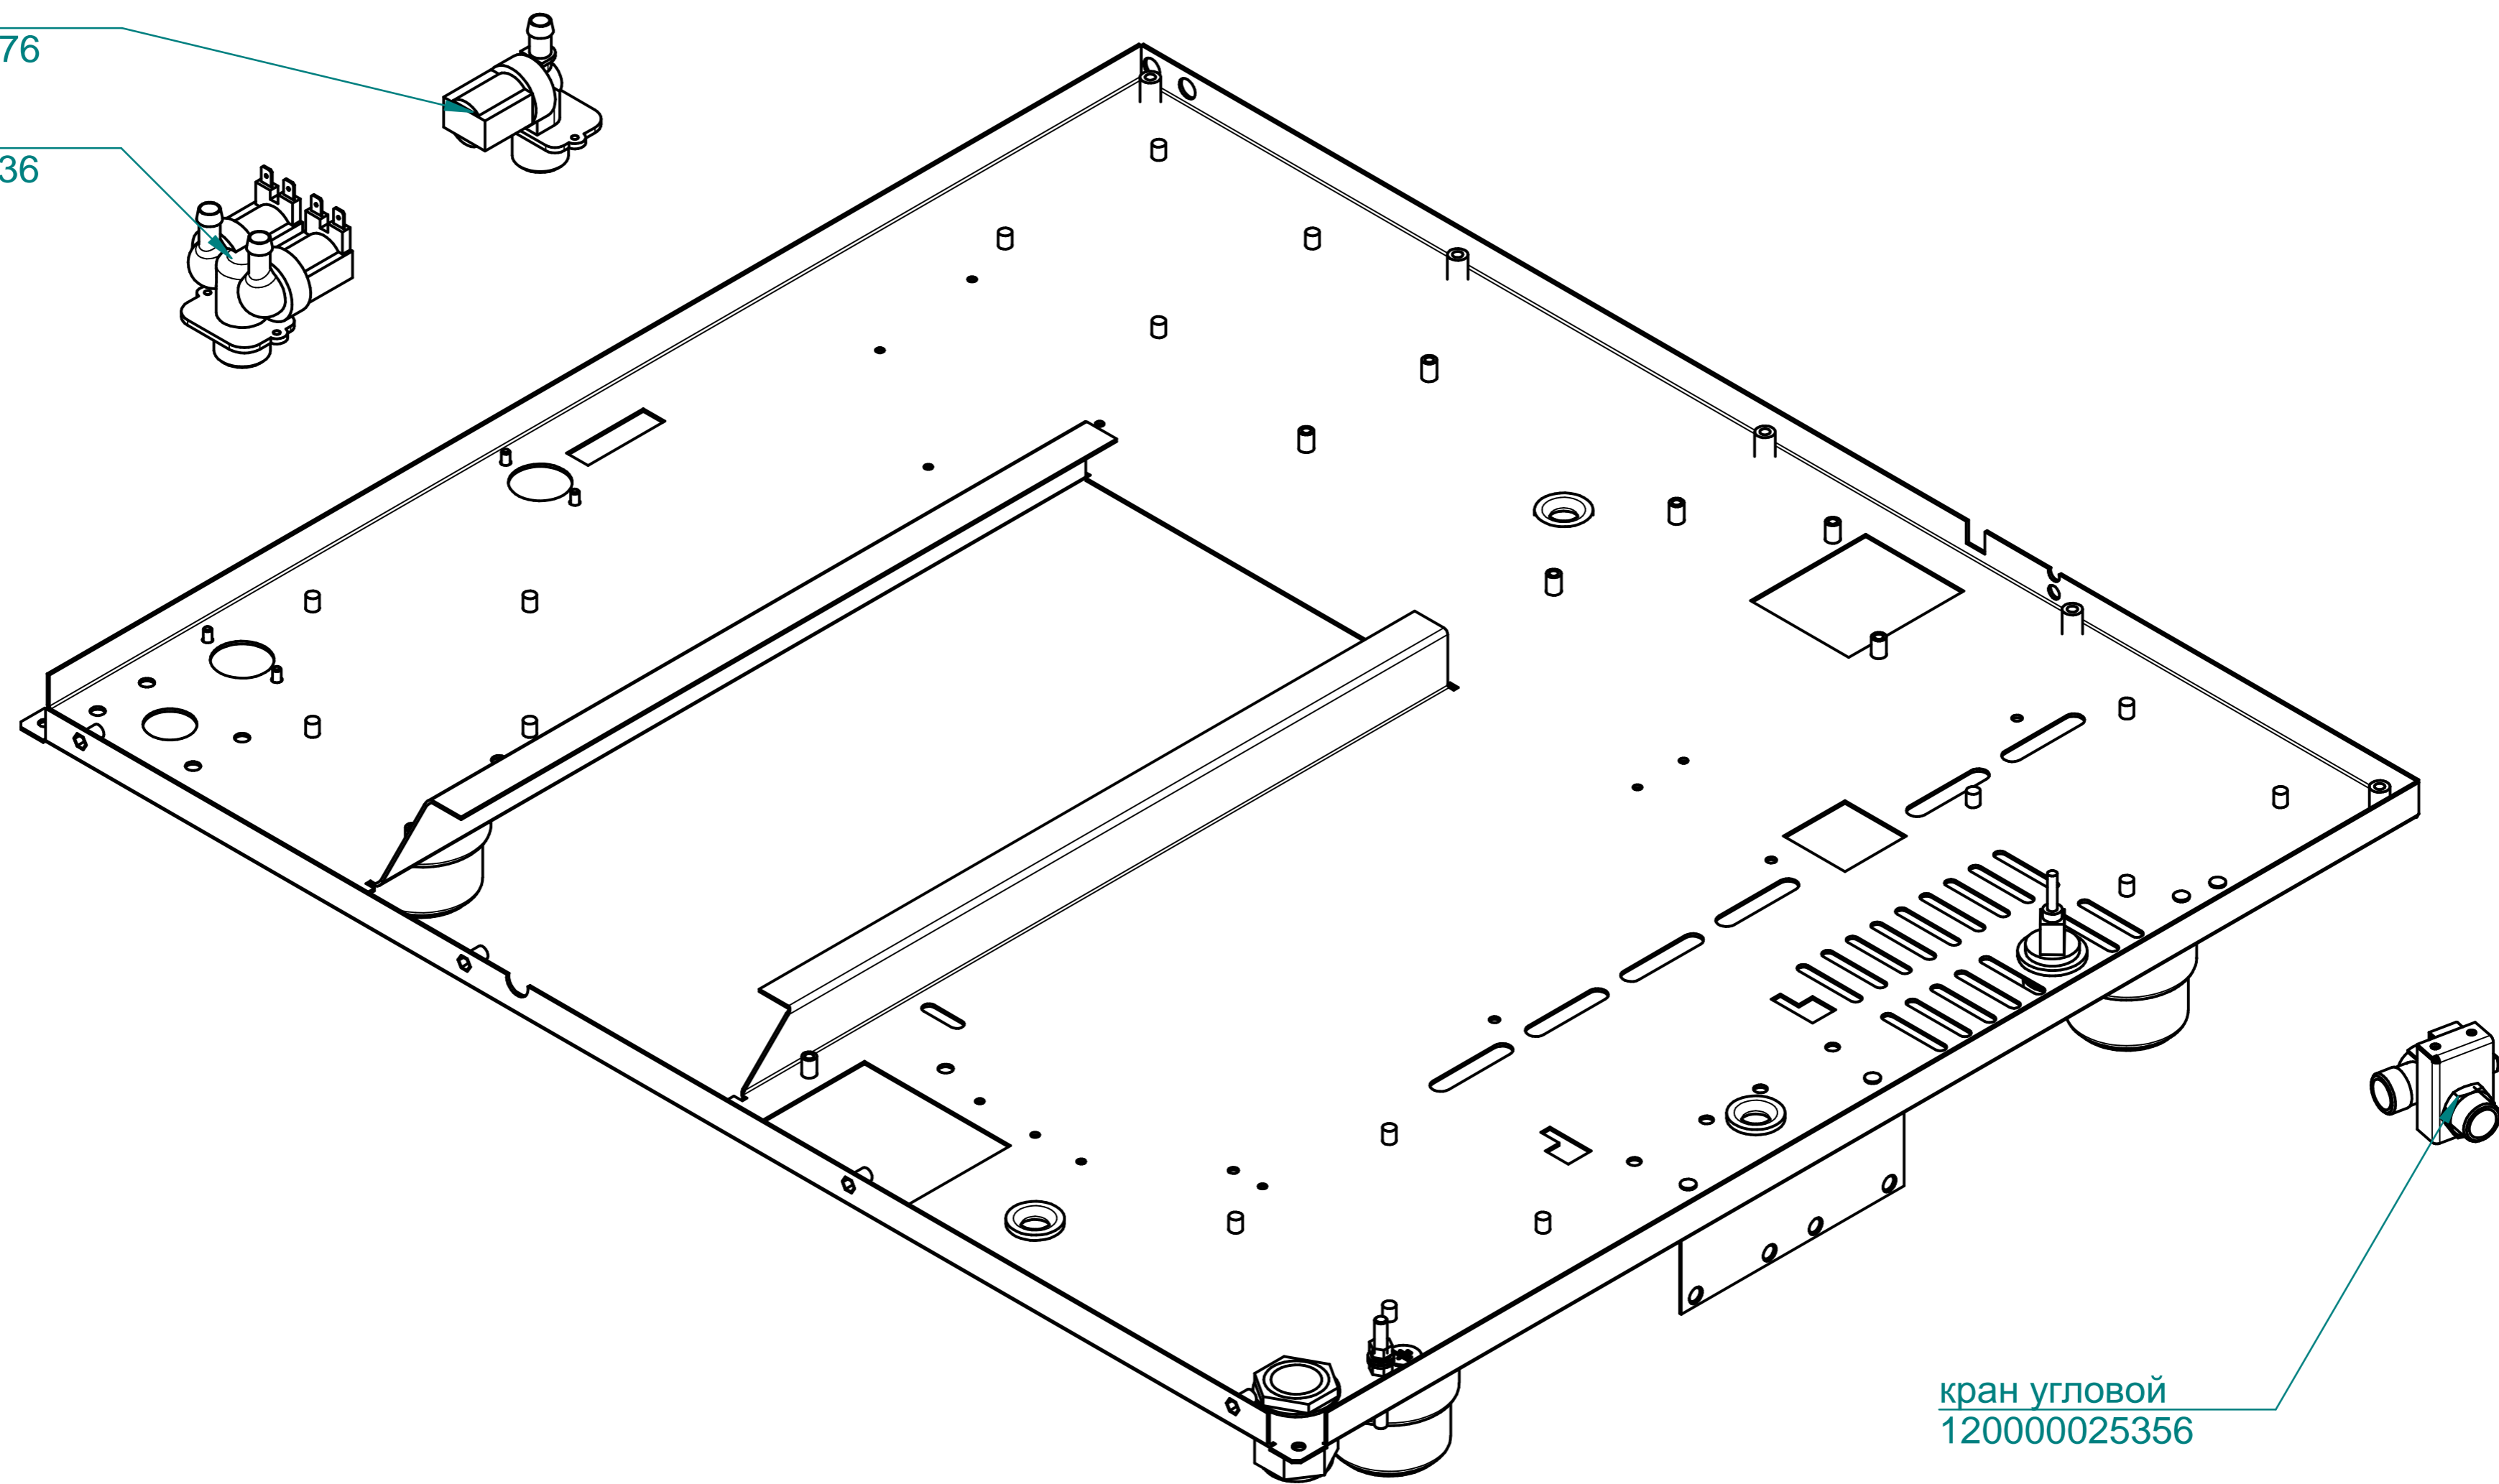

ПКА6-11ПП2.7069.006РС

Пароконвектомат
ПКА6-1/1ПП2

Клапан V18
120000060576

Клапан V28
120000060636

кран угловой
120000025356