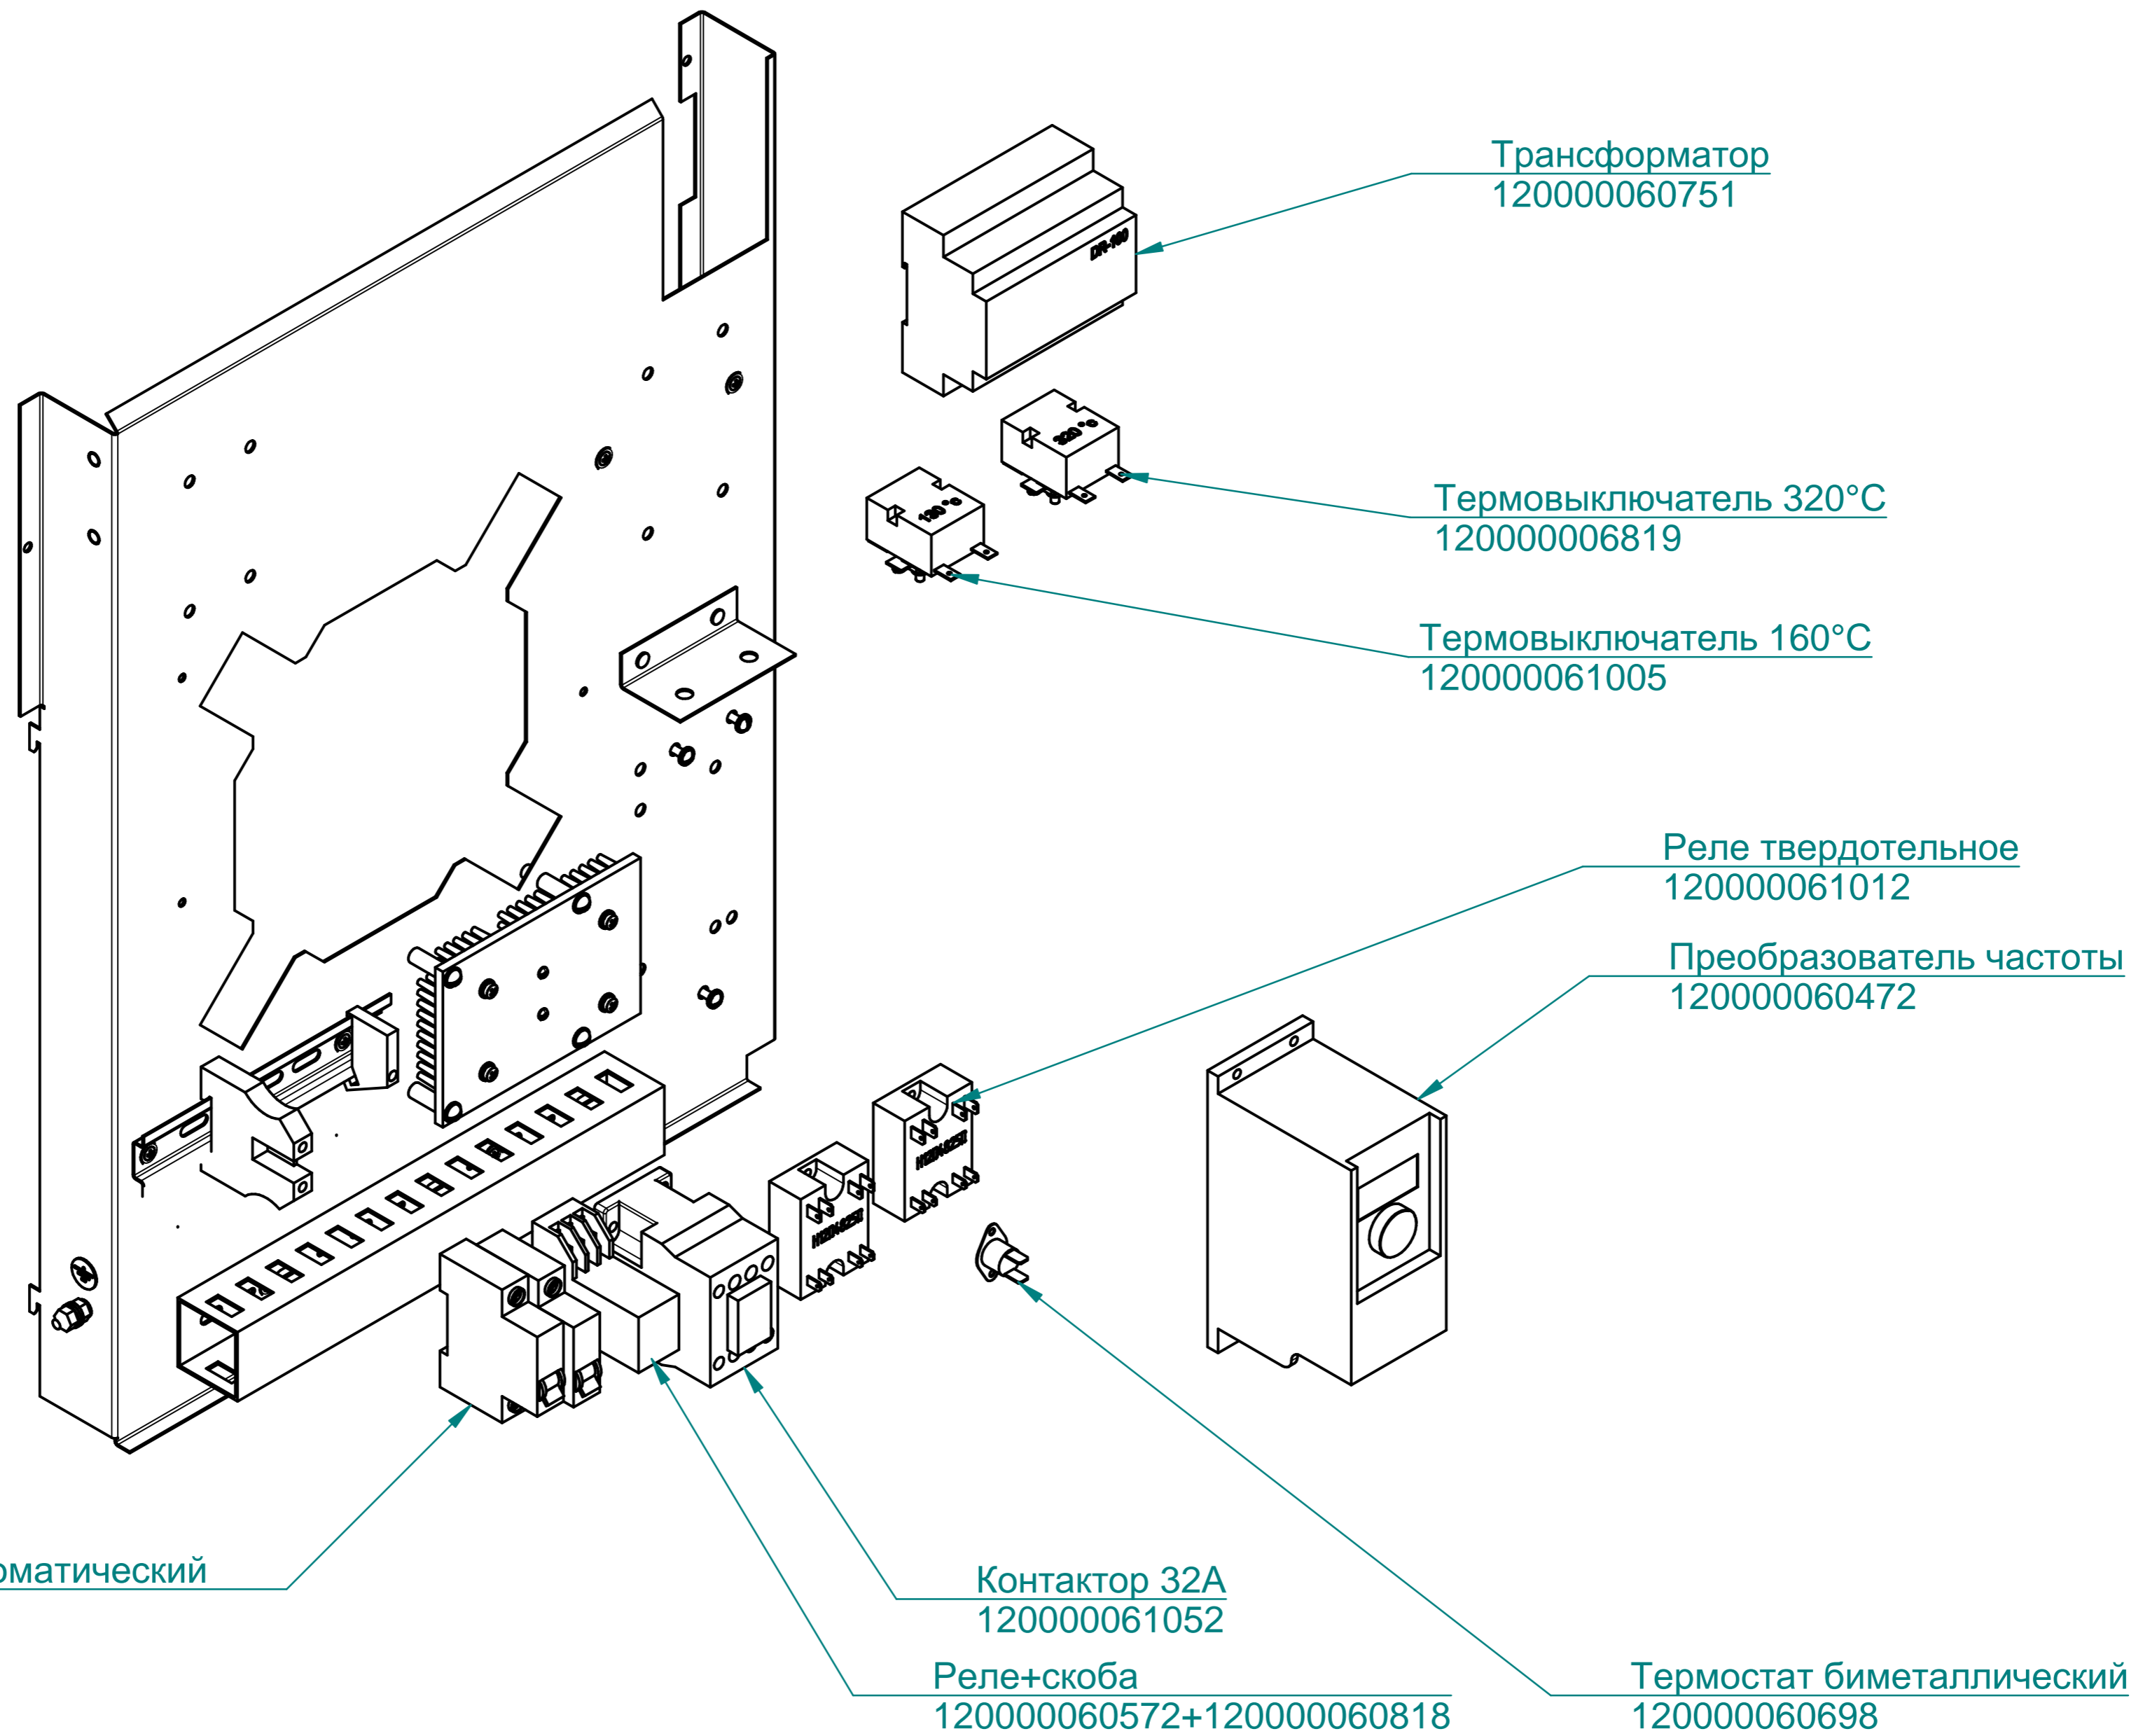

ПКА6-11ПП2.7069.007РС

Пароконвектомат
ПКА6-1/1ПП2