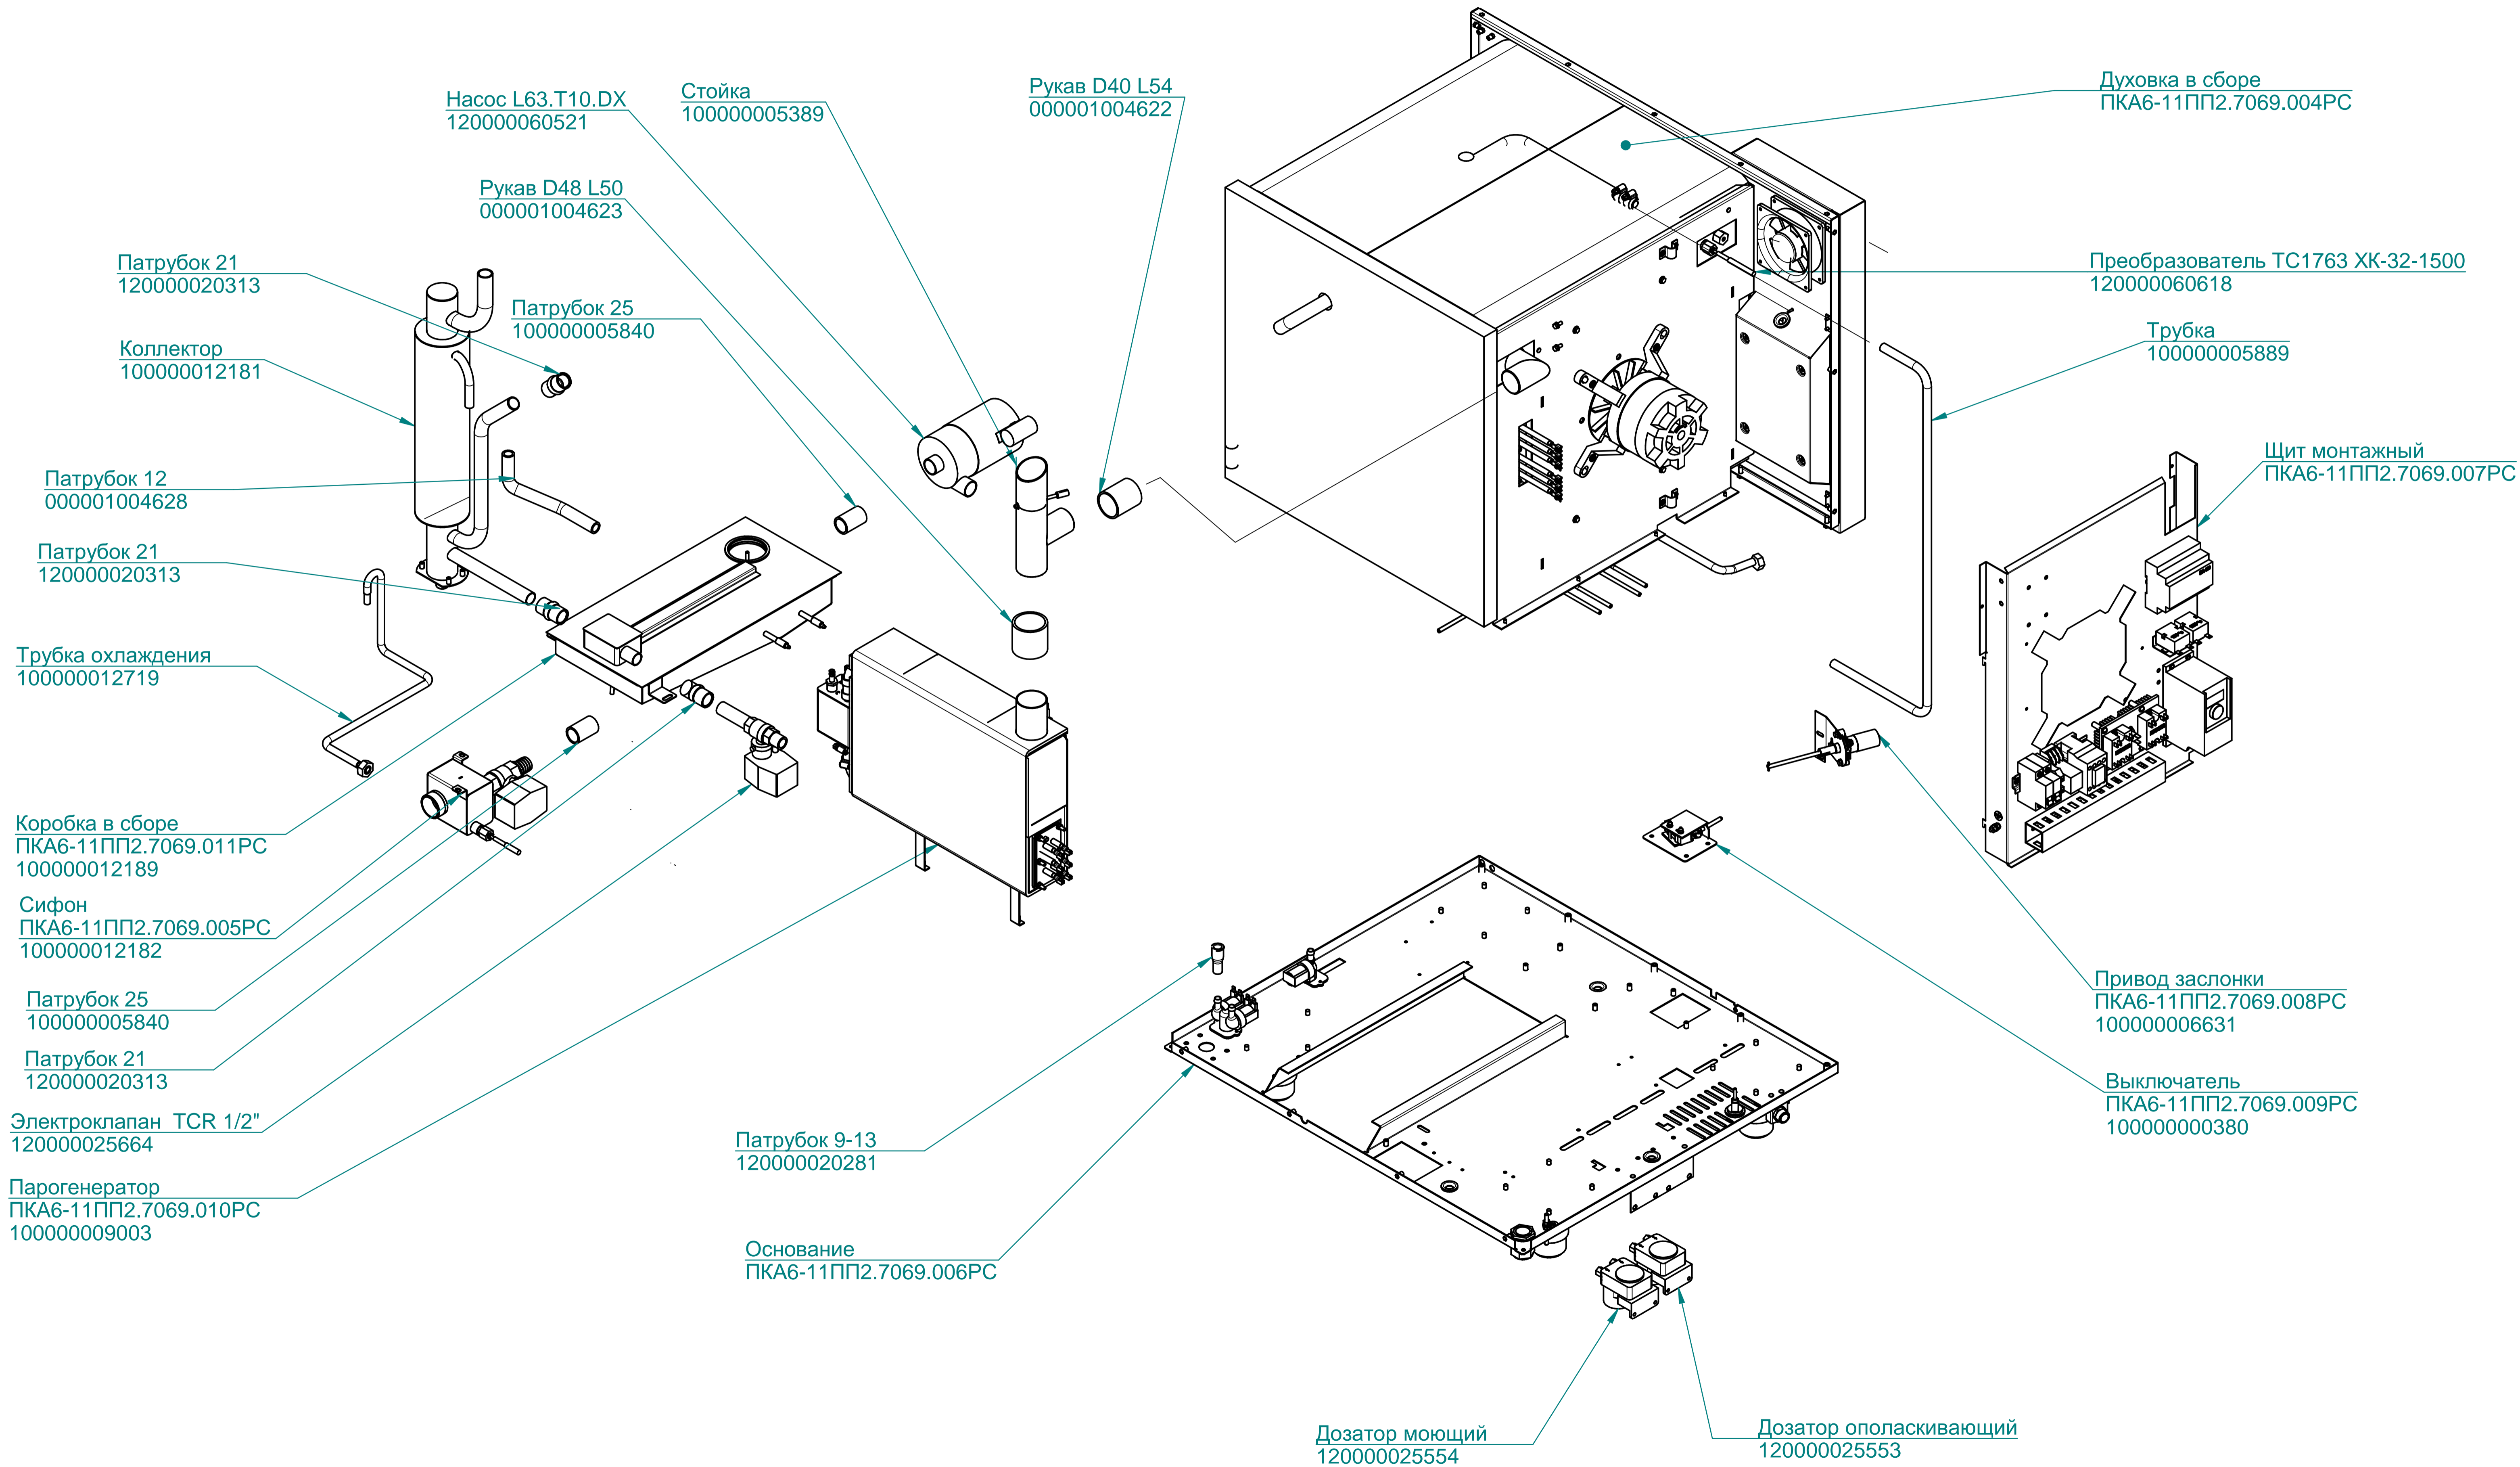

ПКА6-11ПП2.7069.000РС

Пароконвектомат
ПКА6-1/1ПП2

ПКА6-11ПП2.7069.002РС

Пароконвектомат
ПКА6-1/1ПП2

ПКА6-1ПП2.7069.003РС

Пароконвектомат
ПКА6-1/1ПП2

Панель
100000011777

Экран TFT
120000061061

Клавиатура "Абат-34-6"
120000060996

Фильтр
100000006078

Контроллер
120000060706

Контроллер (силовая плата)
120000060749

Кнопка
120000006101

Коробка
100000012365

Втулка проходная
120000002230

ПКА6-1ПП2.7069.004РС

Пароконвектомат
ПКА6-1/1ПП2

ТЭН БЗ-9000W
120000060012

ПКА6-11ПП2.7069.005РС

Пароконвектомат
ПКА6-1/1ПП2

ПКА6-11ПП2.7069.006РС

Пароконвектомат
ПКА6-1/1ПП2

Клапан V18
120000060576

Клапан V28
120000060636