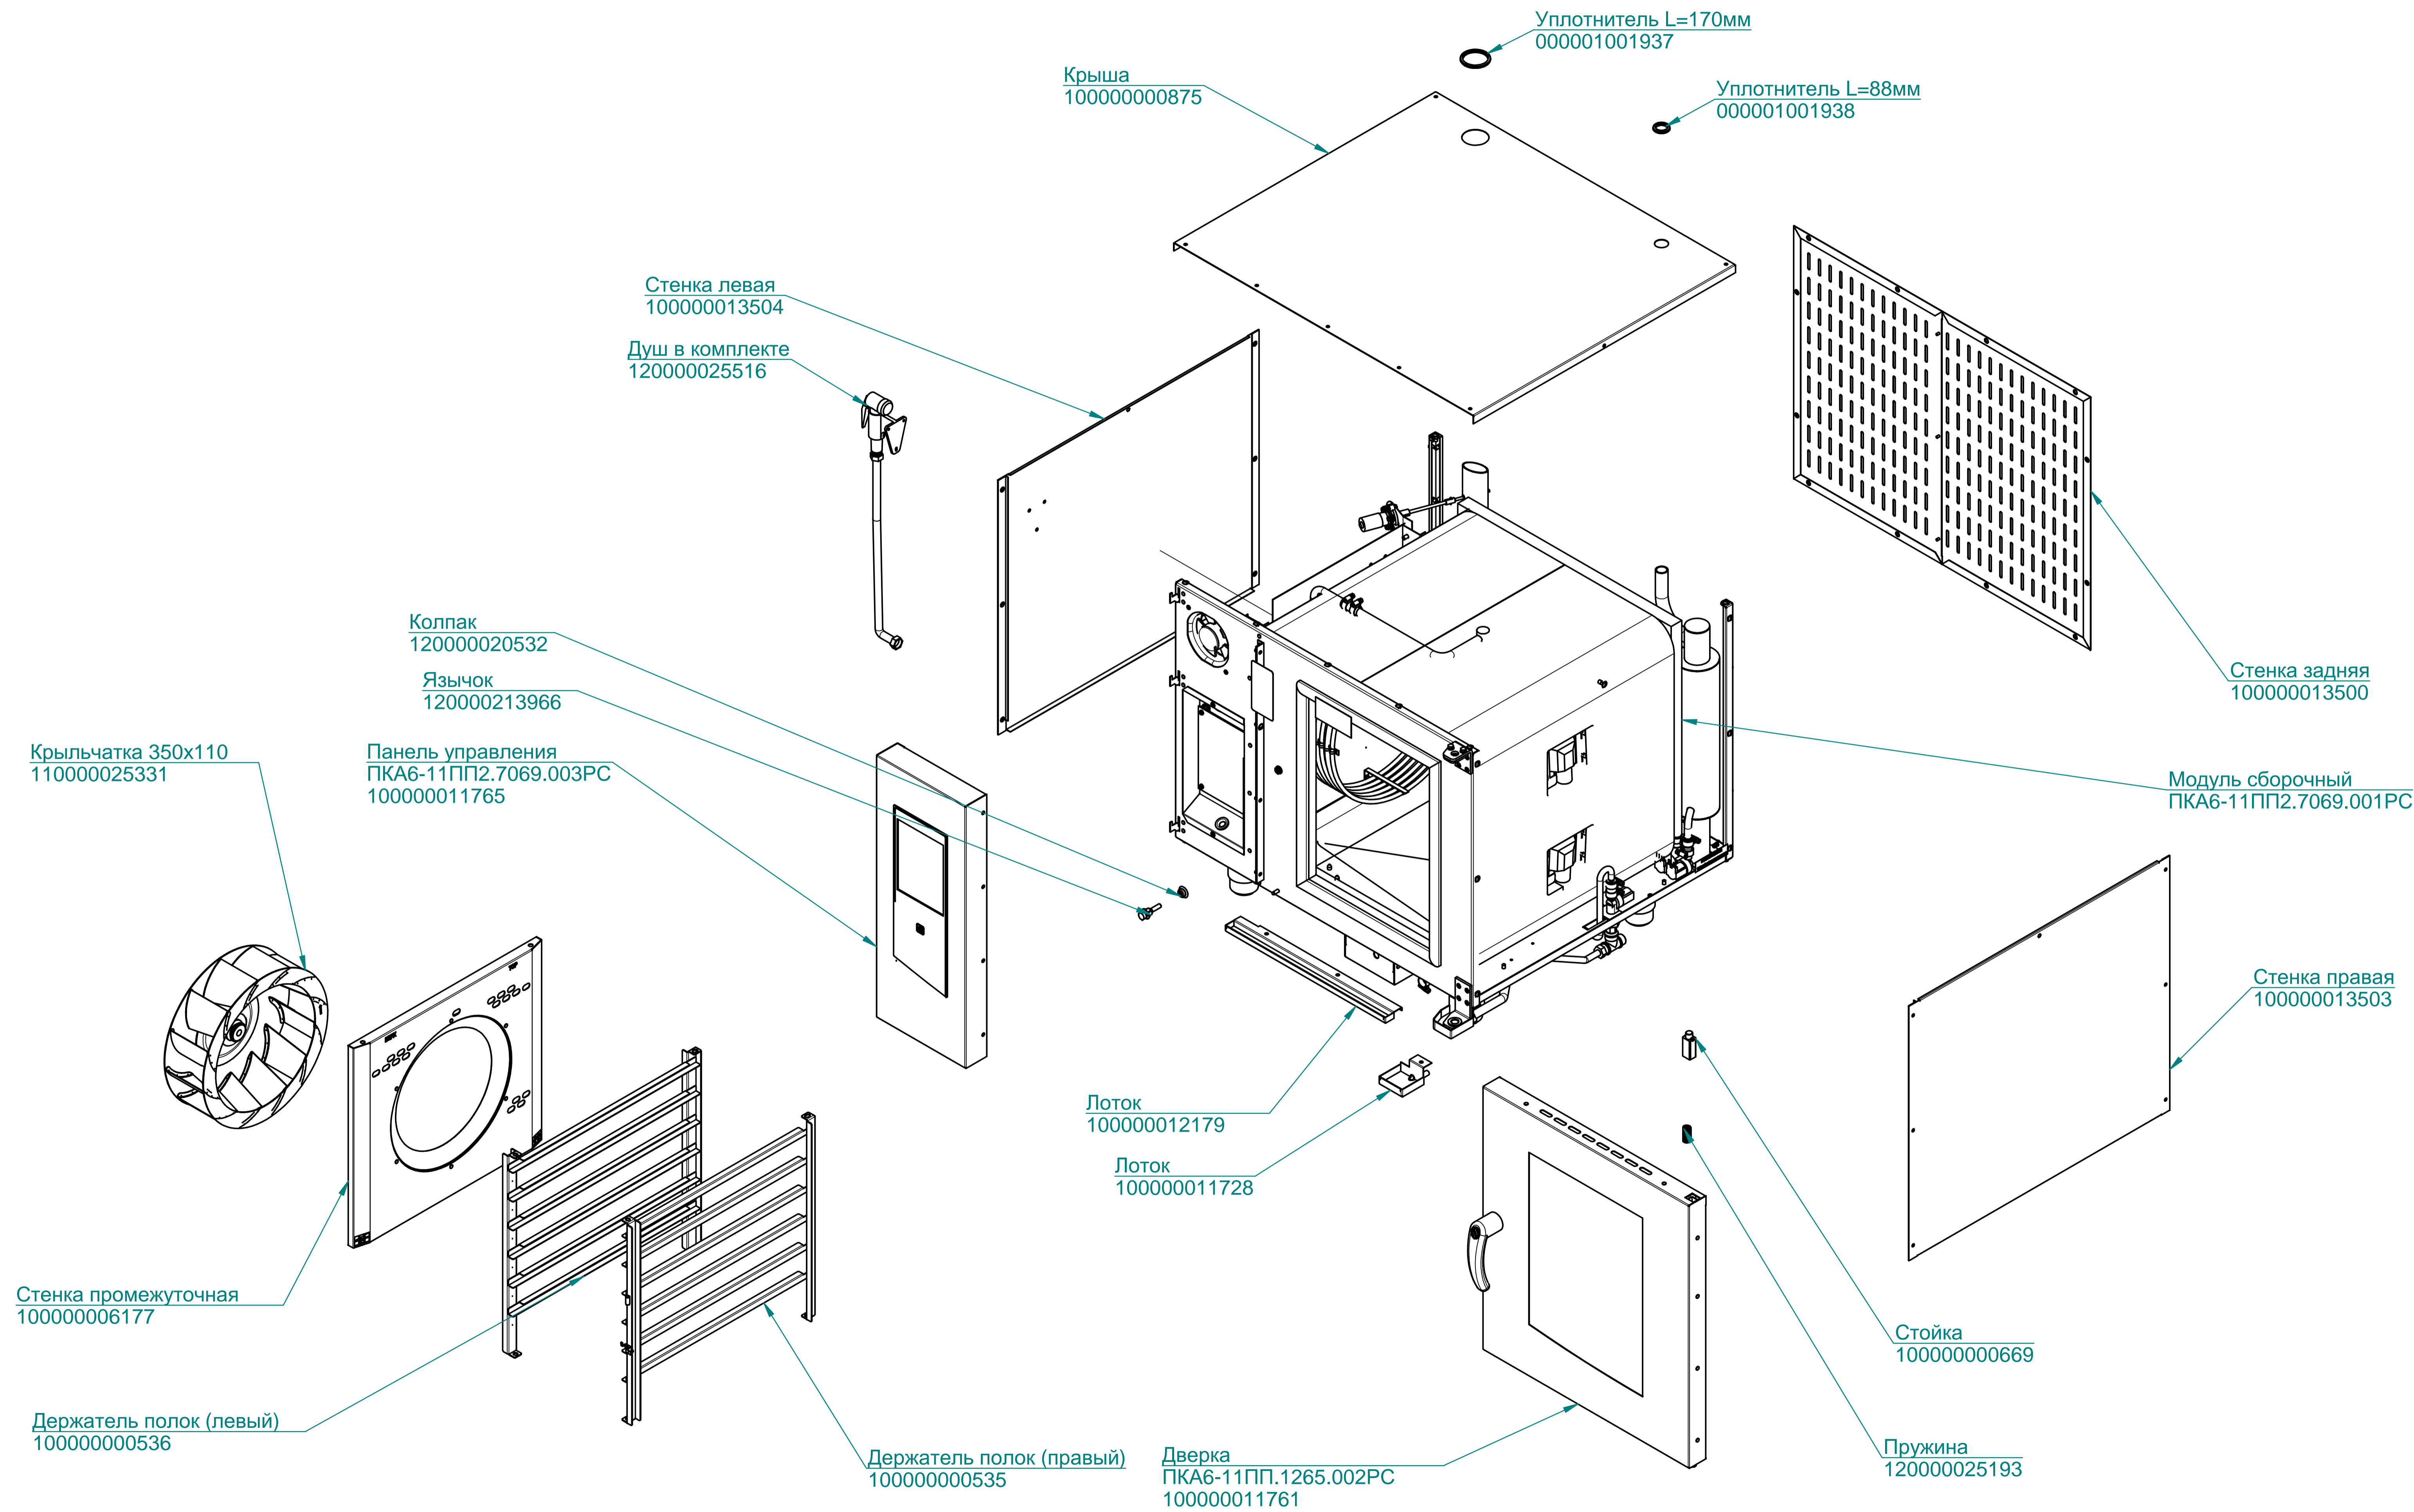

ПКА6-11ПП2.7069.000РС

Пароконвектомат
ПКА6-1/1ПП2