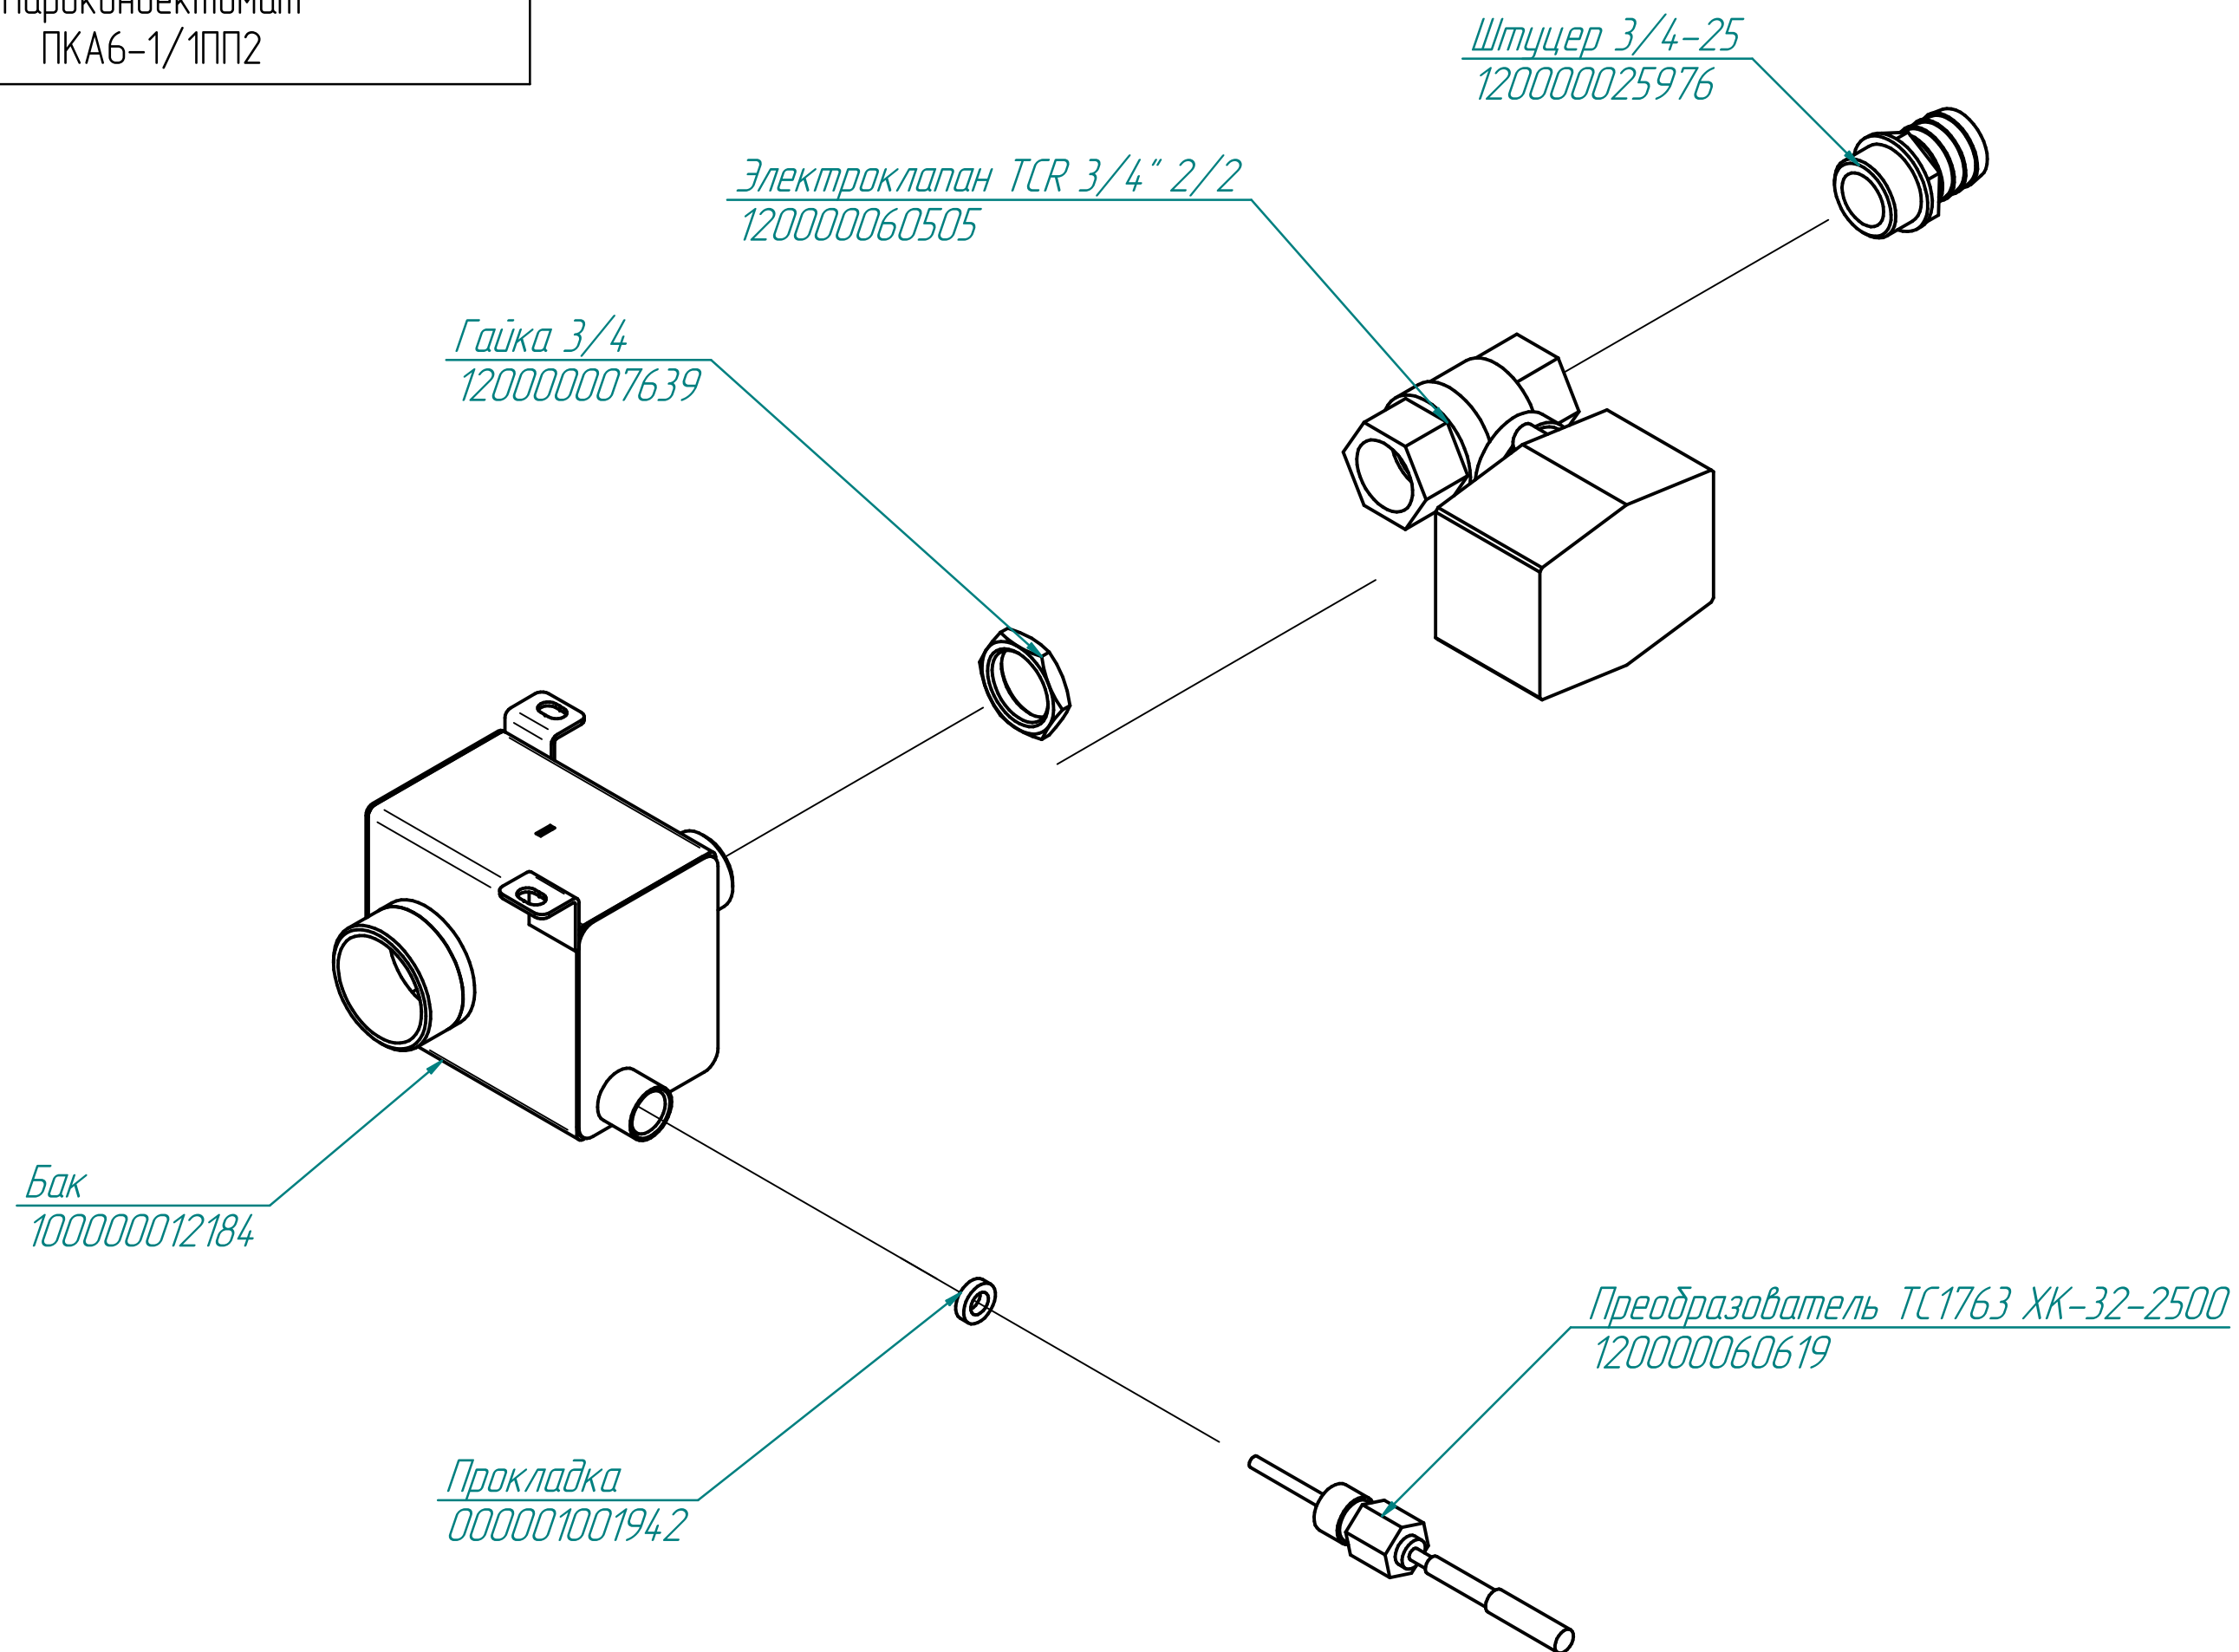

ПКА6-11ПП2.7069.005РС

Пароконвектомат
ПКА6-1/1ПП2