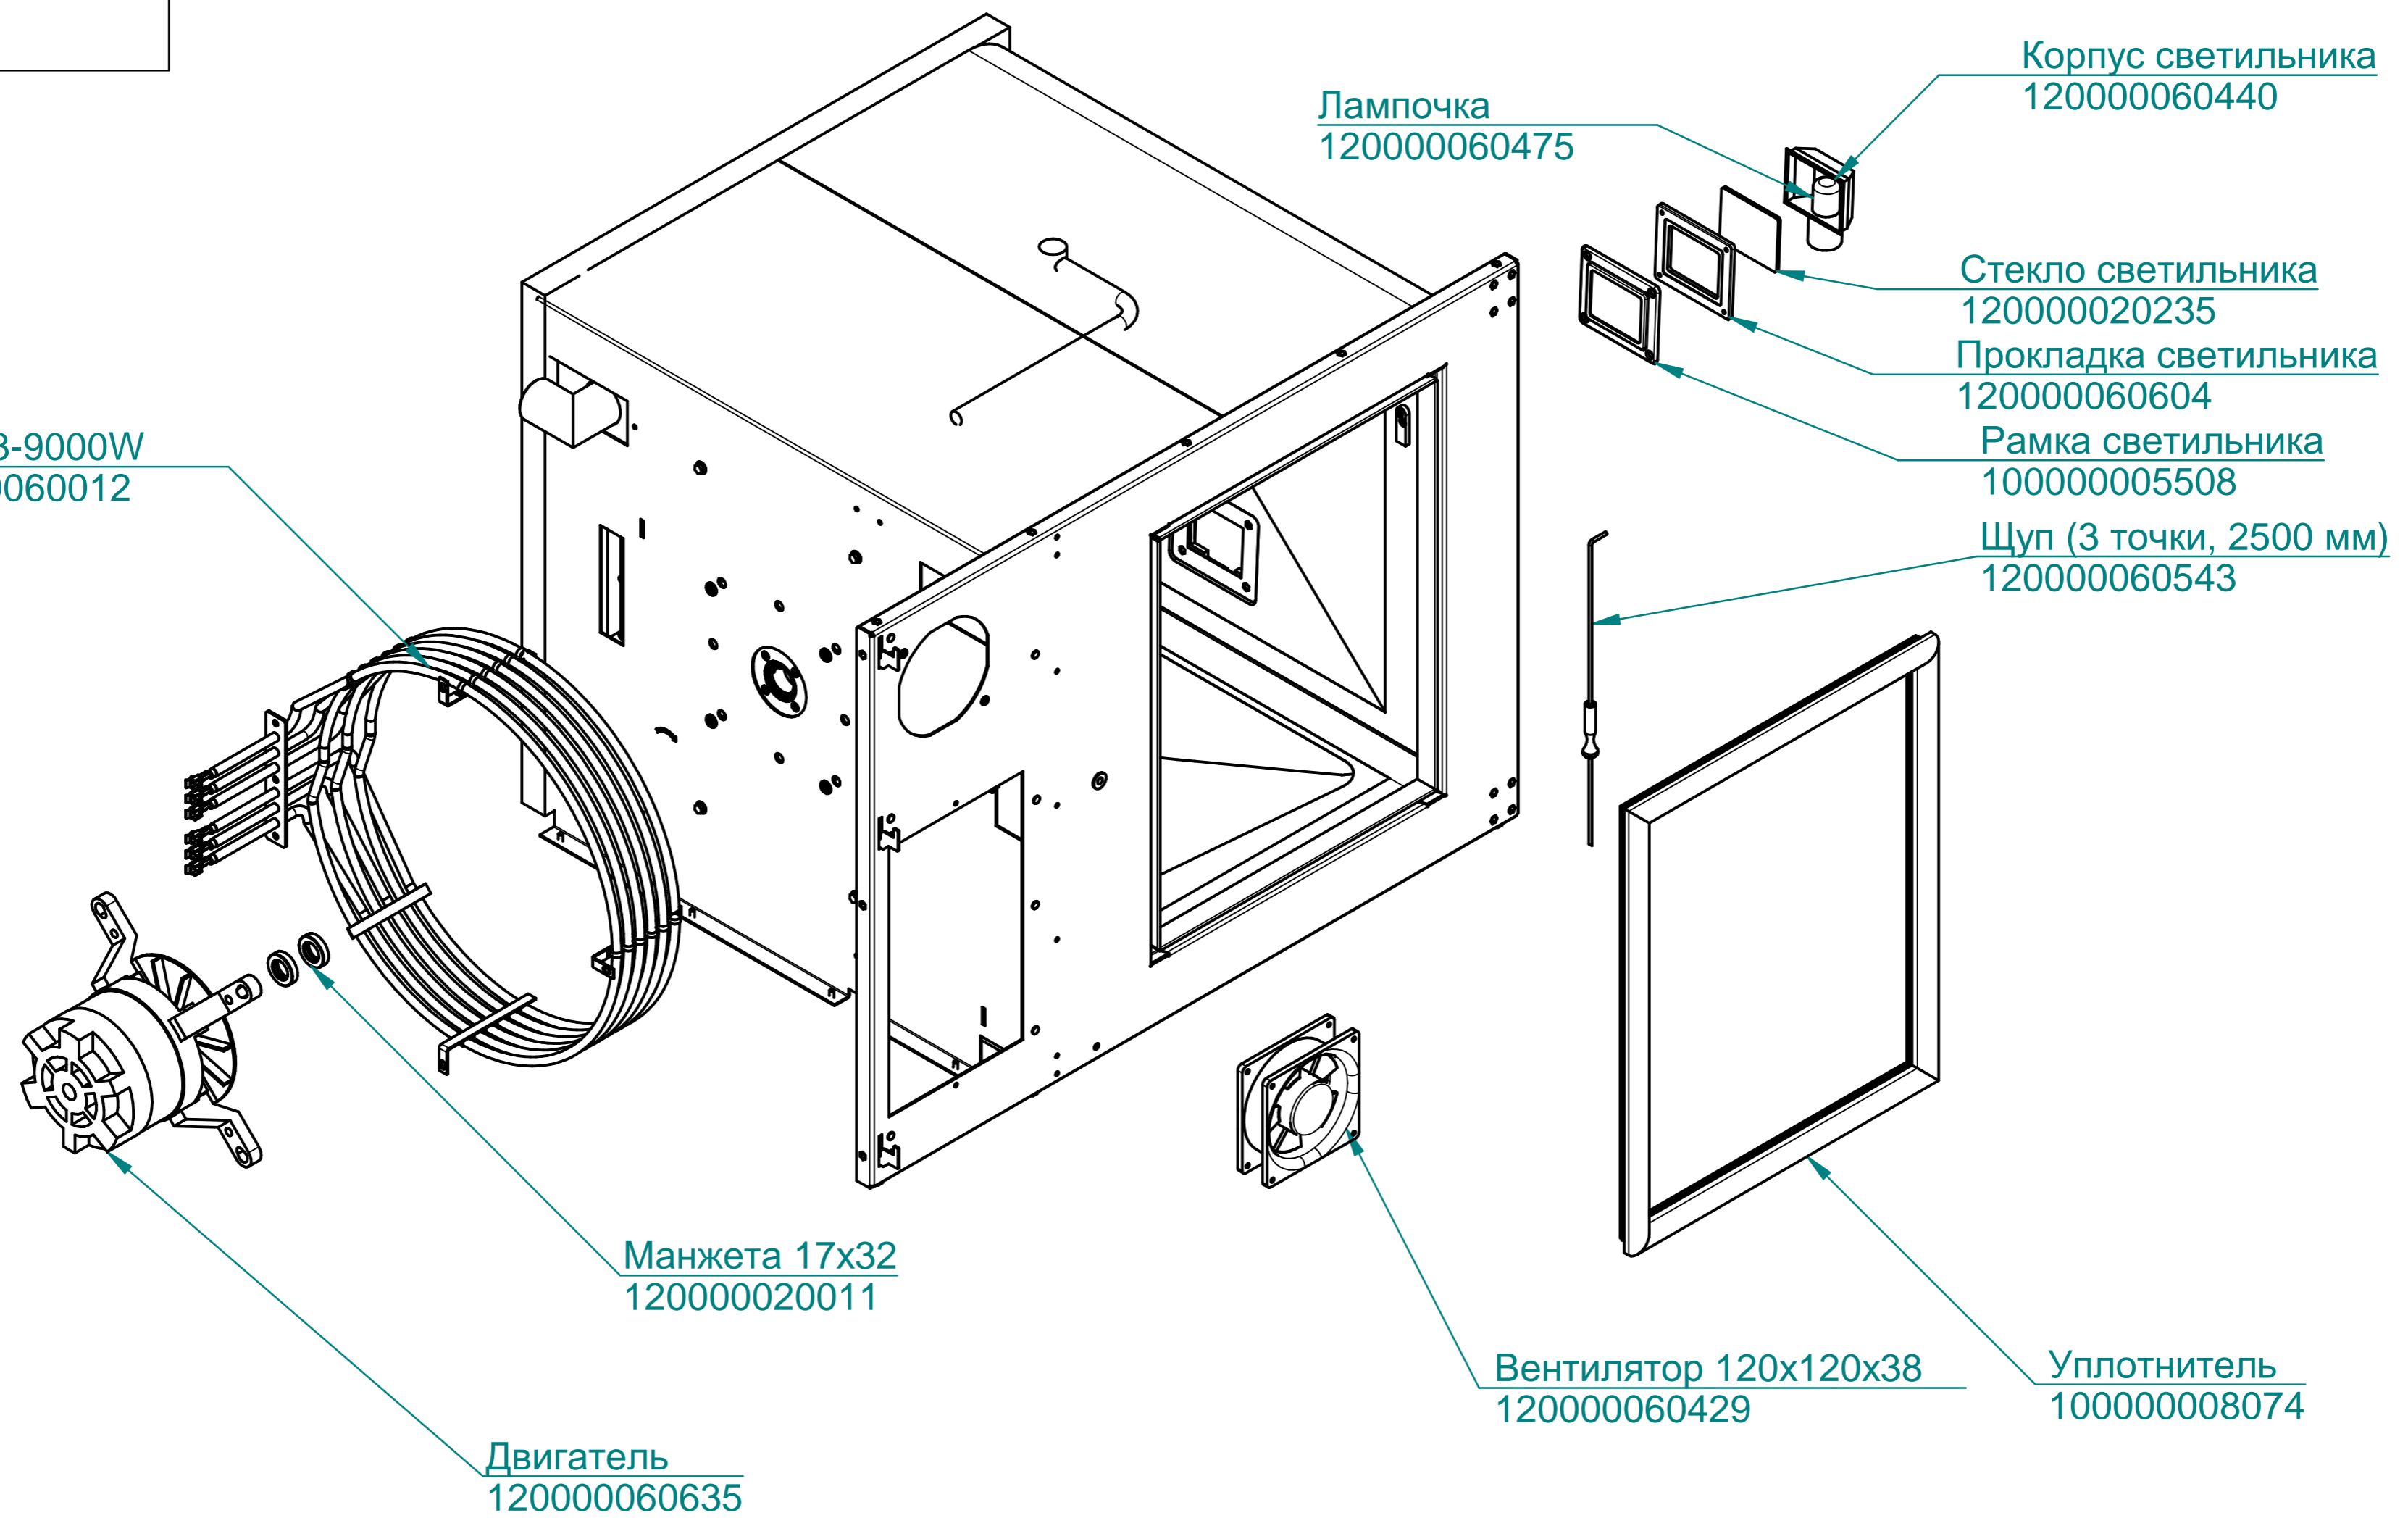

ПКА6-1ПП2.7069.004РС

Пароконвектомат
ПКА6-1/1ПП2

ТЭН БЗ-9000W
120000060012