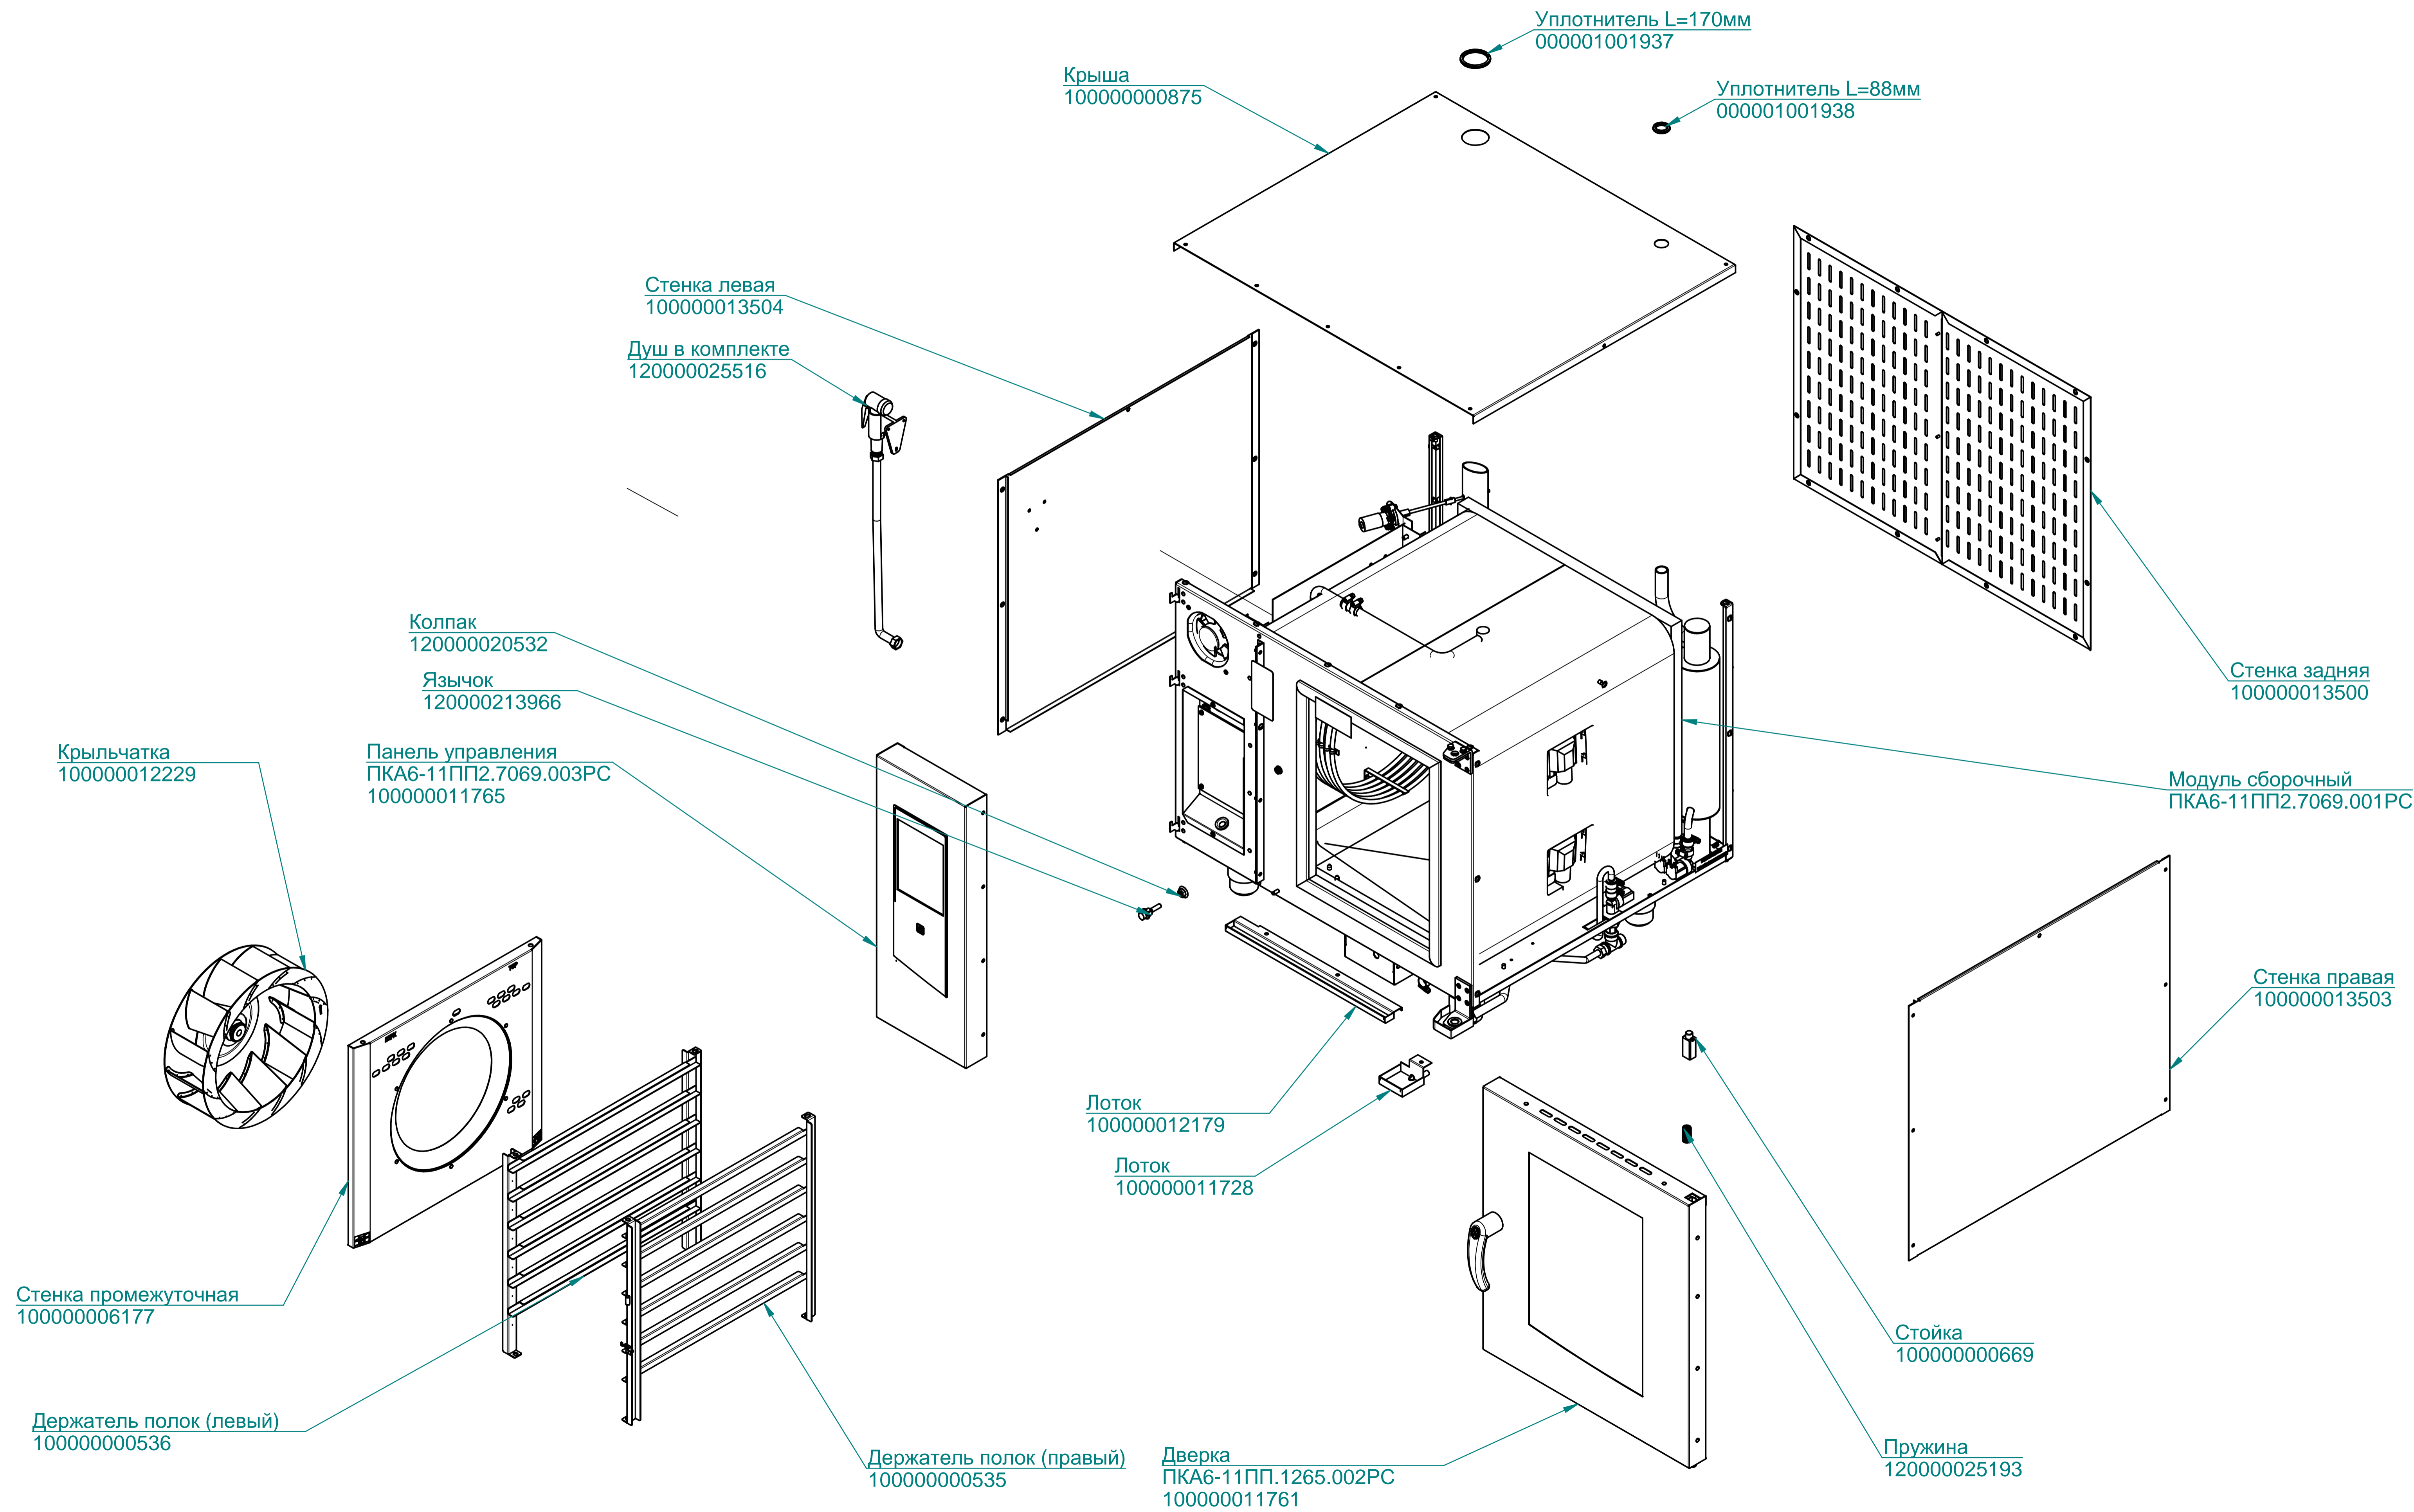

ПКА6-11ПП2.7069.000РС

Пароконвектомат
ПКА6-1/1ПП2

ПКА6-11ПП2.7069.002РС

Пароконвектомат
ПКА6-1/1ПП2

ПКА6-1ПП2.7069.003РС

Пароконвектомат
ПКА6-1/1ПП2

Панель
100000011777

Экран TFT
120000061061

Клавиатура "Абат-34-6"
120000060996

Фильтр
100000006078

Контроллер
120000060706

Контроллер (силовая плата)
120000060749

Кнопка
120000006101

Коробка
100000012365

Втулка проходная
120000002230

ПКА6-1ПП2.7069.004РС