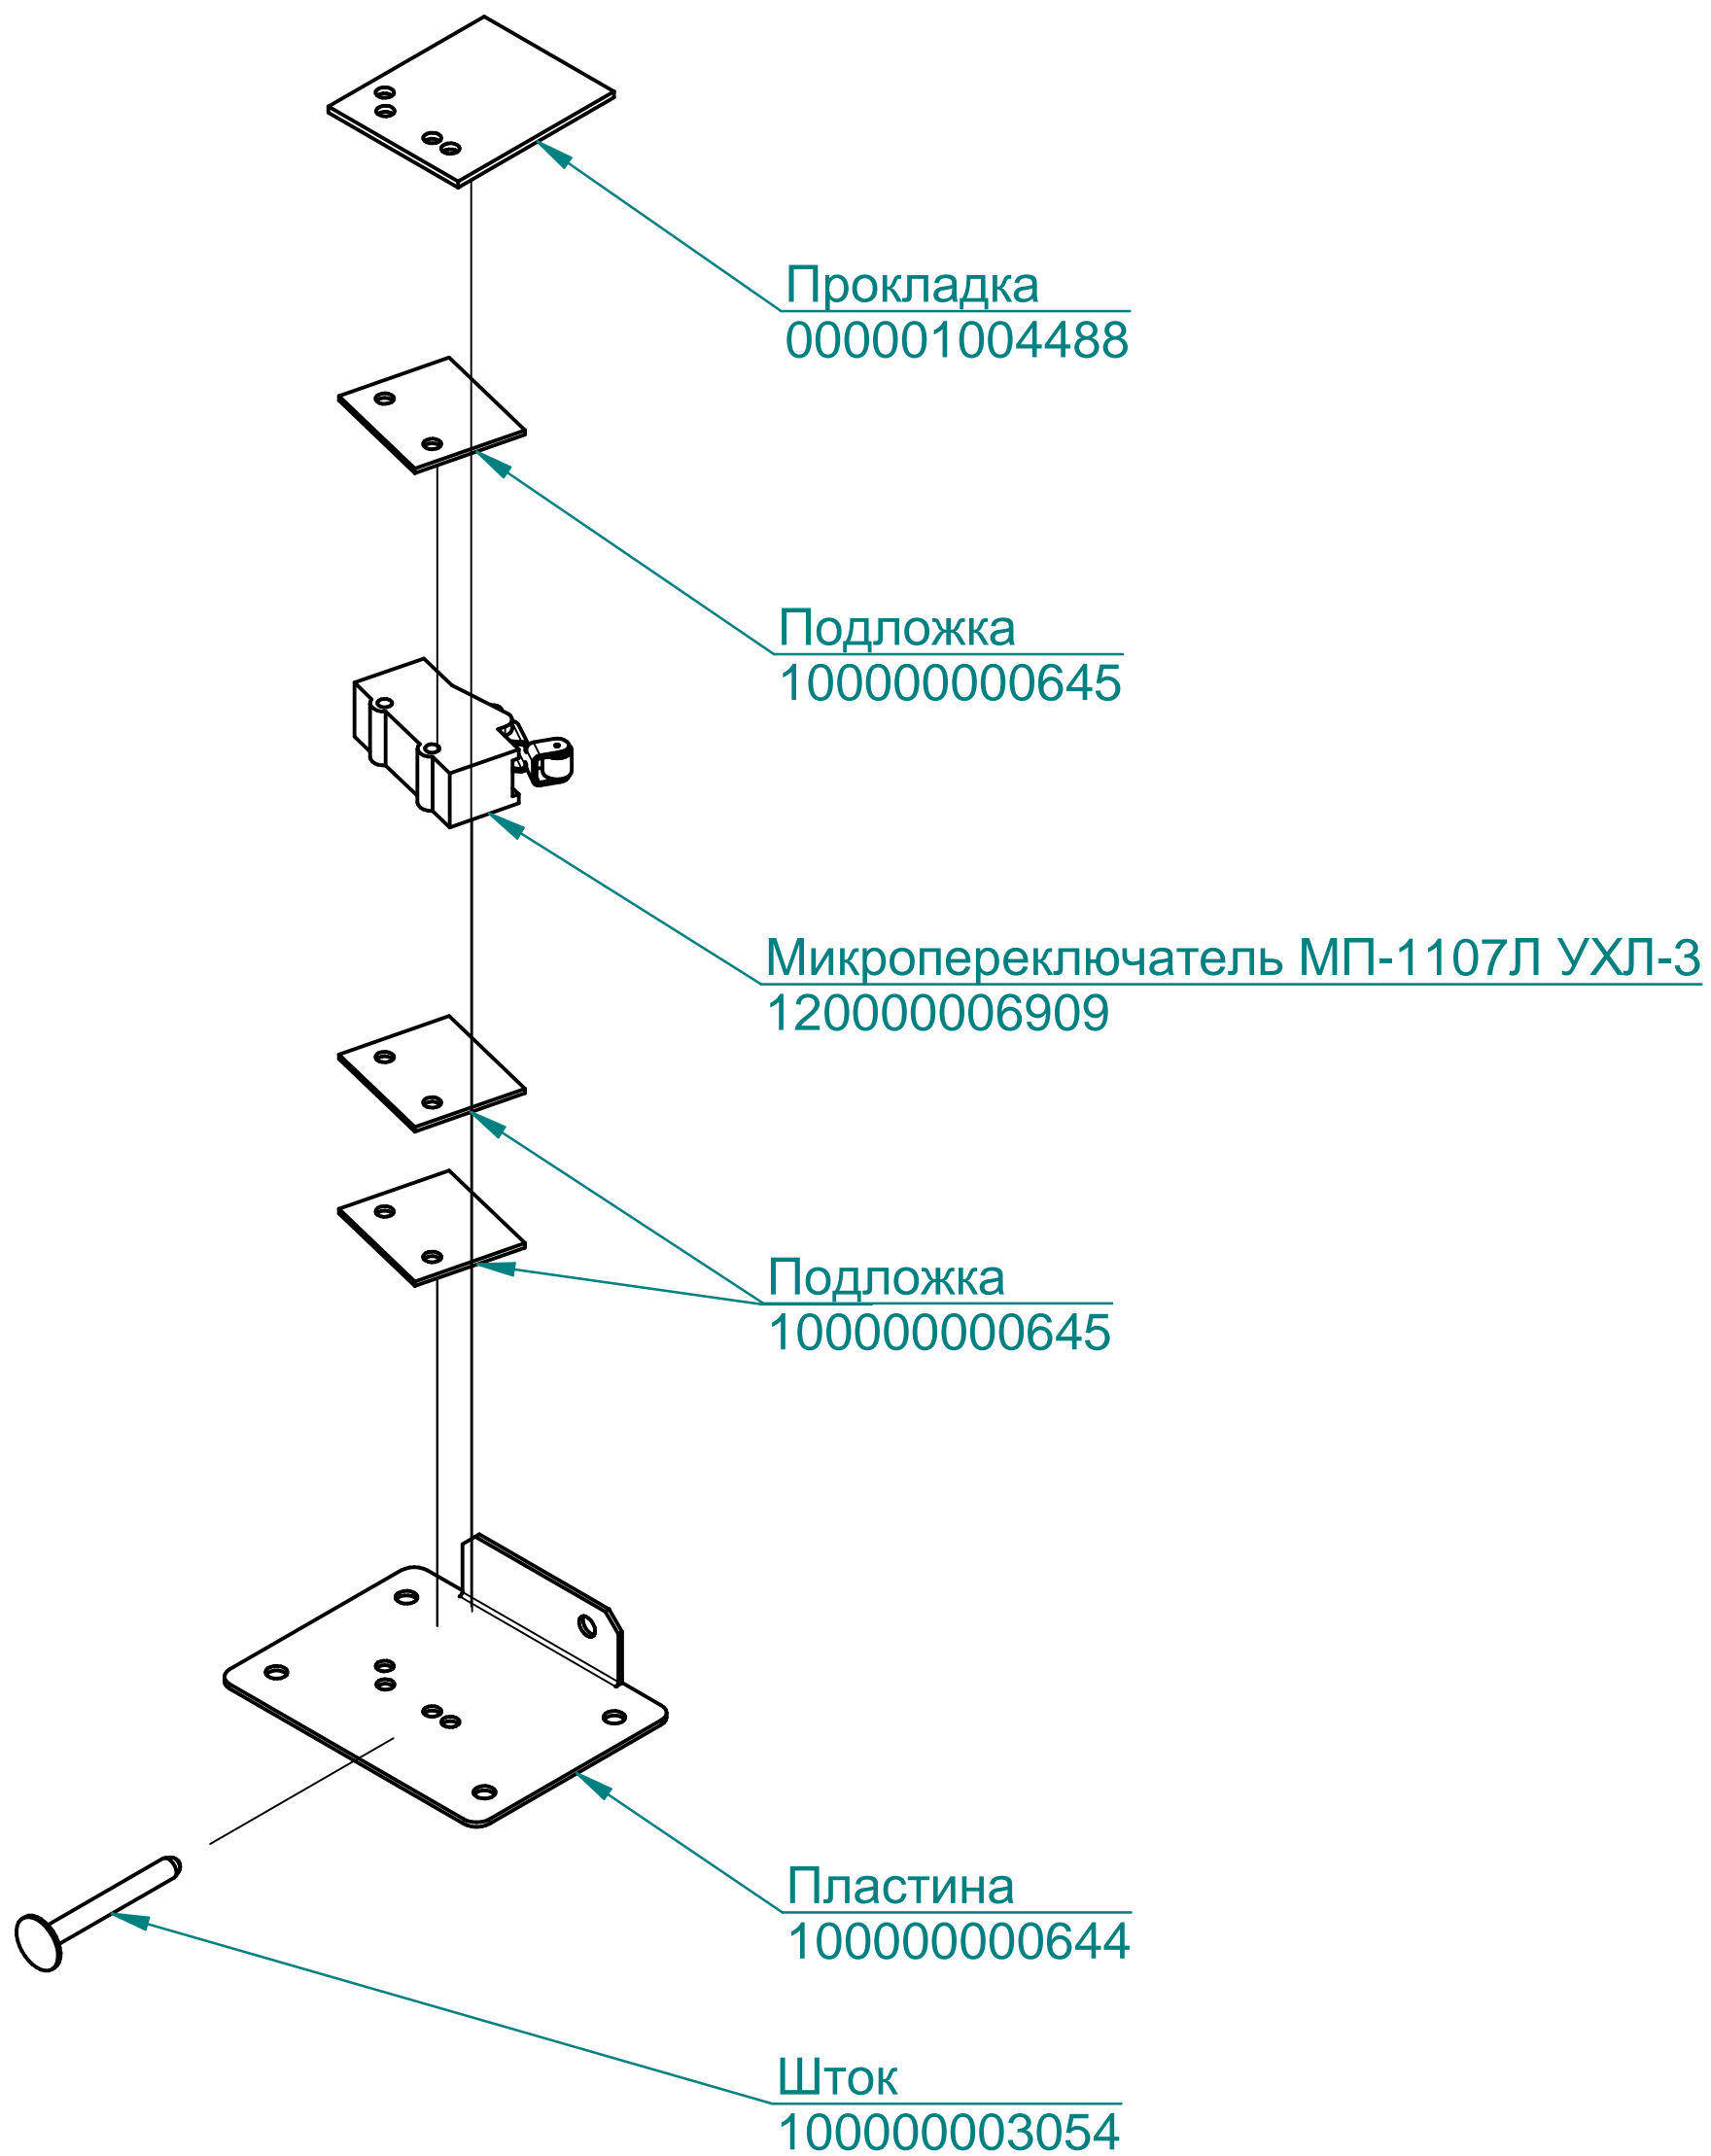

ПКА6-11ПП2.7069.009РС

Пароконвектомат

ПКА6-1/1ПП2