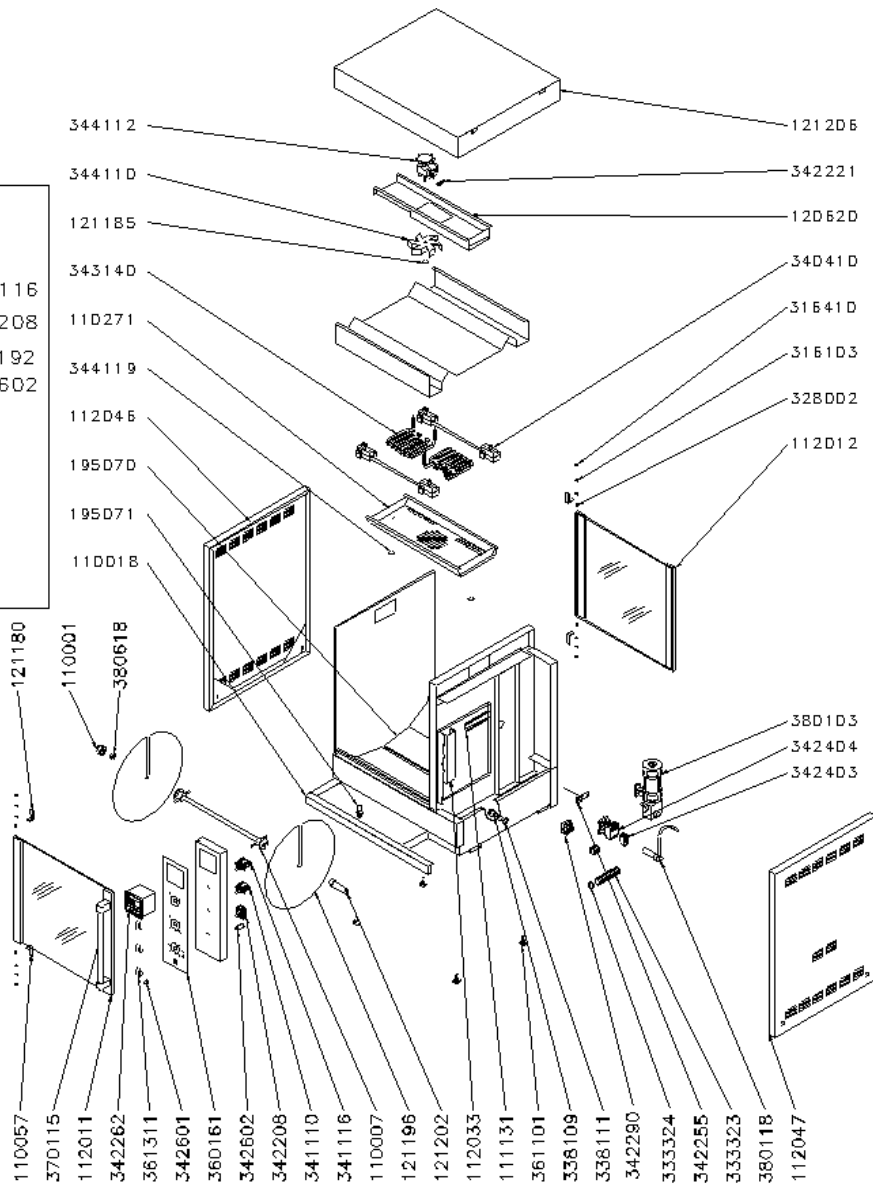

6.4.1 Explosionszeichnung

RT 303

RT 304

RT 305 / RT 306

6.4.2 Ersatzteilliste

RT 303

Beschreibung	Art. Nr.	Menge	VT
Wellenaufhängung komplett	110001	1	
Ronden Satz RT 303	110003	1	
Welle komplett	110007	1	
Fettschubblade komplett	110018	1	
Scharnier vorne/oben \ hinten/unten	110057	2	
Lüfterabdeckung komplett	110271	1	
Automatenschiene	111131	1	
Tür Bedienseite komplett	112011	1	
Tür Kundenseite komplett	112012	1	
Außenseitenteil links komplett	112046	1	
Kabelkanal	112033	1	
Lüfterkasten komplett	120620	1	
Scharnier vorne/unten \ hinten/oben	121180	2	
Außenseitenteil rechts komplett	112047	1	
Rändelmutter für Lüfterrad	121185	1	
Wellenantrieb komplett	121202	1	
obere Abdeckung komplett	121206	1	
Fettleitblech komplett	195070	2	
Ablaßschraube komplett	195071	1	
U-Scheibe	316103	8	
Sicherungsring	316410	2	
Gewindestift M5x20	328002	2	
Anschlußklemme	333323	10	
Endkappe für Anschlußklemme	333324	1	
Kabelverschraubung	338109	1	
Kabelverschraubung Gegenmutter	338111	1	
Lampenfassung Steatit	340410	4	
Drehschalter 4 Stufen	341110	1	
Drehschalter Auto/Hand	341116	1	
Thermostat 230°C	342208	1	
Temperaturbegrenzer	342290	1	
Temperaturfühler	342255	1	
Digitalkontrolle 230V	342277	1	
Hilfskontakt	342403	2	
Heizungsschutz	342404	1	
Schutzkappe für Überstromauslöser	342601	1	
Überstromauslöser	342602	1	
Rohrheizkörper 230V	343140	2	
Lüfterrad ø150	344110	1	
Gebläsemotor	344112	1	
Rändelmutter für Lüfterabdeckung	344119	2	
Display UBERT	360161	1	
Füße	361101	4	
Schaltknebel	361311	3	
Türgriff	370115	1	
Kondensator 3µF	380118	1	
Getriebemotor	380119	1	
Führungsbuchse für Wellenaufhängung	380618	1	