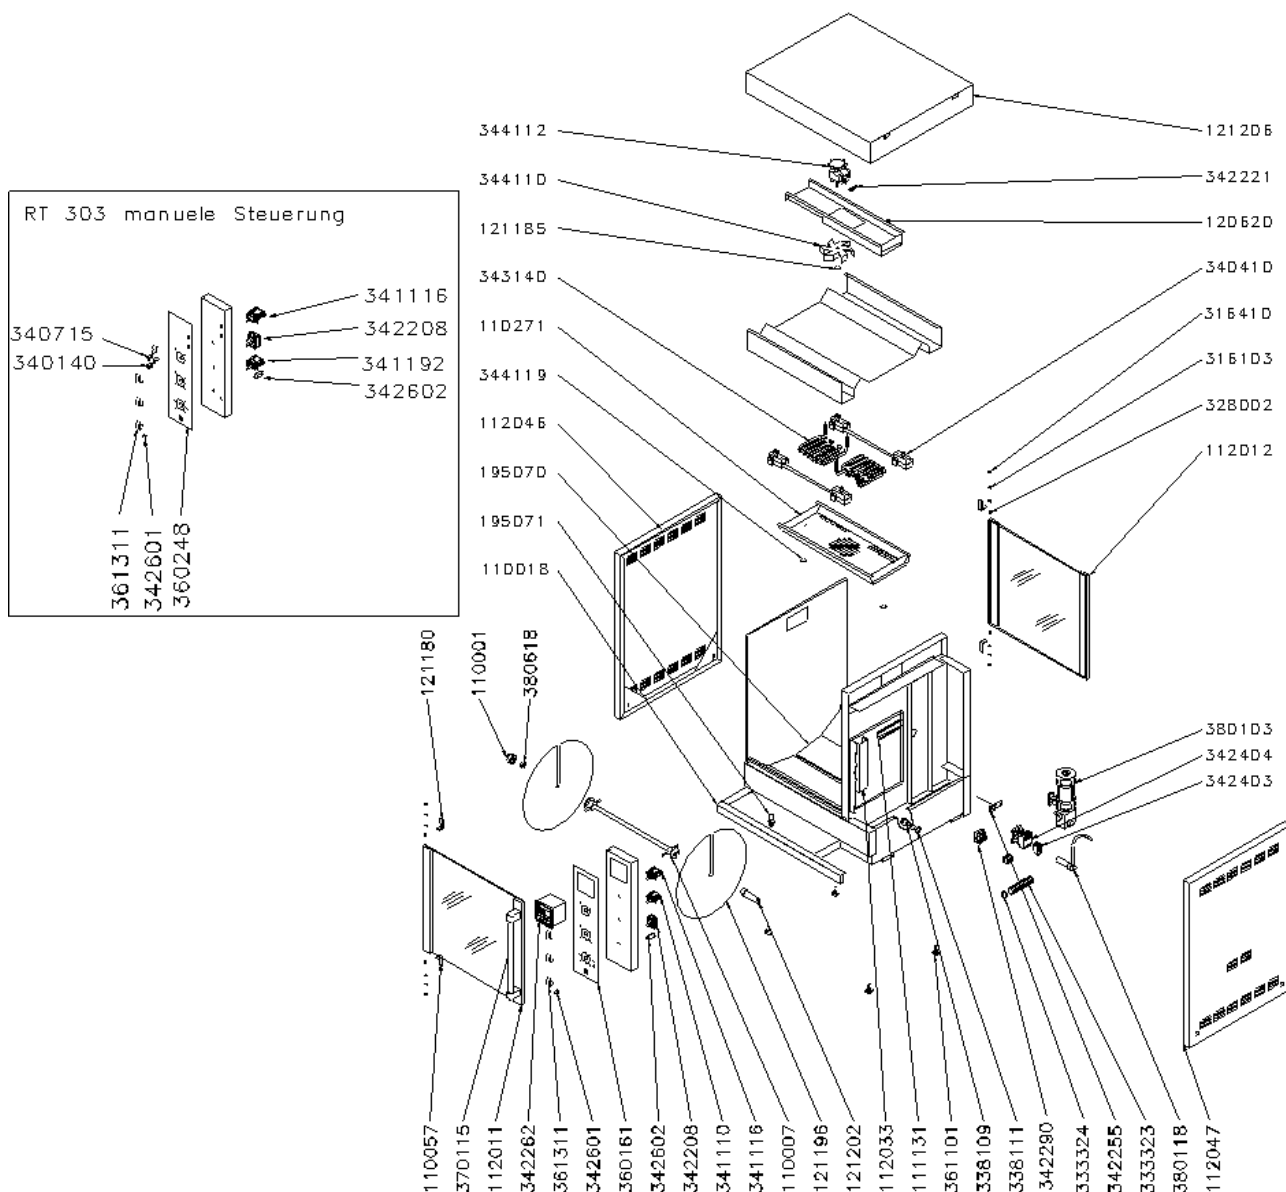

6.4.1 Explosionszeichnung

RT 303

RT 304

RT 305 / RT 306

6.4.2 Ersatzteilliste

RT 303

Beschreibung	Art. Nr.	Menge	VT
Wellenaufhängung komplett	110001	1	
Ronden Satz RT 303	110003	1	
Welle komplett	110007	1	
Fettschubblade komplett	110018	1	
Scharnier vorne/oben \ hinten/unten	110057	2	
Lüfterabdeckung komplett	110271	1	
Automatenschiene	111131	1	
Tür Bedienseite komplett	112011	1	
Tür Kundenseite komplett	112012	1	
Außenseitenteil links komplett	112046	1	
Kabelkanal	112033	1	
Lüfterkasten komplett	120620	1	
Scharnier vorne/unten \ hinten/oben	121180	2	
Außenseitenteil rechts komplett	112047	1	
Rändelmutter für Lüfterrad	121185	1	
Wellenantrieb komplett	121202	1	
obere Abdeckung komplett	121206	1	
Fettleitblech komplett	195070	2	
Ablaßschraube komplett	195071	1	
U-Scheibe	316103	8	
Sicherungsring	316410	2	
Gewindestift M5x20	328002	2	
Anschlußklemme	333323	10	
Endkappe für Anschlußklemme	333324	1	
Kabelverschraubung	338109	1	
Kabelverschraubung Gegenmutter	338111	1	
Lampenfassung Steatit	340410	4	
Drehschalter 4 Stufen	341110	1	
Drehschalter Auto/Hand	341116	1	
Thermostat 230°C	342208	1	
Temperaturbegrenzer	342290	1	
Temperaturfühler	342255	1	
Digitalkontrolle 230V	342277	1	
Hilfskontakt	342403	2	
Heizungsschutz	342404	1	
Schutzkappe für Überstromauslöser	342601	1	
Überstromauslöser	342602	1	
Rohrheizkörper 230V	343140	2	
Lüfterrad ø150	344110	1	
Gebläsemotor	344112	1	
Rändelmutter für Lüfterabdeckung	344119	2	
Display UBERT	360161	1	
Füße	361101	4	
Schaltknebel	361311	3	
Türgriff	370115	1	
Kondensator 3µF	380118	1	
Getriebemotor	380119	1	
Führungsbuchse für Wellenaufhängung	380618	1	