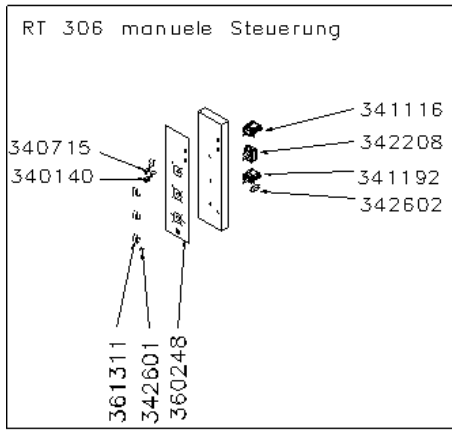

6.4.1 Explosionszeichnung

RT 303

RT 304

RT 305 / RT 306

6.4.2 Ersatzteilliste

RT 303

Beschreibung	Art. Nr.	Menge	VT
Wellenaufhängung komplett	110001	1	
Ronden Satz RT 303	110003	1	
Welle komplett	110007	1	
Fettschubblade komplett	110018	1	
Scharnier vorne/oben \ hinten/unten	110057	2	
Lüfterabdeckung komplett	110271	1	
Automatenschiene	111131	1	
Tür Bedienseite komplett	112011	1	
Tür Kundenseite komplett	112012	1	
Außenseitenteil links komplett	112046	1	
Kabelkanal	112033	1	
Lüfterkasten komplett	120620	1	
Scharnier vorne/unten \ hinten/oben	121180	2	
Außenseitenteil rechts komplett	112047	1	
Rändelmutter für Lüfterrad	121185	1	
Wellenantrieb komplett	121202	1	
obere Abdeckung komplett	121206	1	
Fettleitblech komplett	195070	2	
Ablaßschraube komplett	195071	1	
U-Scheibe	316103	8	
Sicherungsring	316410	2	
Gewindestift M5x20	328002	2	
Anschlußklemme	333323	10	
Endkappe für Anschlußklemme	333324	1	
Kabelverschraubung	338109	1	
Kabelverschraubung Gegenmutter	338111	1	
Lampenfassung Steatit	340410	4	
Drehschalter 4 Stufen	341110	1	
Drehschalter Auto/Hand	341116	1	
Thermostat 230°C	342208	1	
Temperaturbegrenzer	342290	1	
Temperaturfühler	342255	1	
Digitalkontrolle 230V	342277	1	
Hilfskontakt	342403	2	
Heizungsschutz	342404	1	
Schutzkappe für Überstromauslöser	342601	1	
Überstromauslöser	342602	1	
Rohrheizkörper 230V	343140	2	
Lüfterrad ø150	344110	1	
Gebläsemotor	344112	1	
Rändelmutter für Lüfterabdeckung	344119	2	
Display UBERT	360161	1	
Füße	361101	4	
Schaltknebel	361311	3	
Türgriff	370115	1	
Kondensator 3µF	380118	1	
Getriebemotor	380119	1	
Führungsbuchse für Wellenaufhängung	380618	1	