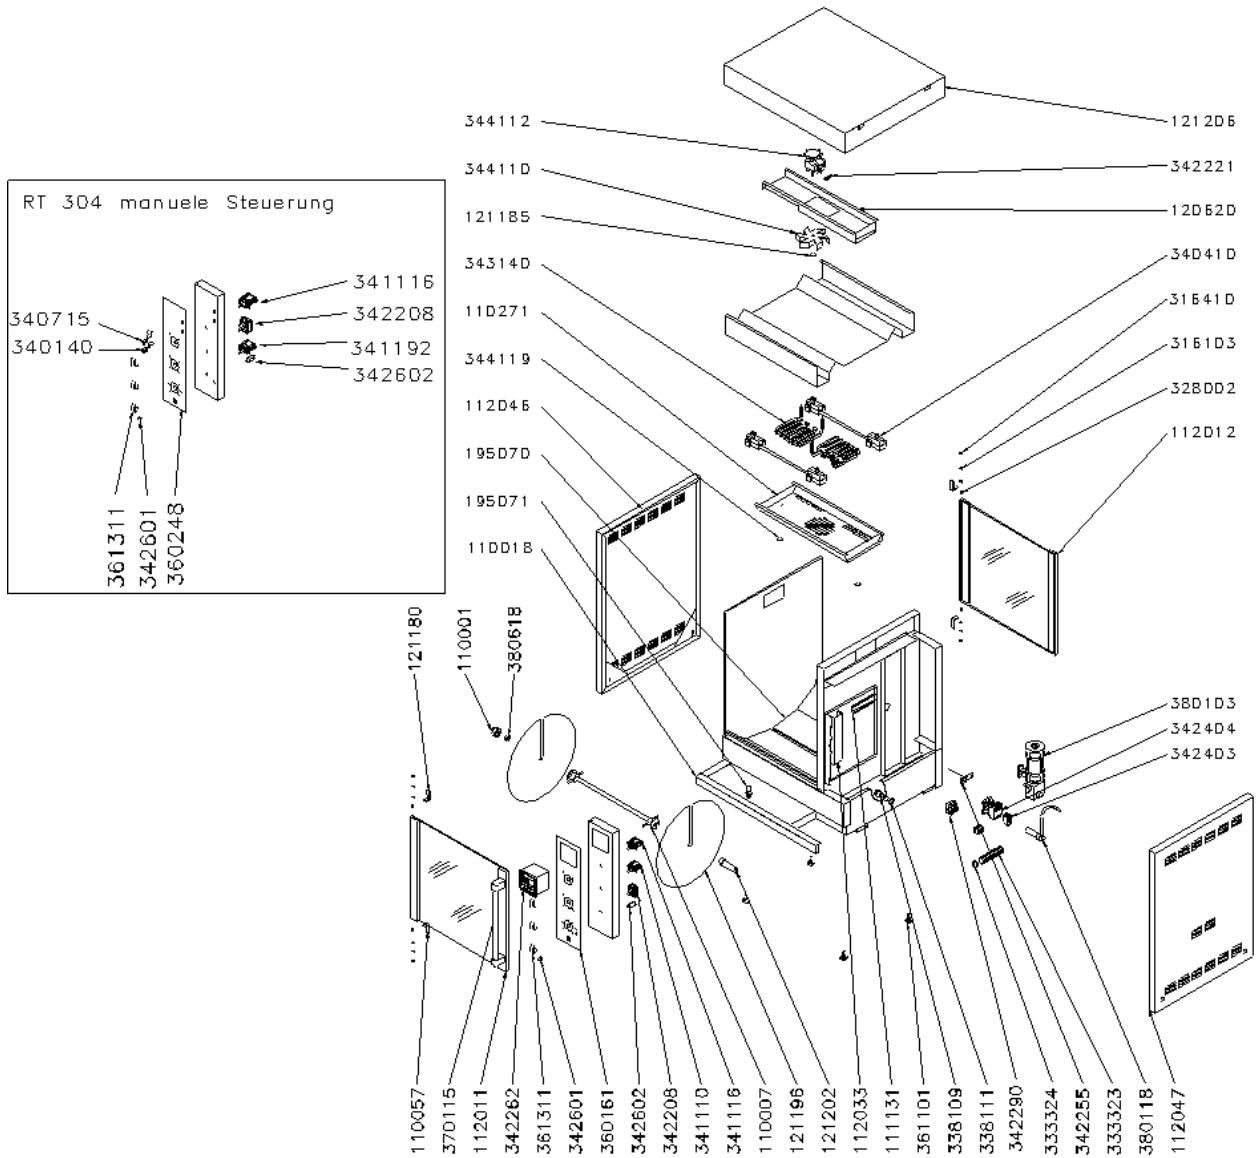

6.4.1 Explosionszeichnung

RT 303

RT 304

RT 305 / RT 306

6.4.2 Ersatzteilliste

RT 303

Beschreibung	Art. Nr.	Menge	VT
Wellenaufhängung komplett	110001	1	
Ronden Satz RT 303	110003	1	
Welle komplett	110007	1	
Fettschubblade komplett	110018	1	
Scharnier vorne/oben \ hinten/unten	110057	2	
Lüfterabdeckung komplett	110271	1	
Automatenschiene	111131	1	
Tür Bedienseite komplett	112011	1	
Tür Kundenseite komplett	112012	1	
Außenseitenteil links komplett	112046	1	
Kabelkanal	112033	1	
Lüfterkasten komplett	120620	1	
Scharnier vorne/unten \ hinten/oben	121180	2	
Außenseitenteil rechts komplett	112047	1	
Rändelmutter für Lüfterrad	121185	1	
Wellenantrieb komplett	121202	1	
obere Abdeckung komplett	121206	1	
Fettleitblech komplett	195070	2	
Ablaßschraube komplett	195071	1	
U-Scheibe	316103	8	
Sicherungsring	316410	2	
Gewindestift M5x20	328002	2	
Anschlußklemme	333323	10	
Endkappe für Anschlußklemme	333324	1	
Kabelverschraubung	338109	1	
Kabelverschraubung Gegenmutter	338111	1	
Lampenfassung Steatit	340410	4	
Drehschalter 4 Stufen	341110	1	
Drehschalter Auto/Hand	341116	1	
Thermostat 230°C	342208	1	
Temperaturbegrenzer	342290	1	
Temperaturfühler	342255	1	
Digitalkontrolle 230V	342277	1	
Hilfskontakt	342403	2	
Heizungsschutz	342404	1	
Schutzkappe für Überstromauslöser	342601	1	
Überstromauslöser	342602	1	
Rohrheizkörper 230V	343140	2	
Lüfterrad ø150	344110	1	
Gebläsemotor	344112	1	
Rändelmutter für Lüfterabdeckung	344119	2	
Display UBERT	360161	1	
Füße	361101	4	
Schaltknebel	361311	3	
Türgriff	370115	1	
Kondensator 3µF	380118	1	
Getriebemotor	380119	1	
Führungsbuchse für Wellenaufhängung	380618	1	