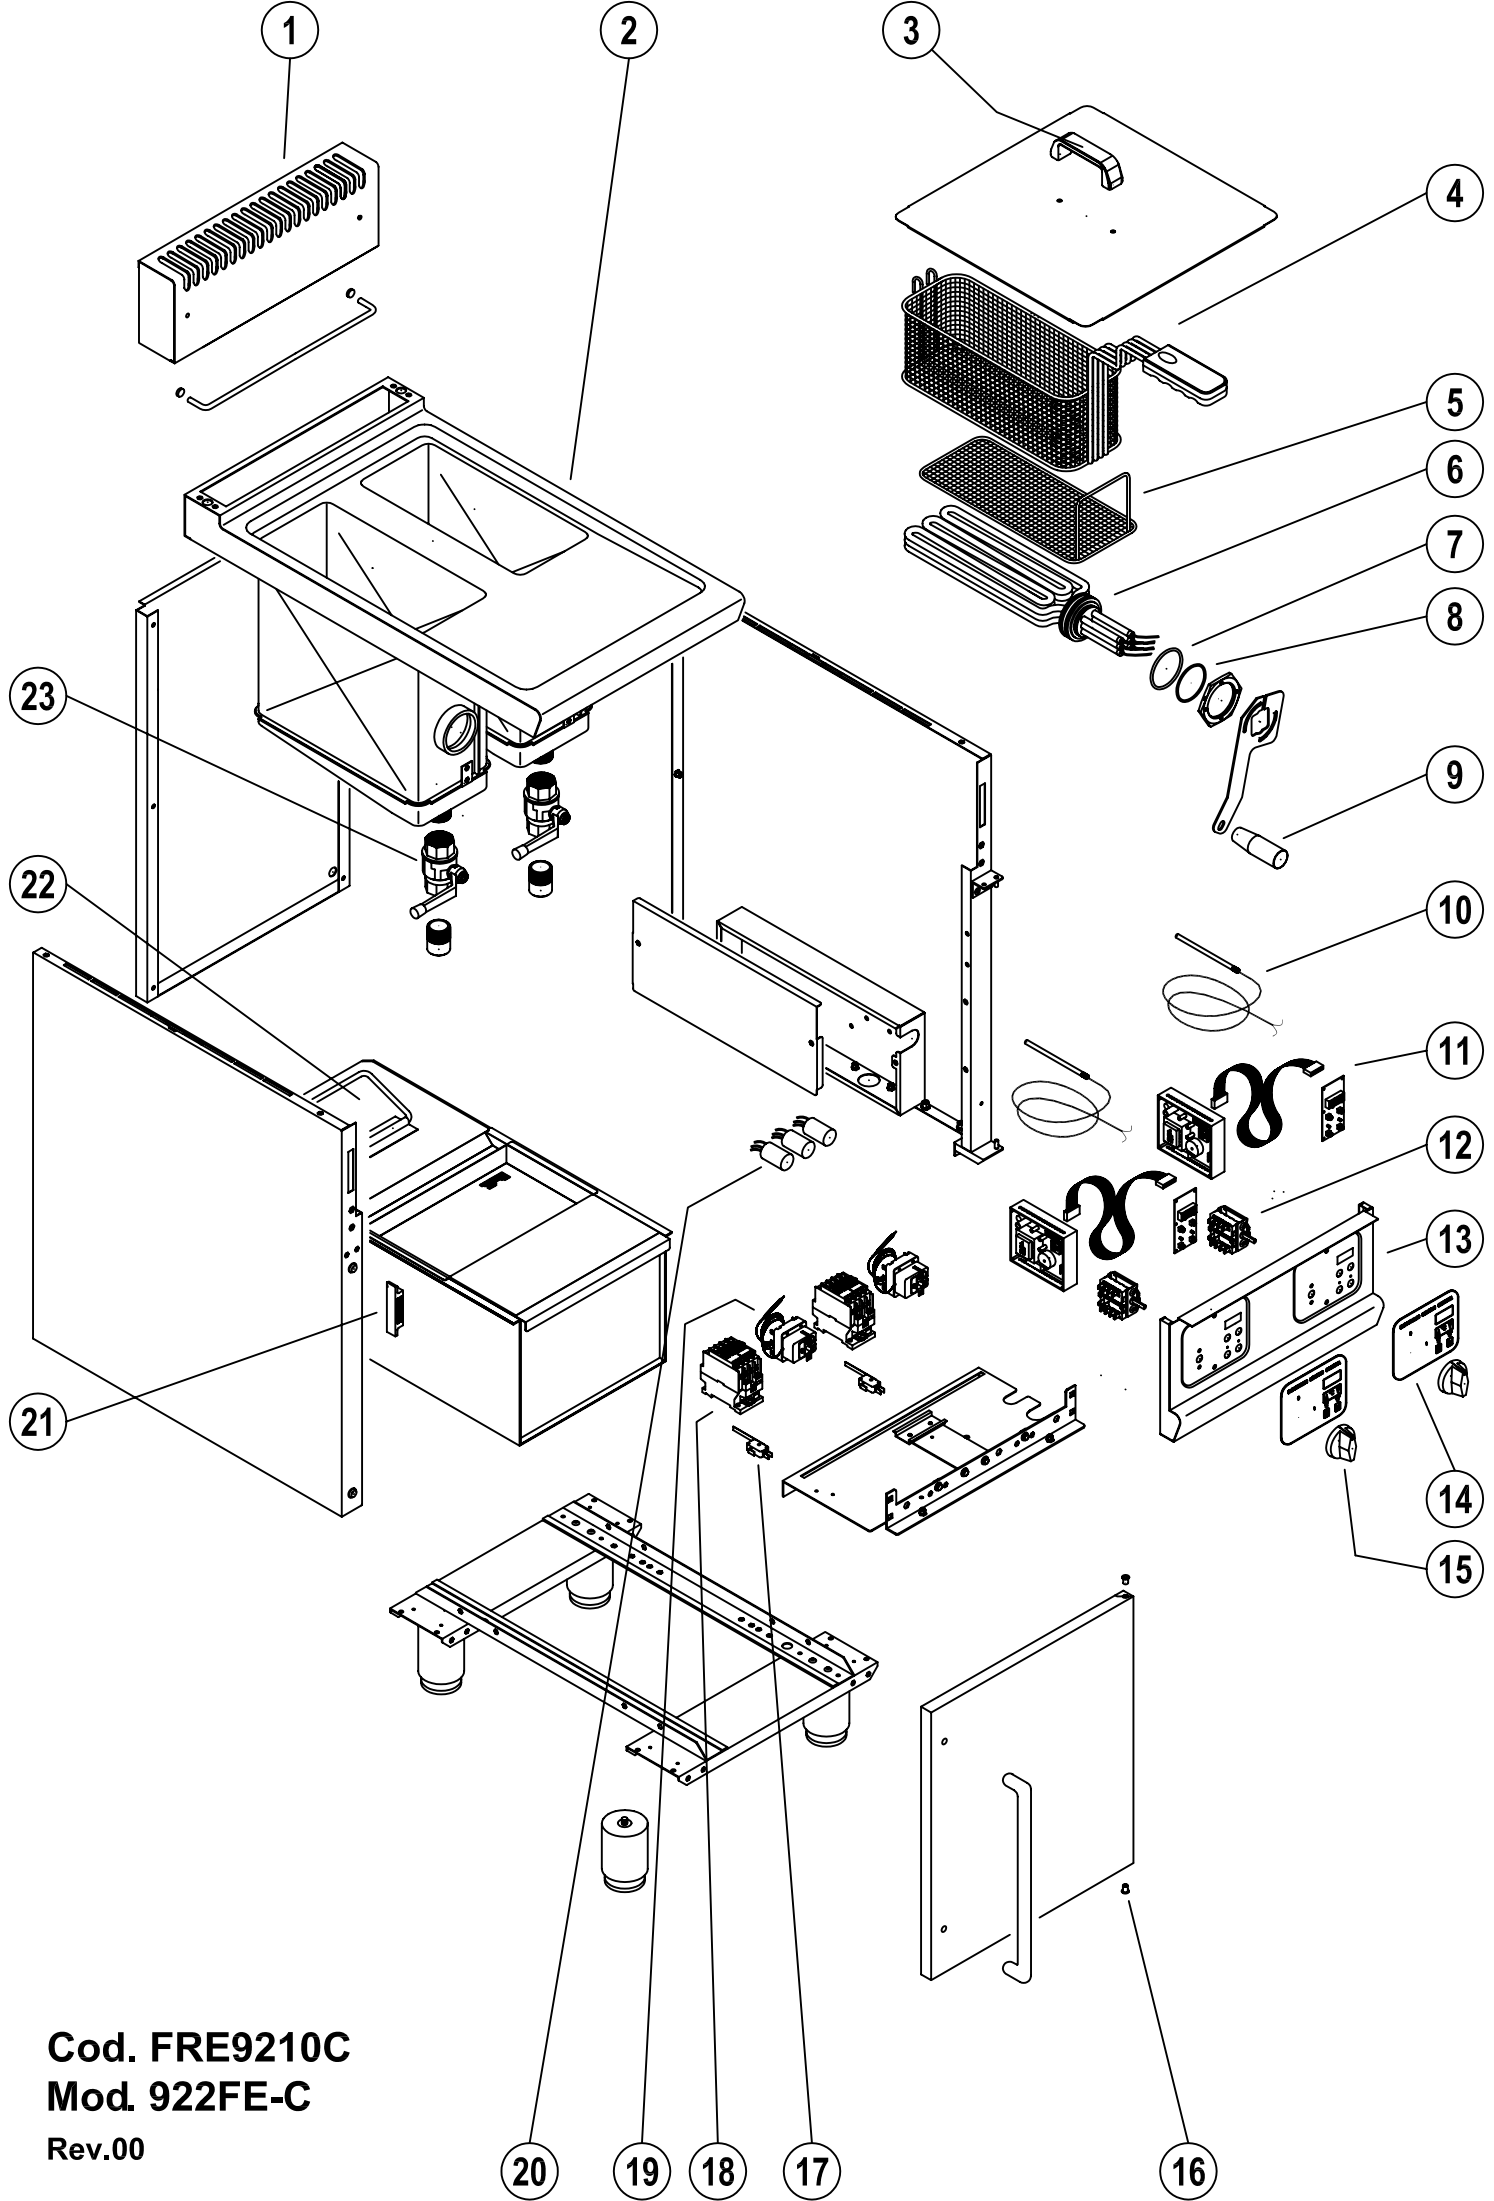

Cod. FRE9210C
Mod. 922FE-C
 Rev.00

POS.	ITA	GB
1	Camino	Flue
2	Vasca con piano	Tank with top
3	Maniglia per coperchio	Lid handle
4	Cestino completo	Complete basket
5	Retina cromata	Chromium-plated grating
6	Resistenza	Heating element
7	Guarnizione O.RING	O ring
8	Guarnizione O.RING	O ring
9	Maniglia cilindrica	Cylindrical handle
10	Sonda melting	Melting probe
11	Termoregolatore melting	Melting thermoregulator
12	Interruttore	Switch
13	Frontalino	Front riser
14	Pannello in policarbonato	Polycarbonate panel
15	Manopola grigia serigrafata per comando	Grey silkscreen printed controls knob
16	Bussola per perno porta	Bush for door pin
17	Microinterruttore	Microswitch
18	Contattore	Contactactor
19	Termostato di sicurezza	Safety thermostat
20	Filtro antidisturbo	Interference filter
21	Calamita	Magnet
22	Vasca raccogli olio con filtro	Oil tank with filter
23	Rubinetto scarico olio	Oil drain tap