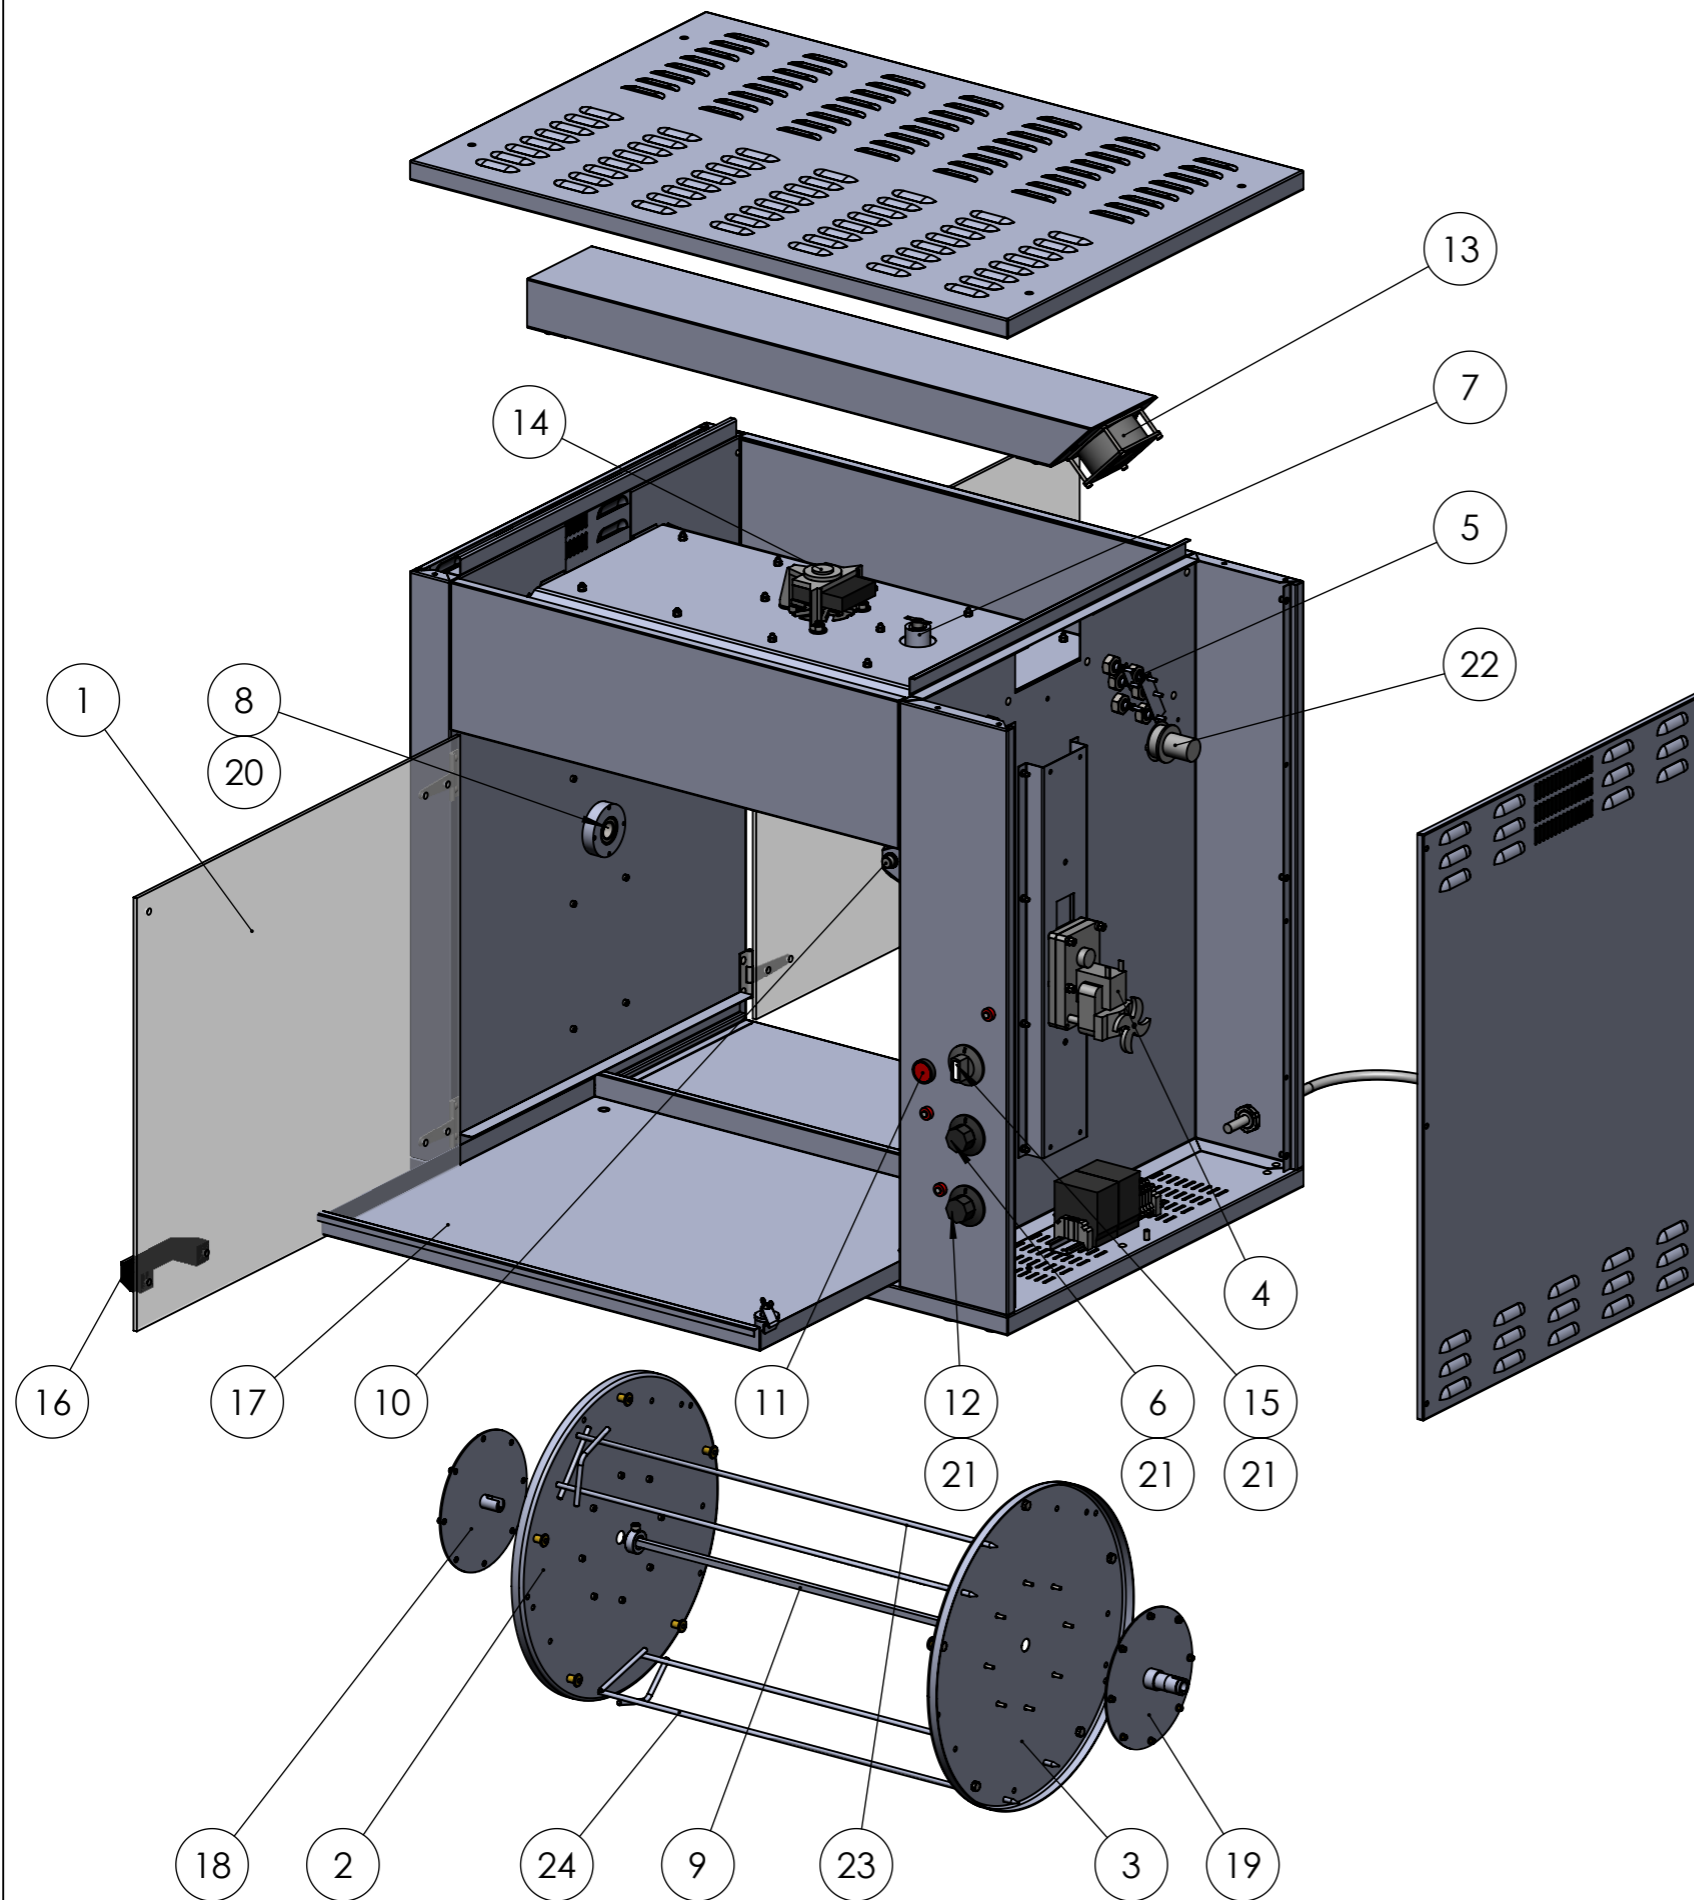

# МК-21

№	Арт.	Наименование	Обозначение	Кол-во, шт.
1	4173	Дверь	МК21	2
2	4616	Диск левый	МК-21 06.0.00	1
3	4615	Диск правый	МК-21 05.0.00	1
4	6072	Мотор-редуктор		1
5	1912	ТЭН	МК21	6
6	4828	Датчик-реле температуры 250°C		1
7	1646	Термопредохранитель	KSD 250V	1
8	1810	Опора подшипника	МК-21 01.2.04	2
9	1801	Квадрат	МК-21 00.3.06	1
10		Магнитный пускатель	ПМ 12-010100 220В	2
11		Кнопка (черная)	XB7-EA.5P (б/ф)	1
12	3139	Таймер		1
13	1891	Вентилятор	JA0838H2S	1
14	1432	Вентилятор	R2K 150-AA01	1
15	3130	Переключатель мощности		1
16		Ручка двери МК-21	M.443/140	1
17		Поддон	МК-21 09.0.00	1
18	4618	Юла (левая)	МК-21 06.1.00	1
19	4617	Юла (правая)	МК-21 05.1.00	1
20		Подшипник	102304M	2
21	3131	Ручка терморегулятора (универ.)		3
22	1725	Светильник	VJB	2
23	4614	Шампур (тип I)	МК-21 08.0.00	5
24	4613	Шампур (тип II)	МК-21 07.0.00	5