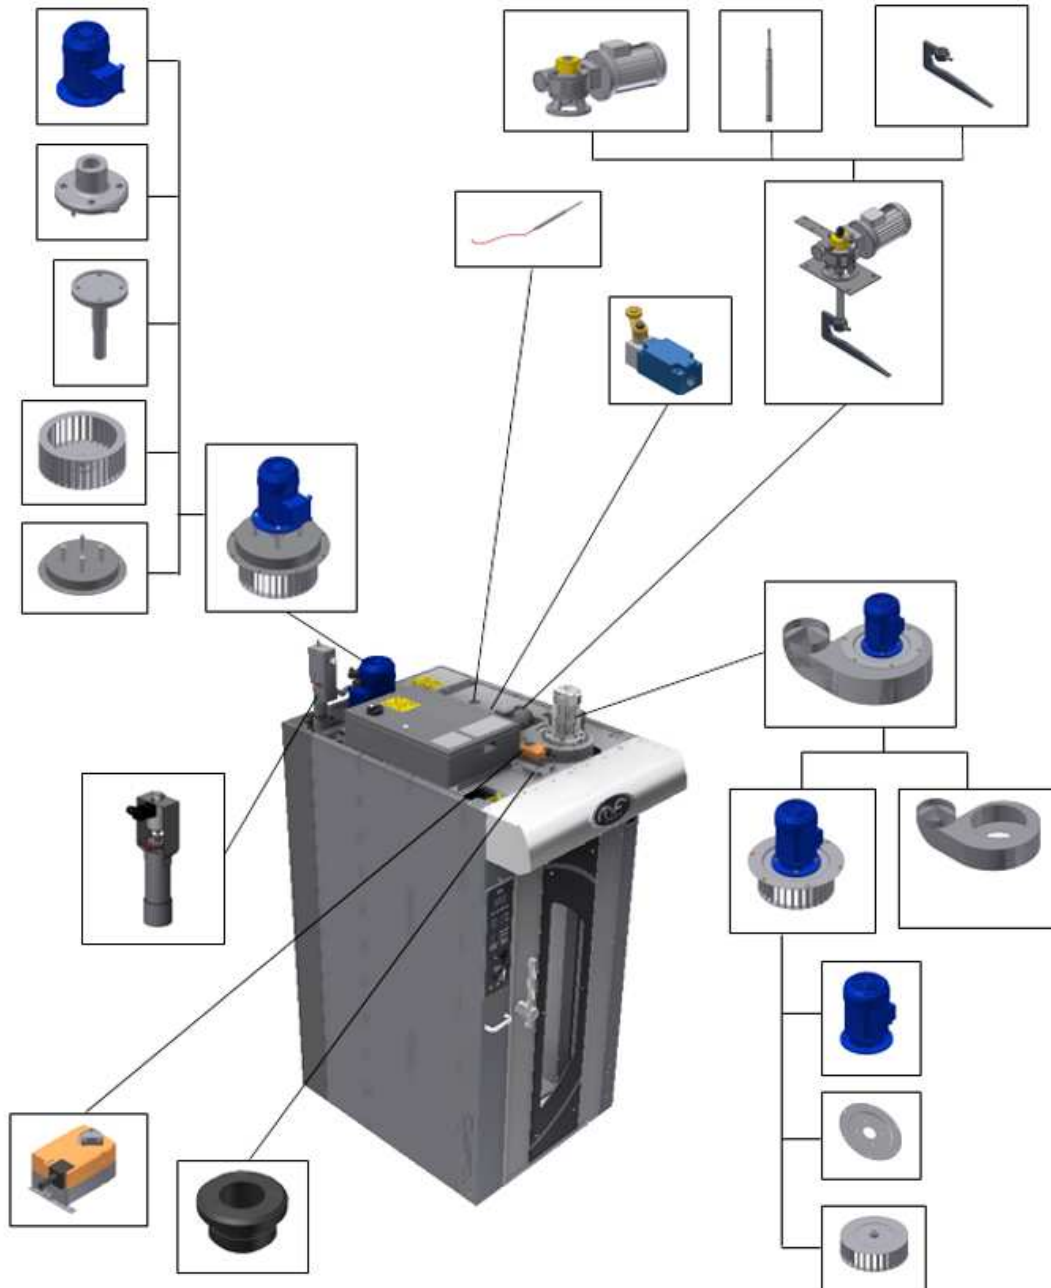

MONDIAL FORNI S.p.A.
37129 Verona (VR) - Italy - Via dell'Electronica, 1
Тел. +39 045 8182511 - Факс +39 045 8510016
Код налогоплательщика 0223099023 - Код плательщика НДС
0223099023
www.mondialforni.it - info@mondialforni.it

Каталог запчастей
печь SLIM 15T 2.0

mondial forni
bakery projects