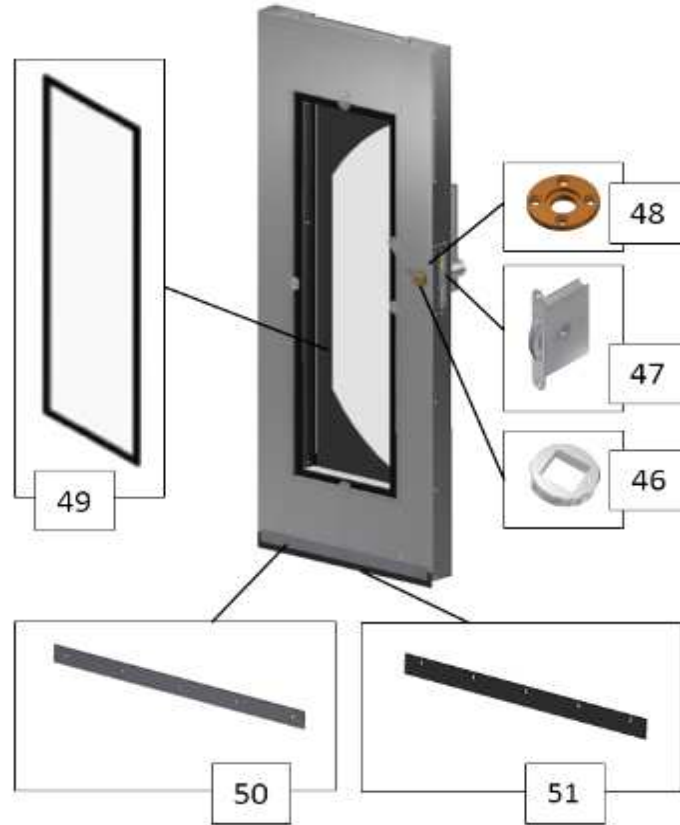

Перечень запчастей двери Таблица
3.2 Перечень запчастей двери

Рис. 4 - Запчасти двери - 1

Поз.	Изображение	Код	Описание	Кол-во	Рекомендуемые запчасти
46		54440196	Подвижное кольцо опоры штифта внутренней ручки двери	1	
47		54440210	Замок двери (дверь с петлями СПРАВА)	1	
48		54440271	Неподвижное кольцо опоры штифта внутренней ручки двери	1	
49		54440280	Внутреннее стекло двери	1	
50		54611043	Пластина для крепления нижнего уплотнения двери	1	
51		54240334	Нижнее силиконовое уплотнение двери	1	