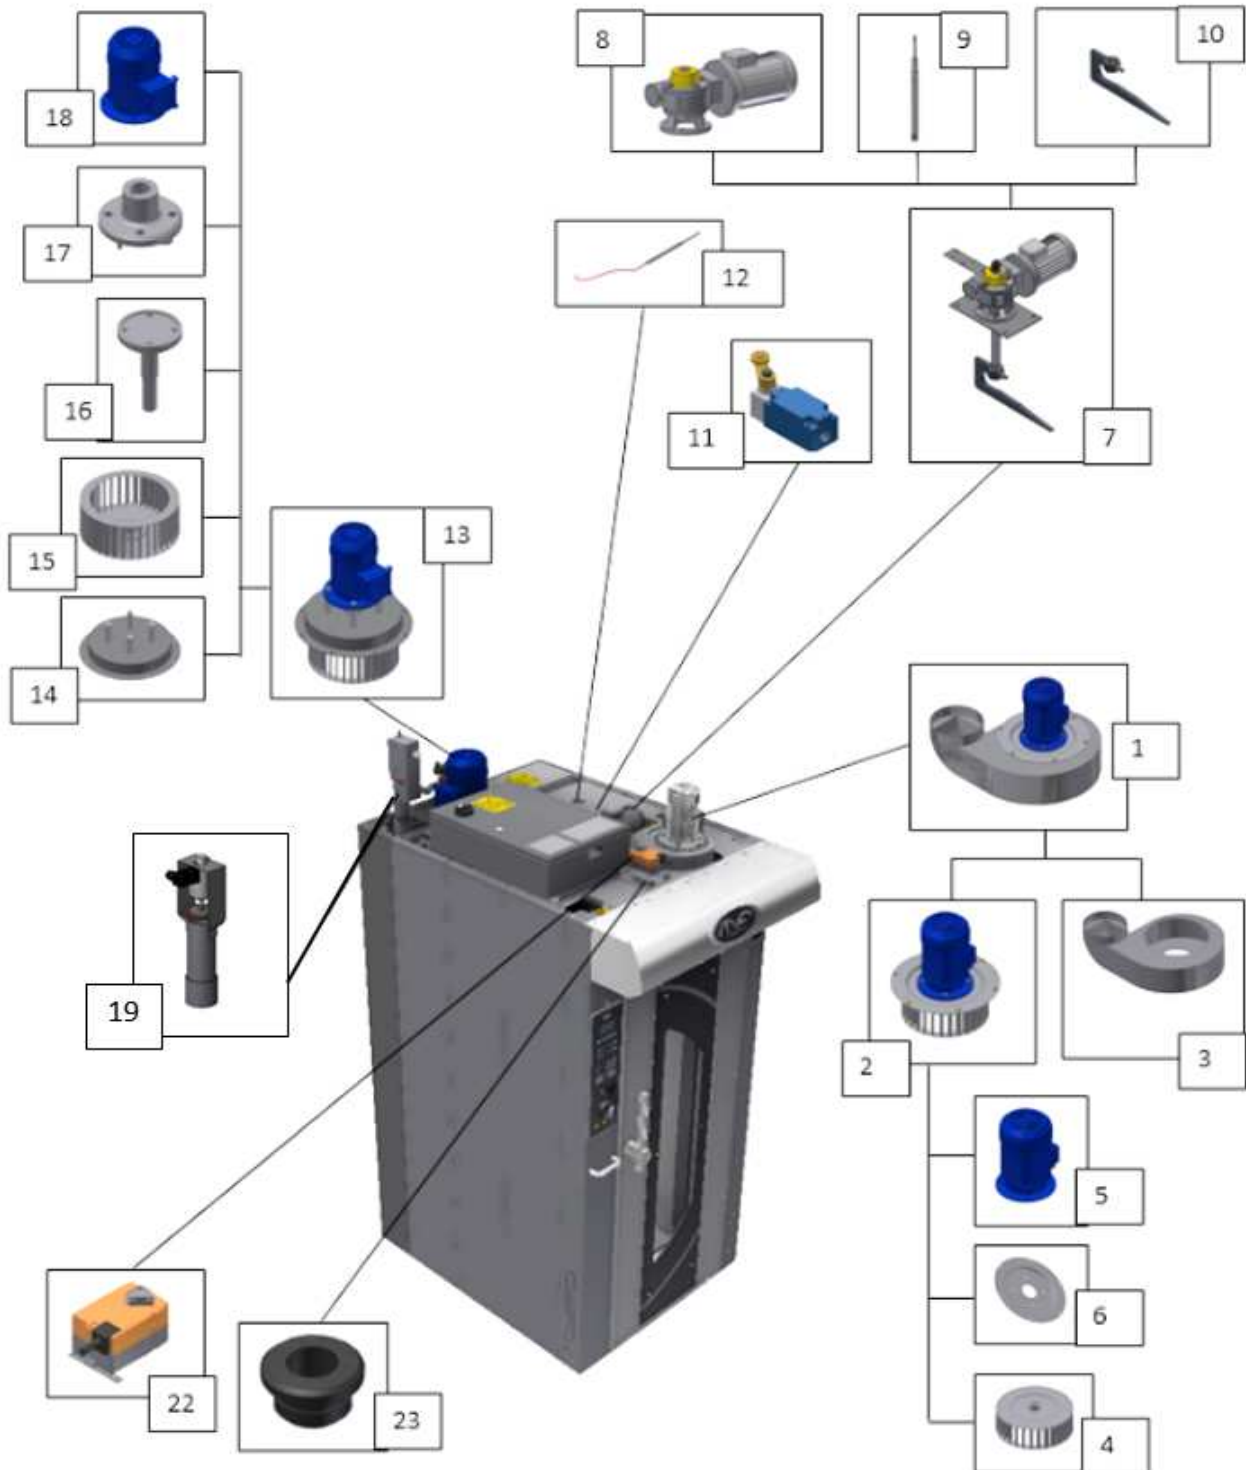

3.1 Перечень запчастей общего назначения

Рис. 1 - Запчасти общего назначения - 1

MONDIAL FORNI S.p.A.
37129 Verona (VR) – Italy - Via dell'Elettronica, 1
Тел. +39 045 8182511 - Факс +39 045 8510016
Код налогоплательщика 0223099023 - Код плательщика НДС
0223099023
www.mondialforni.it - info@mondialforni.it

Каталог запчастей
печь SLIM 15T 2.0

Поз.	Изображение	Код	Описание	Кол-во	Рекомендуемые запчасти
1		704770D	Вытяжка паров ЖЕЛЕЗО –в сборе- 160Z FE KW0,25 4P 50-60 HZ	1	
		704770DI	Вытяжка паров Н/Ж СТАЛЬ –в сборе- 160Z INOX KW0,25 4P 50-60 HZ		
2		704774	Блок двигатель + крыльчатка ЖЕЛЕЗО для вытяжки паров	1	
		704774A	Блок двигатель + крыльчатка Н/Ж СТАЛЬ для вытяжки паров		
3		704771D	Шнек ЖЕЛЕЗО ECB 160	1	
		704771DI	Шнек Н/Ж СТАЛЬ ECB 160		
4		704772	Крыльчатка ЖЕЛЕЗО ECB 160	1	
		704772A	Крыльчатка Н/Ж СТАЛЬ ECB 160		
5		704473	Электродвигатель вытяжки паров 0.25 кВт 50-60 Гц	1	
6		704773	Фланец ЖЕЛЕЗО для крыльчатки ECB 160	1	
		704773A	Фланец Н/Ж СТАЛЬ для крыльчатки ECB 160		
7		546651	Узел вращения -в сборе-	1	
8		704713	Мотор-редуктор Bonfiglioli VF R 49 L1 F1 240 P63 B5	1	1
9		546654	Вал вращения	1	
10		555687	Крюк тележки	1	
11		741355	Концевой выключатель вращения тележки	1	
12		74160943	Температурный датчик PT1000 5x50 L=4 м	1	1