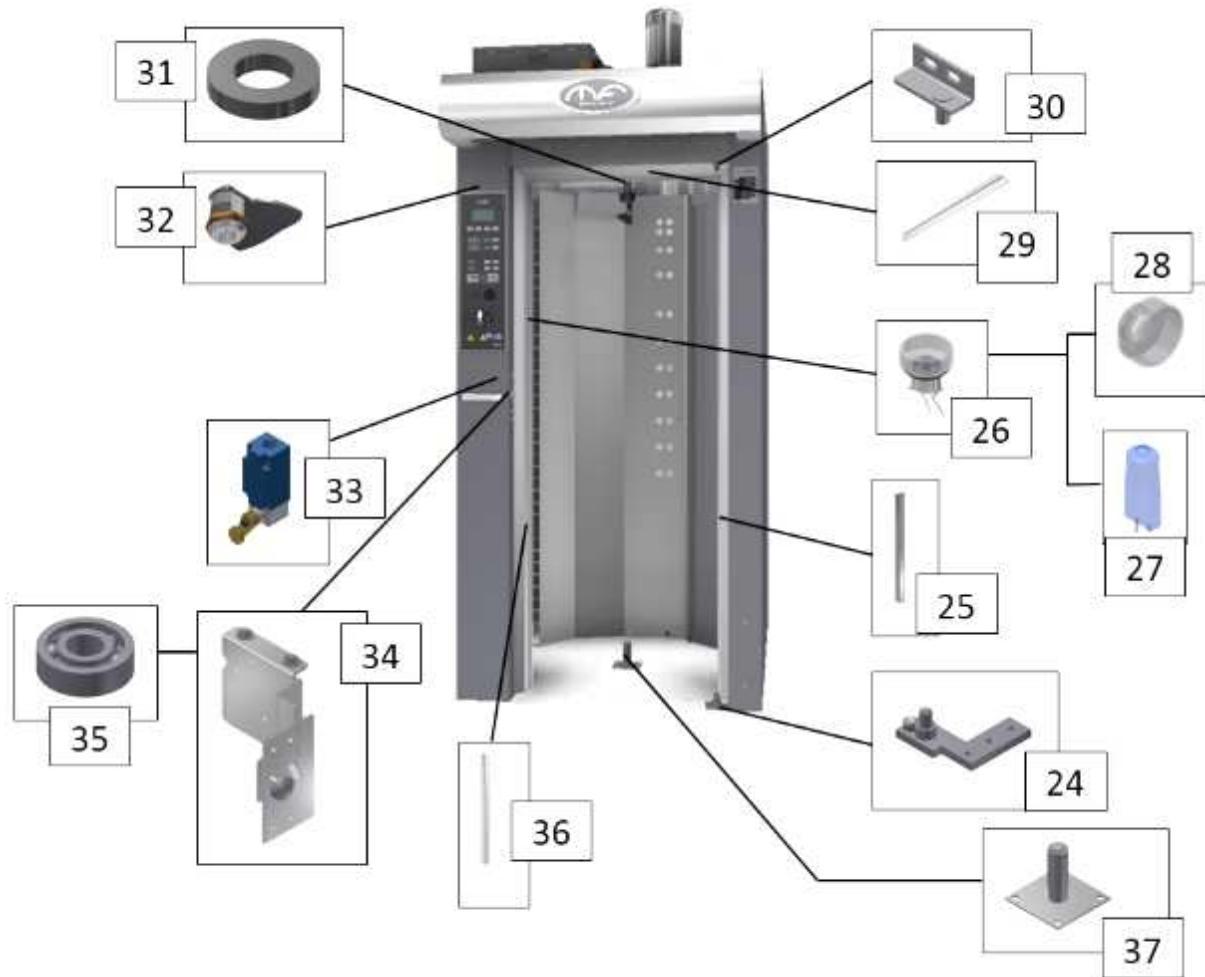

Таблица 1 Перечень запчастей общего назначения - 1

MONDIAL FORNI S.p.A.
37129 Verona (VR) – Italy - Via dell'Elettronica, 1
Тел. +39 045 8182511 - Факс +39 045 8510016
Код налогоплательщика 0223099023 - Код плательщика НДС
0223099023
www.mondialforni.it - info@mondialforni.it

Каталог запчастей
печь SLIM 15T 2.0

Рис. 2 - Запчасти общего назначения – 2

Поз.	Изображение	Код	Описание	Кол-во	Рекомендуемые запчасти
24		54241420	Нижняя правая петля в сборе (дверь с петлями СПРАВА)	1	
25		546038	ПРАВОЕ боковое уплотнение двери	1	
26		740785	Цоколь лампочки типа 77.912.6705	1	1
27		740750	Лампа Halostar 12V 20W G4 H64425	1	2
28		740786	Крышка лампочки 77.222.-507.00	1	
Поз.	Изображение	Код	Описание	Кол-во	Рекомендуемые запчасти
29		546040	Верхний уплотнитель двери	1	
30		55004220	Правая верхняя петля в сборе (дверь с петлями СПРАВА)	1	
31		53110334	Уплотнение вала вращения Ø30	1	
32		54430260	Замок крепления кнопочной панели	1	
33		741355	Концевой выключатель двери	1	
34		54430350	Узел подшипника-привода концевой выключателя двери (дверь с петлями СПРАВА)	1	
35		702900	Радиальный подшипник 6000 2Z/C3 GJN 10x26x8	1	
36		550039	Боковое левое уплотнение двери	1	
37		53110180	Центровочный штырь тележки для печей с крюком	1