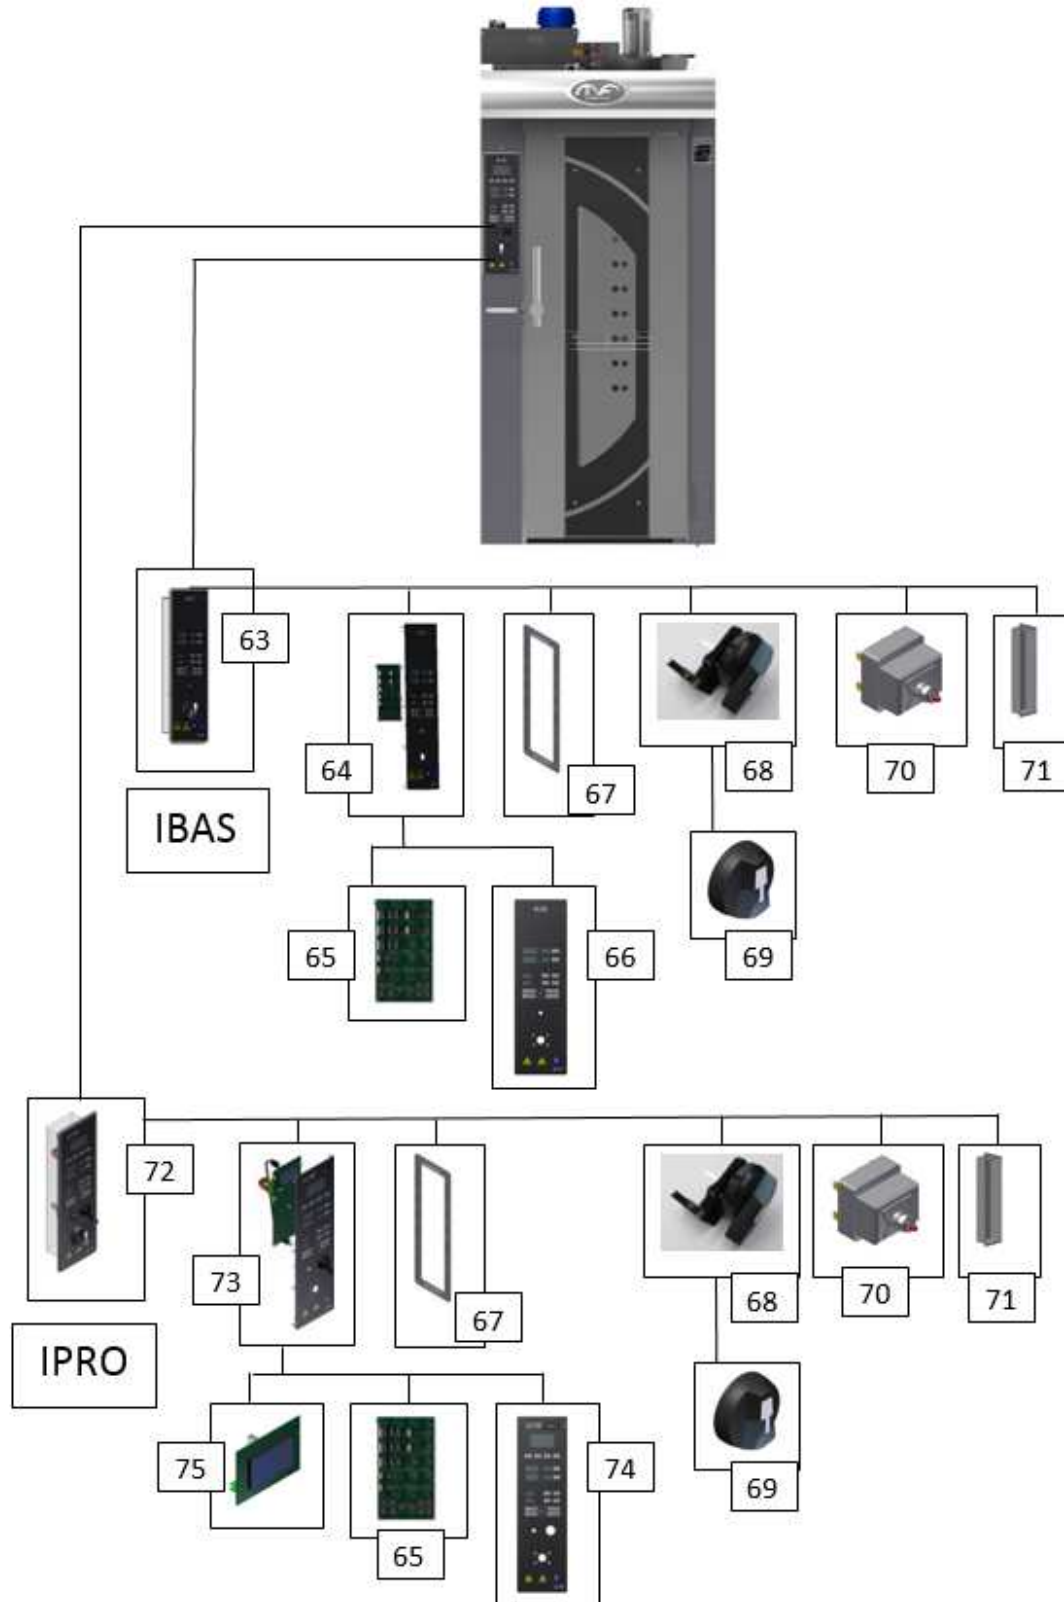

Каталог запчастей
печь SLIM 15T 2.0

Поз.	Изображение	Код	Описание	Кол-во	Рекомендуемые запчасти
52		53140181	Опорный шарнир внешнего стекла двери	3	
53		54440240	Опора внешней ручки двери	1	
54		54440230	Внешняя ручка двери	1	
55		728205	Приемник CC16/1 быстрого запирания на 1/4 оборота	2	2
56		53140303	Распорная втулка внешнего стекла	2	
57		72597000	Волнистая компенсационная шайба 16А	2	
58		728206	Штифт D1620 быстрого запирания на 1/4 оборота	2	
59		53140302	Внешняя втулка крепления внешнего стекла	4	
60		726307	Винт крепления стекла	3	
61		54440301	Внешнее стекло двери	1	
62		53140370	Корзина для перчаток	1	

Таблица 5 Перечень запчастей двери - 2

3.3 Перечень запчастей панели управления

Рис. 6 - Запчасти панели управления

MONDIAL FORNI S.p.A.
37129 Verona (VR) – Italy - Via dell'Electronica, 1
Тел. +39 045 8182511 - Факс +39 045 8510016
Код налогоплательщика 0223099023 - Код плательщика НДС
0223099023
www.mondialforni.it - info@mondialforni.it

**Каталог запчастей
печь SLIM 15T 2.0**

Поз.	Изображение	Код	Описание	Кол-во	Рекомендуемые запчасти
63		542E1031	Кнопочная панель в сборе Slim 15T 2.0 IBAS	1	
64		542E1021	Панель кнопочного пульта версии IBAS в комплекте с электронной платой кнопок	1	1
65		74158900	Плата кнопочной панели	1	
66		544E1100	Панель кнопочного пульта IBAS	1	
67		100E1025	Уплотнение кнопочной панели	1	
68		544E8051	Набор рейка+ручка+опора	1	
69		74105308	Рукоятка черная	1	
70		74163200	Предохранительный термостат	1	1
71		100E1026	Внешний пластиковый короб кнопочной панели	1	
72		542E1032	Кнопочная панель в сборе Slim 15T 2.0 IPRO	1	
73		542E1022	Панель кнопочного пульта версии IPRO в комплекте с электронной платой кнопок	1	1
74		544E1104	Панель кнопочного пульта IPRO	1	
75		74158910	Дополнительная плата LCD	1	