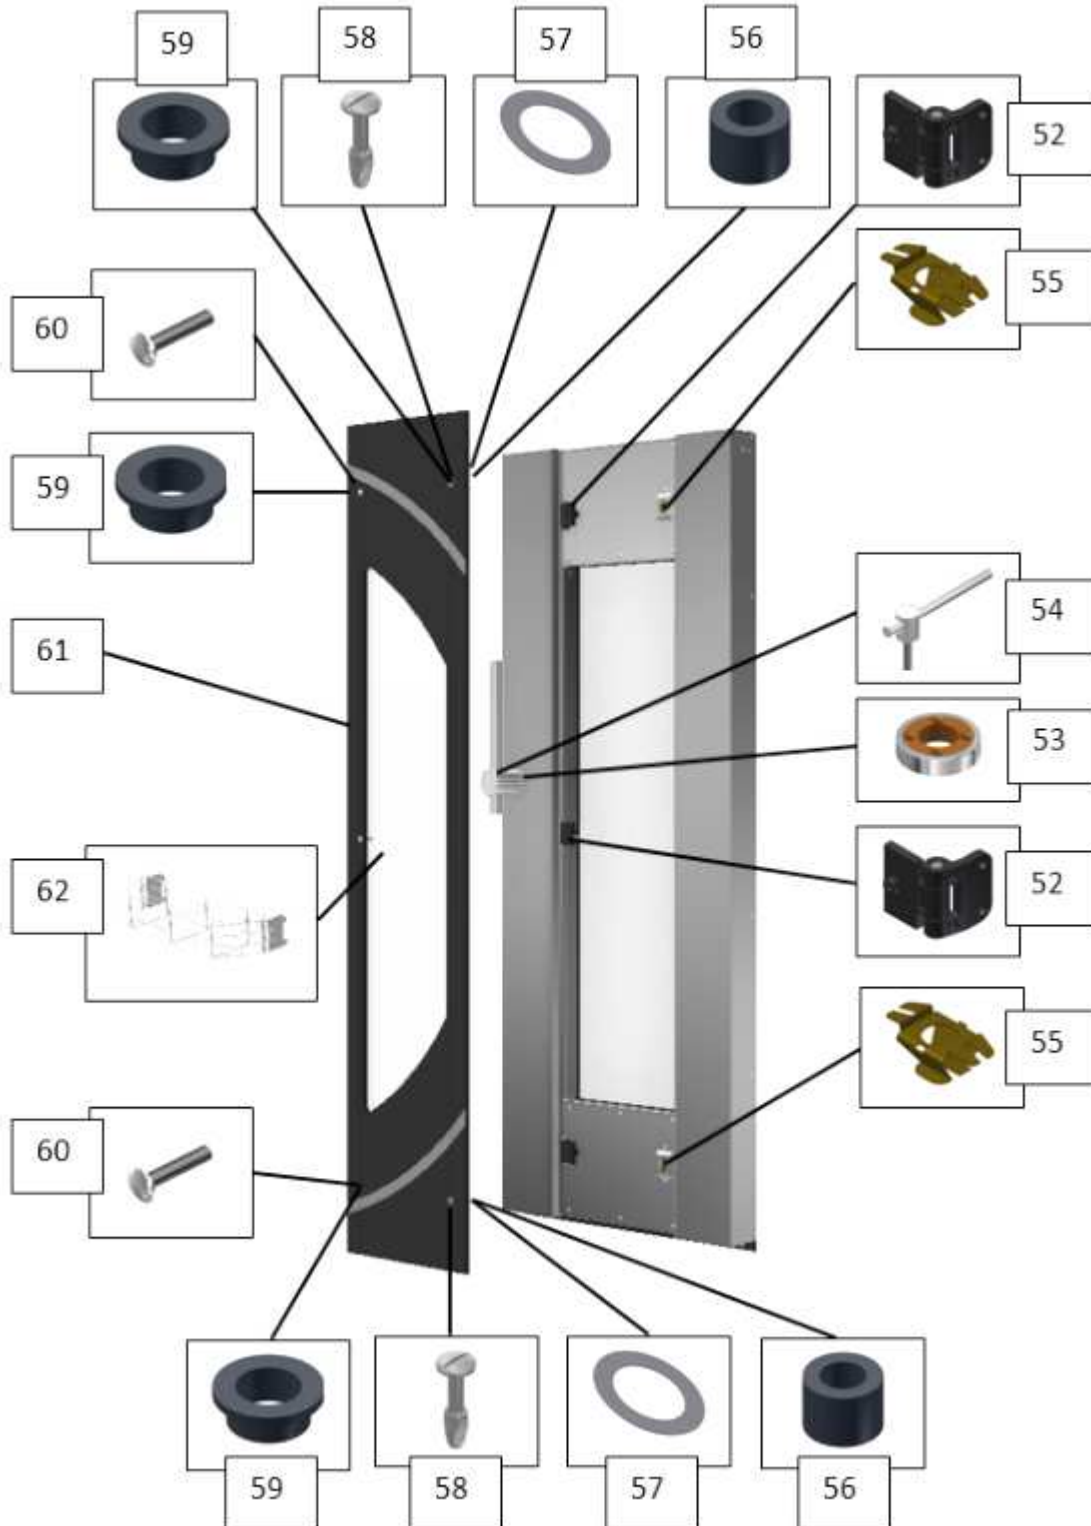

Таблица 4 Перечень запчастей двери - 1

Рис. 5 - Запчасти двери - 2

MONDIAL FORNI S.p.A.
37129 Verona (VR) – Italy - Via dell'Electronica, 1
Тел. +39 045 8182511 - Факс +39 045 8510016
Код налогоплательщика 0223099023 - Код плательщика НДС
0223099023
www.mondialforni.it - info@mondialforni.it

Каталог запчастей
печь SLIM 15T 2.0

Поз.	Изображение	Код	Описание	Кол-во	Рекомендуемые запчасти
52		53140181	Опорный шарнир внешнего стекла двери	3	
53		54440240	Опора внешней ручки двери	1	
54		54440230	Внешняя ручка двери	1	
55		728205	Приемник CC16/1 быстрого запирания на 1/4 оборота	2	2
56		53140303	Распорная втулка внешнего стекла	2	
57		72597000	Волнистая компенсационная шайба 16А	2	
58		728206	Штифт D1620 быстрого запирания на 1/4 оборота	2	
59		53140302	Внешняя втулка крепления внешнего стекла	4	
60		726307	Винт крепления стекла	3	
61		54440301	Внешнее стекло двери	1	
62		53140370	Корзина для перчаток	1	

Таблица 5 Перечень запчастей двери - 2